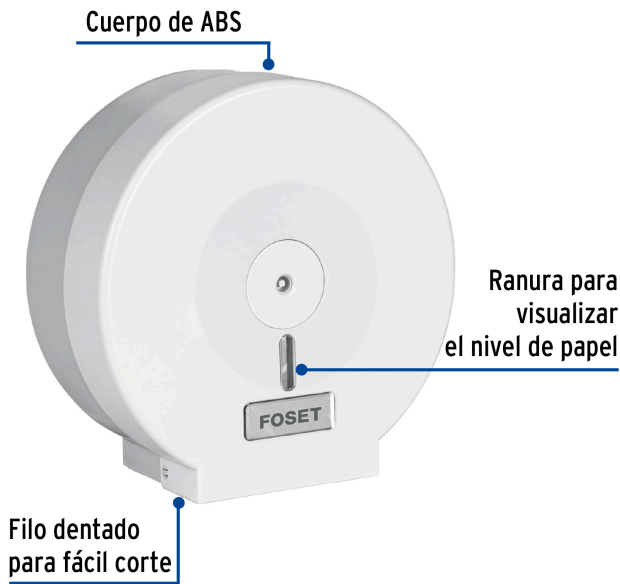

FOSETbasic

CÓDIGO: 45738 CLAVE: ABP-21B

Portarrollo junior de ABS, blanco, FOSET BASIC

- Cuerpo de ABS
- Filo dentado para fácil corte
- Fácil reposición de rollo
- Para montar en pared
- Ideal para baños públicos, oficinas, restaurantes, hospitales, escuelas y más

**Certificaciones y garantías****Especificaciones**

Color	Blanco
Capacidad	Rollos hasta 300 m (1,000 pies) largo x 22.5 cm (9") diámetro
Ancho x diámetro externo	12 x 27 cm
Diámetro de soporte para rollo de papel	7 cm
Empaque individual	Caja
Inner	2
Máster	16
Pallet	64

Incluye

2 Llaves de seguridad

Tornillería para su instalación

País de origen**Fabricado en China bajo las estrictas especificaciones de GRUPO TRUPER**

Imágenes complementarias

EMPAQUE INDIVIDUAL

Peso: 0.78 kg (1.7 lb)