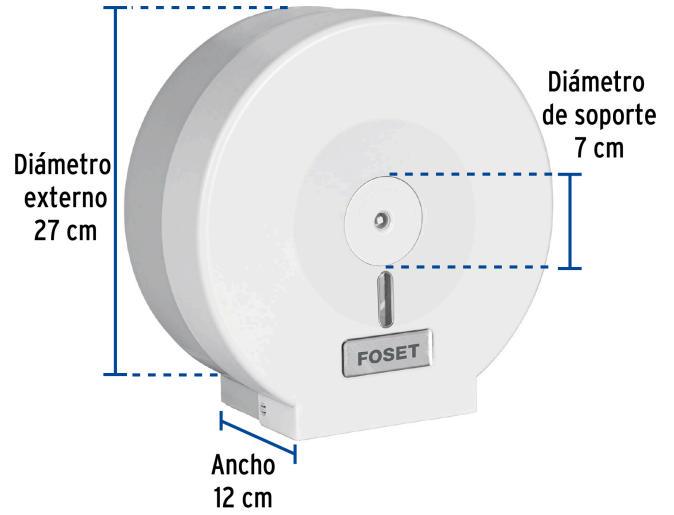

FOSETbasic

CÓDIGO: 45738 CLAVE: ABP-21B

Portarrollo junior de ABS, blanco, FOSET BASIC

- Cuerpo de ABS
- Filo dentado para fácil corte
- Fácil reposición de rollo
- Para montar en pared
- Ideal para baños públicos, oficinas, restaurantes, hospitales, escuelas y más

**Certificaciones y garantías****Especificaciones**

Color	Blanco
Capacidad	Rollos hasta 300 m (1,000 pies) largo x 22.5 cm (9") diámetro
Ancho x diámetro externo	12 x 27 cm
Diámetro de soporte para rollo de papel	7 cm
Empaque individual	Caja
Inner	2
Máster	16
Pallet	64

Incluye

2 Llaves de seguridad

Tornillería para su instalación

País de origen**Fabricado en China bajo las estrictas especificaciones de GRUPO TRUPER**

Imágenes complementarias

EMPAQUE INDIVIDUAL

Peso: 0.78 kg (1.7 lb)

Imágenes complementarias

EMPAQUE INNER

Contiene: 2 piezas

Peso: 1.78 kg (4 lb)

EMPAQUE MÁSTER

Contiene: 8 inner (16 piezas)

Peso: 15.78 kg (34.8 lb)