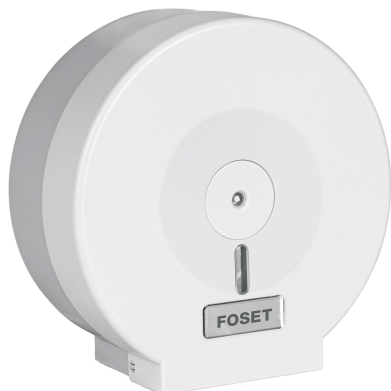

FOSETbasic

CÓDIGO: 45738 CLAVE: ABP-21B

Portarrollo junior de ABS, blanco, FOSET BASIC

- Cuerpo de ABS
- Filo dentado para fácil corte
- Fácil reposición de rollo
- Para montar en pared
- Ideal para baños públicos, oficinas, restaurantes, hospitales, escuelas y más

**Certificaciones y garantías****Especificaciones**

Color	Blanco
Capacidad	Rollos hasta 300 m (1,000 pies) largo x 22.5 cm (9") diámetro
Ancho x diámetro externo	12 x 27 cm
Diámetro de soporte para rollo de papel	7 cm
Empaque individual	Caja
Inner	2
Máster	16
Pallet	64