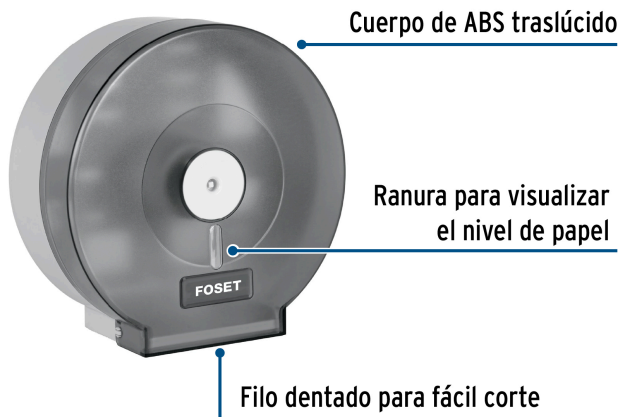

FOSETbasic

CÓDIGO: 45739 CLAVE: ABP-21H

**Portarrollo junior de ABS, humo, FOSET BASIC**

- Cuerpo de ABS traslúcido que permite visualizar la carga de papel
- Filo dentado para fácil corte
- Fácil reposición de rollo
- Para montar en pared
- Ideal para baños públicos, oficinas, restaurantes, hospitales, escuelas y más

**Incluye**

2 Llaves de seguridad

Tornillería para su instalación

**País de origen**

Fabricado en China bajo las estrictas especificaciones de GRUPO TRUPER

Imágenes complementarias

EMPAQUE INDIVIDUAL

Imágenes complementarias

**EMPAQUE INNER**

Contiene: 2 piezas

Peso: 1.73 kg (3.8 lb)

**EMPAQUE MÁSTER**

Contiene: 8 inner (16 piezas)

Peso: 15.38 kg (34 lb)