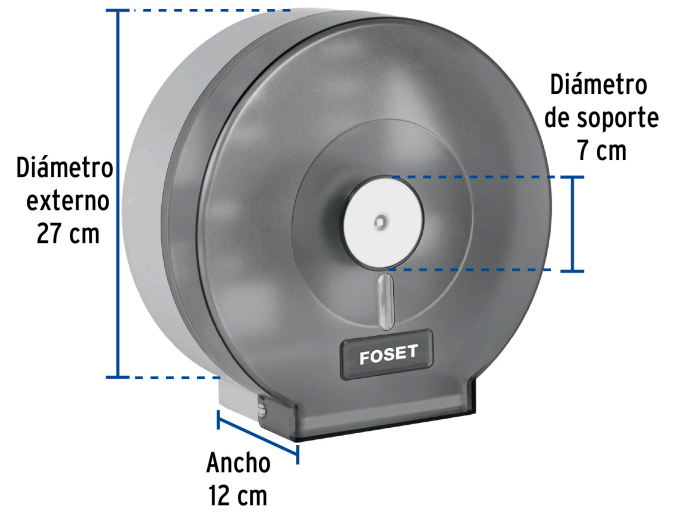

FOSETbasic

CÓDIGO: 45739 CLAVE: ABP-21H

**Portarrollo junior de ABS, humo, FOSET BASIC**

- Cuerpo de ABS traslúcido que permite visualizar la carga de papel
- Filo dentado para fácil corte
- Fácil reposición de rollo
- Para montar en pared
- Ideal para baños públicos, oficinas, restaurantes, hospitales, escuelas y más

**Certificaciones y garantías****Especificaciones**

Color	Humo
Capacidad	Rollos hasta 300 m (1,000 pies) largo x 22.5 cm (9") diámetro
Ancho x diámetro externo	12 x 27 cm
Diámetro de soporte para rollo de papel	7 cm
Empaque individual	Caja
Inner	2
Máster	16
Pallet	128

**Incluye**

2 Llaves de seguridad

Tornillería para su instalación

**País de origen**

Fabricado en China bajo las estrictas especificaciones de GRUPO TRUPER

Imágenes complementarias

EMPAQUE INDIVIDUAL

Imágenes complementarias

**EMPAQUE INNER**

Contiene: 2 piezas

Peso: 1.73 kg (3.8 lb)

**EMPAQUE MÁSTER**

Contiene: 8 inner (16 piezas)

Peso: 15.38 kg (34 lb)