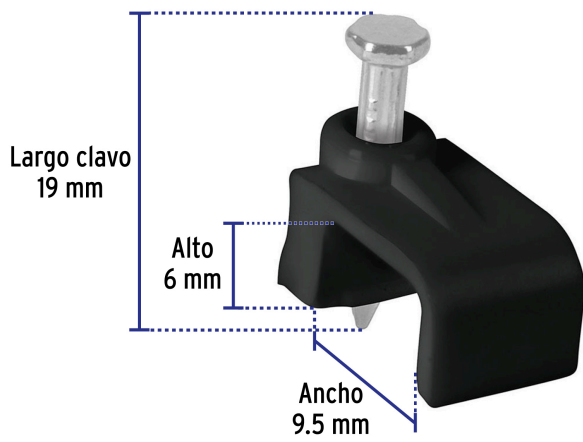

VOLTECK

CÓDIGO: 48035 CLAVE: GPL-10N

Bolsa con 20 grapas negras de 6 x 9.5 mm para cable plano

- Fabricadas en polietileno
- Incluye clavo
- Para cables planos

Certificaciones y garantías

• Garantizado contra defectos de fabricación o mano de obra. La garantía se puede hacer válida con cualquier distribuidor de TRUPER

Especificaciones

Cavidad (alto x ancho)	6 x 9.5 mm
Largo de clavo	19 mm
Empaque individual	Bolsa con 20 piezas
Inner	10
Máster	100
Pallet	12000

País de origen

Fabricado en China bajo las estrictas especificaciones de GRUPO TRUPER

Imágenes complementarias

Imágenes complementarias

EMPAQUE INDIVIDUAL

Alto
15 cm
(6")

Largo
10 cm
(4")

Peso: 0.03 kg (0.07 lb)

EMPAQUE INNER

Alto
23 cm
(9")

Largo
24 cm
(9 1/2")

Contiene: 10 piezas

Peso: 0.3 kg (0.7 lb)

EMPAQUE MASTER

Alto
21 cm
(8 1/2")

Ancho
17.8 cm
(7")

Largo
30.8 cm
(12")

Contiene: 10 inner (100 piezas)