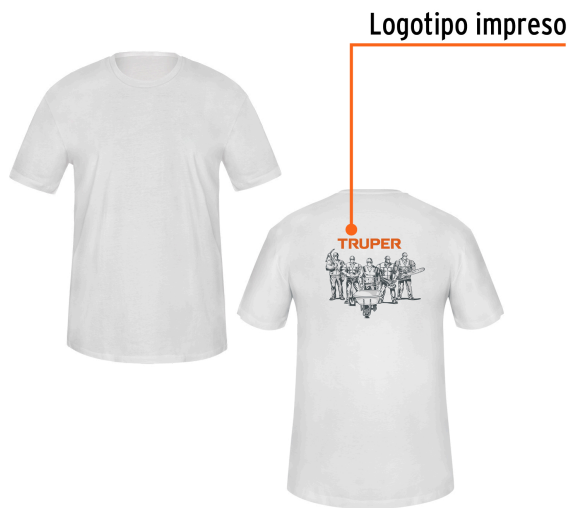

TRUPER

CÓDIGO: 68121 CLAVE: CAM-BLA-36

Playera cuello redondo para hombre, blanca, CH, TRUPER

- Las fibras naturales 100% algodón premium brindan mayor durabilidad, confort y suavidad al tacto
- Logotipos impresos
- Corte regular
- Cuello redondo
- Manga corta

**Certificaciones y garantías**

- Garantizado contra defectos de fabricación o mano de obra. La garantía se puede hacer válida con cualquier distribuidor de TRUPER

Especificaciones

Talla	Chica
Color	Blanco
Empaque individual	Bolsa
Inner	12
Master	72
Pallet	1152

País de origen

Fabricado en México bajo las estrictas especificaciones de GRUPO TRUPER

Imágenes complementarias

Talla CH

Espalda (A)	45.7 cm
Pecho (B)	70.5 cm

Lavar en máquina en ciclo normal con agua tibia (30°) con jabón o detergente. Lavar con colores semejantes