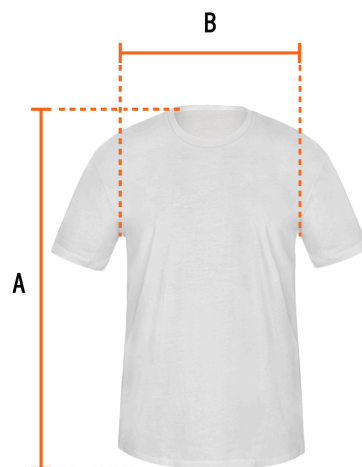

TRUPER

CÓDIGO: 68121 CLAVE: CAM-BLA-36

Playera cuello redondo para hombre, blanca, CH, TRUPER

- Las fibras naturales 100% algodón premium brindan mayor durabilidad, confort y suavidad al tacto
- Logotipos impresos
- Corte regular
- Cuello redondo
- Manga corta

**Certificaciones y garantías**

- Garantizado contra defectos de fabricación o mano de obra. La garantía se puede hacer válida con cualquier distribuidor de TRUPER

Especificaciones

Talla	Chica
Color	Blanco
Empaque individual	Bolsa
Inner	12
Master	72
Pallet	1152

País de origen

Fabricado en México bajo las estrictas especificaciones de GRUPO TRUPER

Imágenes complementarias

Talla CH

Espalda (A)	45.7 cm
Pecho (B)	70.5 cm

Lavar en máquina en ciclo normal con agua tibia (30°) con jabón o detergente. Lavar con colores semejantes