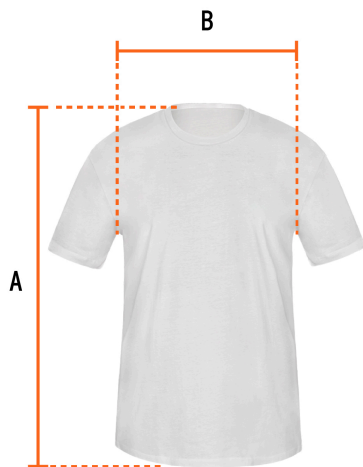

Imágenes complementarias

Talla CH

Espalda (A)	45.7 cm
Pecho (B)	70.5 cm

Lavar en máquina en ciclo normal con agua tibia (30°) con jabón o detergente. Lavar con colores semejantes

Solo blanqueador sin cloro

Secar a máquina a temperatura baja

No planchar sobre la impresión

No lavar en seco