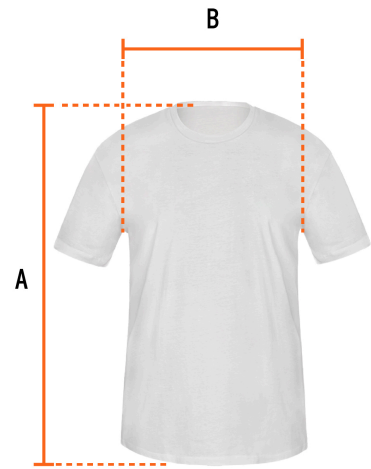

TRUPER

CÓDIGO: 68122 CLAVE: CAM-BLA-38

**Playera cuello redondo para hombre, blanca, M, TRUPER**

- Las fibras naturales 100% algodón premium brindan mayor durabilidad, confort y suavidad al tacto
- Logotipos impresos
- Corte regular
- Cuello redondo
- Manga corta

**Certificaciones y garantías**

- Garantizado contra defectos de fabricación o mano de obra. La garantía se puede hacer válida con cualquier distribuidor de TRUPER

**Especificaciones**

Talla	Mediana
Color	Blanco
Empaque individual	Bolsa
Inner	12
Master	72
Pallet	1152

**País de origen****Fabricado en México bajo las estrictas especificaciones de GRUPO TRUPER**

Imágenes complementarias

Talla M

Espalda (A)	50.8 cm
Pecho (B)	72.5 cm

Lavar en máquina en ciclo normal con agua tibia (30°) con jabón o detergente. Lavar con colores semejantes