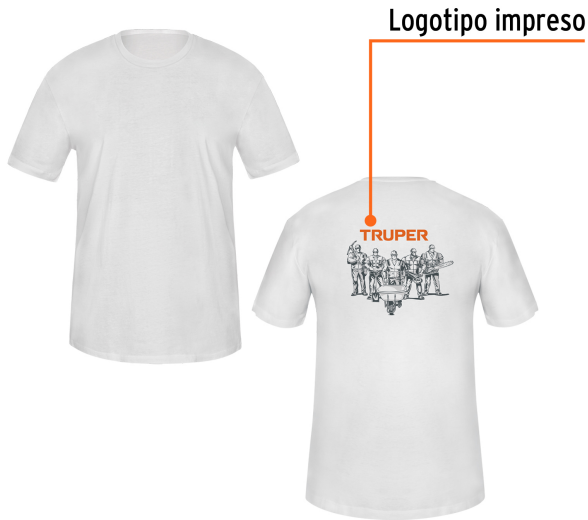

TRUPER

CÓDIGO: 68122 CLAVE: CAM-BLA-38

**Playera cuello redondo para hombre, blanca, M, TRUPER**

- Las fibras naturales 100% algodón premium brindan mayor durabilidad, confort y suavidad al tacto
- Logotipos impresos
- Corte regular
- Cuello redondo
- Manga corta

**Certificaciones y garantías**

- Garantizado contra defectos de fabricación o mano de obra. La garantía se puede hacer válida con cualquier distribuidor de TRUPER

**Especificaciones**

Talla	Mediana
Color	Blanco
Empaque individual	Bolsa
Inner	12
Master	72
Pallet	1152

**País de origen****Fabricado en México bajo las estrictas especificaciones de GRUPO TRUPER**

Imágenes complementarias

Talla M

Espalda (A)	50.8 cm
Pecho (B)	72.5 cm

Lavar en máquina en ciclo normal con agua tibia (30°) con jabón o detergente. Lavar con colores semejantes