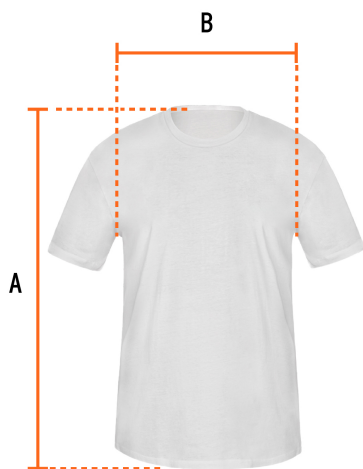

TRUPER

CÓDIGO: 68122 CLAVE: CAM-BLA-38

**Playera cuello redondo para hombre, blanca, M, TRUPER**

- Las fibras naturales 100% algodón premium brindan mayor durabilidad, confort y suavidad al tacto
- Logotipos impresos
- Corte regular
- Cuello redondo
- Manga corta

## Imágenes complementarias

Talla M

Espalda (A)	50.8 cm
Pecho (B)	72.5 cm

Lavar en máquina en ciclo normal con agua tibia (30°) con jabón o detergente. Lavar con colores semejantes

Solo blanqueador sin cloro