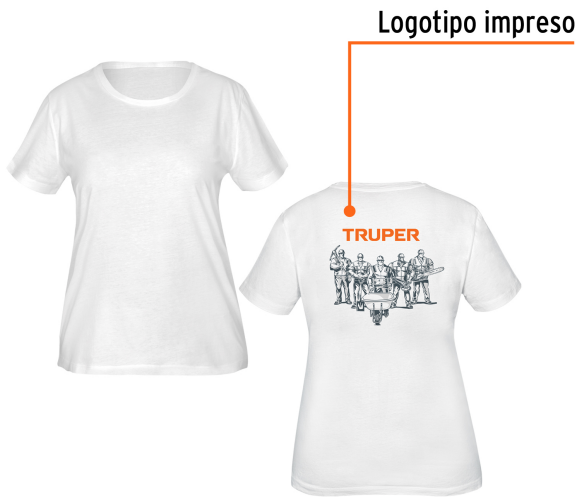

TRUPER

CÓDIGO: 68123 CLAVE: CAM-BLA-26D

**Playera cuello redondo para mujer, blanca, CH, TRUPER**

- Las fibras naturales 100% algodón premium brindan mayor durabilidad, confort y suavidad al tacto
- Logotipos impresos
- Corte regular
- Cuello redondo
- Manga corta

**Especificaciones**

Talla	CH
Color	Blanco
Empaque individual	Bolsa
Inner	12
Master	72
Pallet	1152

**País de origen****Fabricado en México bajo las estrictas especificaciones de GRUPO TRUPER**

Imágenes complementarias