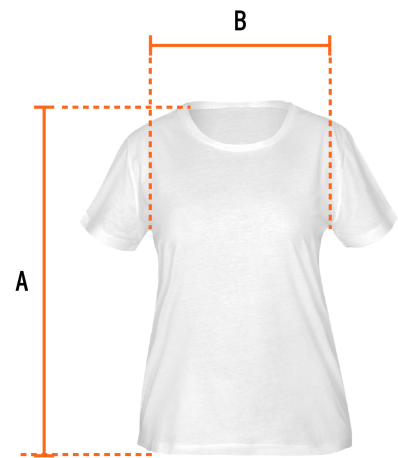

Imágenes complementarias

Talla CH

Espalda (A)	59.6 cm
Pecho (B)	41.2 cm

Lavar en máquina en ciclo normal con agua tibia (30°) con jabón o detergente. Lavar con colores semejantes

Solo blanqueador sin cloro

Secar a máquina a temperatura baja

No planchar sobre la impresión

No lavar en seco