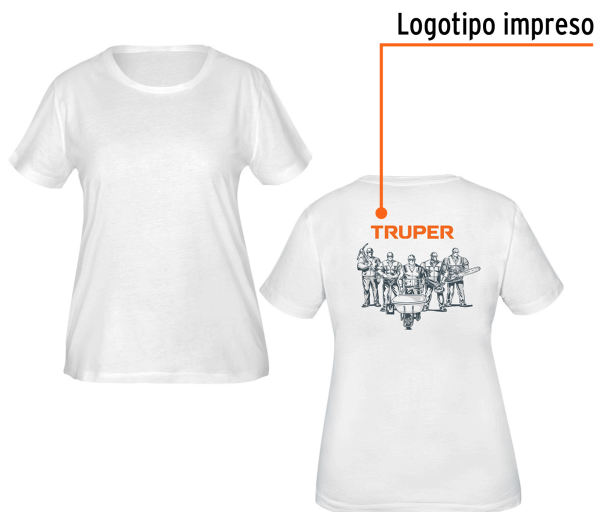

TRUPER

CÓDIGO: 68124 CLAVE: CAM-BLA-28D

Playera cuello redondo para mujer, blanca, M, TRUPER

- Las fibras naturales 100% algodón premium brindan mayor durabilidad, confort y suavidad al tacto
- Logotipos impresos
- Corte regular
- Cuello redondo
- Manga corta

Especificaciones

Talla	Mediana
Color	Blanco
Empaque individual	Bolsa
Inner	12
Master	72
Pallet	1440

País de origen**Fabricado en México bajo las estrictas especificaciones de GRUPO TRUPER**

Imágenes complementarias