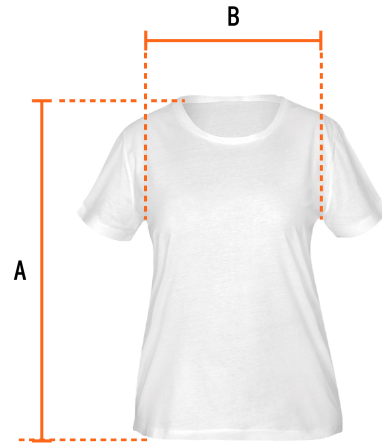

TRUPER

CÓDIGO: 68124 CLAVE: CAM-BLA-28D

Playera cuello redondo para mujer, blanca, M, TRUPER

- Las fibras naturales 100% algodón premium brindan mayor durabilidad, confort y suavidad al tacto
- Logotipos impresos
- Corte regular
- Cuello redondo
- Manga corta

País de origen

Fabricado en México bajo las estrictas especificaciones de GRUPO TRUPER

Imágenes complementarias

Talla M

Espalda (A)	43.8 cm
Pecho (B)	62.2 cm

Lavar en máquina en ciclo normal con agua tibia (30°) con jabón o detergente. Lavar con colores semejantes