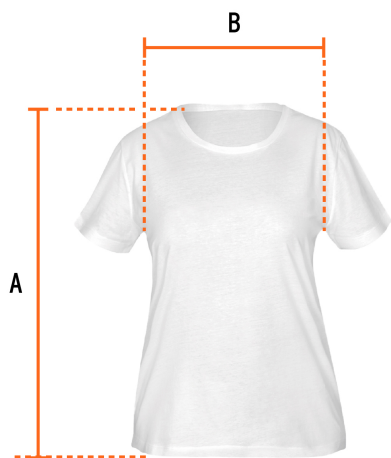

TRUPER

CÓDIGO: 68124 CLAVE: CAM-BLA-28D

Playera cuello redondo para mujer, blanca, M, TRUPER

- Las fibras naturales 100% algodón premium brindan mayor durabilidad, confort y suavidad al tacto
- Logotipos impresos
- Corte regular
- Cuello redondo
- Manga corta

Especificaciones

Talla	Mediana
Color	Blanco
Empaque individual	Bolsa
Inner	12
Máster	72
Pallet	1440

País de origen**Fabricado en México bajo las estrictas especificaciones de GRUPO TRUPER**

Imágenes complementarias

Talla M

Espalda (A)	43.8 cm
Pecho (B)	62.2 cm

Lavar en máquina en ciclo normal con agua tibia (30°) con jabón o detergente. Lavar con colores semejantes

Solo blanqueador sin cloro

Secar a máquina a temperatura baja