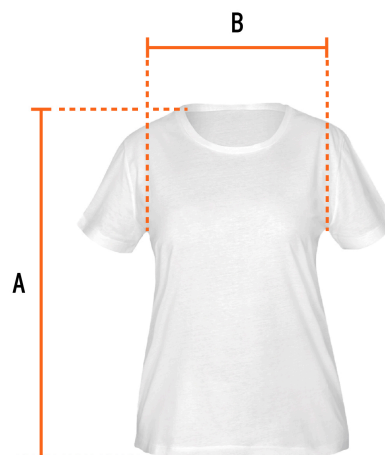

TRUPER

CÓDIGO: 68124 CLAVE: CAM-BLA-28D

Playera cuello redondo para mujer, blanca, M, TRUPER

- Las fibras naturales 100% algodón premium brindan mayor durabilidad, confort y suavidad al tacto
- Logotipos impresos
- Corte regular
- Cuello redondo
- Manga corta

Especificaciones

Talla	Mediana
Color	Blanco
Empaque individual	Bolsa
Inner	12
Master	72
Pallet	1440

País de origen**Fabricado en México bajo las estrictas especificaciones de GRUPO TRUPER**

Imágenes complementarias

Talla M

Espalda (A)	43.8 cm
Pecho (B)	62.2 cm

Lavar en máquina en ciclo normal con agua tibia (30°) con jabón o detergente. Lavar con colores semejantes

Solo blanqueador sin cloro

Secar a máquina a temperatura baja