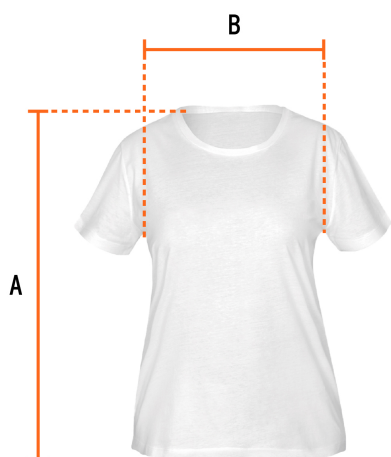

TRUPER

CÓDIGO: 68125 CLAVE: CAM-BLA-30D

Playera cuello redondo para mujer, blanca, G, TRUPER

- Las fibras naturales 100% algodón premium brindan mayor durabilidad, confort y suavidad al tacto
- Logotipos impresos
- Corte regular
- Cuello redondo
- Manga corta

Especificaciones

Talla	Grande
Color	Blanco
Empaque individual	Bolsa
Inner	12
Máster	72
Pallet	1152

País de origen**Fabricado en México bajo las estrictas especificaciones de GRUPO TRUPER**

Imágenes complementarias

Talla G

Espalda (A)	48.8 cm
Pecho (B)	64.7 cm

Lavar en máquina en ciclo normal con agua tibia (30°) con jabón o detergente. Lavar con colores semejantes

Solo blanqueador sin cloro

Secar a máquina a temperatura baja