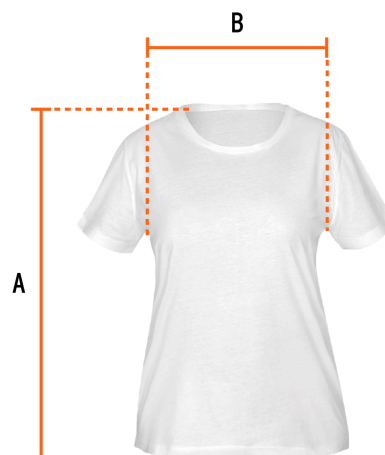

TRUPER

CÓDIGO: 68125 CLAVE: CAM-BLA-30D

Playera cuello redondo para mujer, blanca, G, TRUPER

- Las fibras naturales 100% algodón premium brindan mayor durabilidad, confort y suavidad al tacto
- Logotipos impresos
- Corte regular
- Cuello redondo
- Manga corta

Especificaciones

Talla	Grande
Color	Blanco
Empaque individual	Bolsa
Inner	12
Master	72
Pallet	1152

País de origen**Fabricado en México bajo las estrictas especificaciones de GRUPO TRUPER**

Imágenes complementarias

Talla G

Espalda (A)	48.8 cm
Pecho (B)	64.7 cm

Lavar en máquina en ciclo normal con agua tibia (30°) con jabón o detergente. Lavar con colores semejantes

Solo blanqueador sin cloro

Secar a máquina a temperatura baja