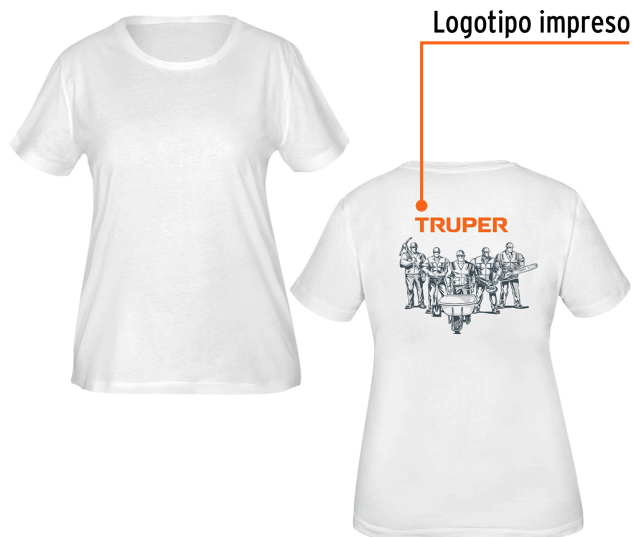

TRUPER

CÓDIGO: 68125 CLAVE: CAM-BLA-30D

Playera cuello redondo para mujer, blanca, G, TRUPER

- Las fibras naturales 100% algodón premium brindan mayor durabilidad, confort y suavidad al tacto
- Logotipos impresos
- Corte regular
- Cuello redondo
- Manga corta

Especificaciones

Talla	Grande
Color	Blanco
Empaque individual	Bolsa
Inner	12
Master	72
Pallet	1152

País de origen**Fabricado en México bajo las estrictas especificaciones de GRUPO TRUPER**

Imágenes complementarias