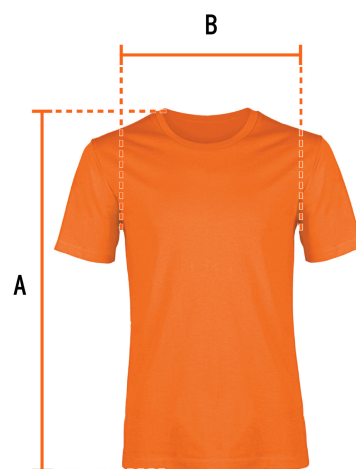

TRUPER

CÓDIGO: 68126 CLAVE: CAM-NAR-36

Playera cuello redondo para hombre, naranja, CH, TRUPER

- Las fibras naturales 100% algodón premium brindan mayor durabilidad, confort y suavidad al tacto
- Logotipos impresos
- Corte regular
- Cuello redondo
- Manga corta

**Certificaciones y garantías**

- Garantizado contra defectos de fabricación o mano de obra. La garantía se puede hacer válida con cualquier distribuidor de TRUPER

Especificaciones

Talla	Chica
Color	Naranja
Empaque individual	Bolsa
Inner	12
Master	72
Pallet	1152

País de origen**Fabricado en México bajo las estrictas especificaciones de GRUPO TRUPER**

Imágenes complementarias

Talla CH

Espalda (A)	45.7 cm
Pecho (B)	70.5 cm

Lavar en máquina en ciclo normal con agua tibia (30°) con jabón o detergente. Lavar con colores semejantes