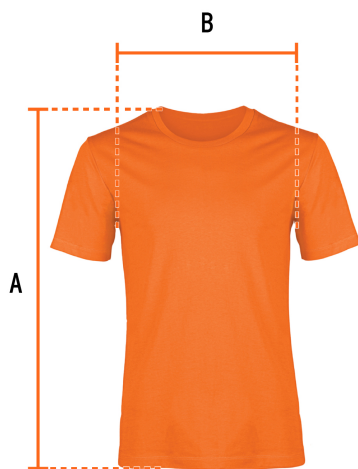

Imágenes complementarias

Talla CH

Espalda (A)	45.7 cm
Pecho (B)	70.5 cm

Lavar en máquina en ciclo normal con agua tibia (30°) con jabón o detergente. Lavar con colores semejantes

Solo blanqueador sin cloro

Secar a máquina a temperatura baja

No planchar sobre la impresión

No lavar en seco