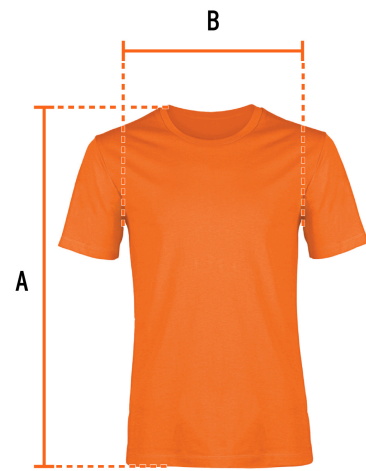

TRUPER

CÓDIGO: 68127 CLAVE: CAM-NAR-38

**Playera cuello redondo para hombre, naranja, M, TRUPER**

- Las fibras naturales 100% algodón premium brindan mayor durabilidad, confort y suavidad al tacto
- Logotipos impresos
- Corte regular
- Cuello redondo
- Manga corta

**Certificaciones y garantías**

- Garantizado contra defectos de fabricación o mano de obra. La garantía se puede hacer válida con cualquier distribuidor de TRUPER

**Especificaciones**

Talla	Mediana
Color	Naranja
Empaque individual	Bolsa
Inner	12
Master	72
Pallet	1728

**País de origen****Fabricado en México bajo las estrictas especificaciones de GRUPO TRUPER**

**Imágenes complementarias**

**Talla M**

Espalda (A)	50.8 cm
Pecho (B)	72.5 cm

Lavar en máquina en ciclo normal con agua tibia (30°) con jabón o detergente. Lavar con colores semejantes