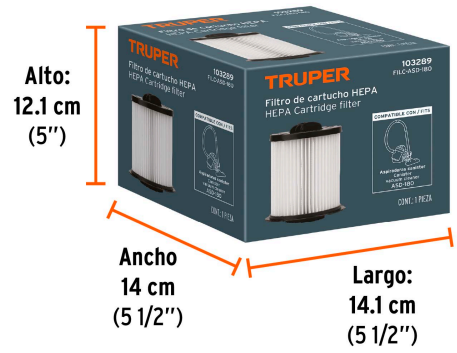

TRUPER

CÓDIGO: 103289 CLAVE: FILC-ASD-180

**Filtro de cartucho HEPA para ASD-180, TRUPER**

- Para aspiradora canister modelo ASD-180 marca TRUPER®

**Certificaciones y garantías**

- Garantizado contra defectos de fabricación o mano de obra. La garantía se puede hacer válida con cualquier distribuidor de TRUPER

**Especificaciones**

Empaque individual	Caballote
Inner	1
Master	12
Pallet	288

**País de origen****Fabricado en China bajo las estrictas especificaciones de GRUPO TRUPER**

**Imágenes complementarias**

**EMPAQUE INDIVIDUAL**

**Peso: 0.14 kg (0.3 lb)**

**Imágenes complementarias****EMPAQUE MASTER****Contiene: 12 piezas****Peso: 2.3 kg (5 lb)**