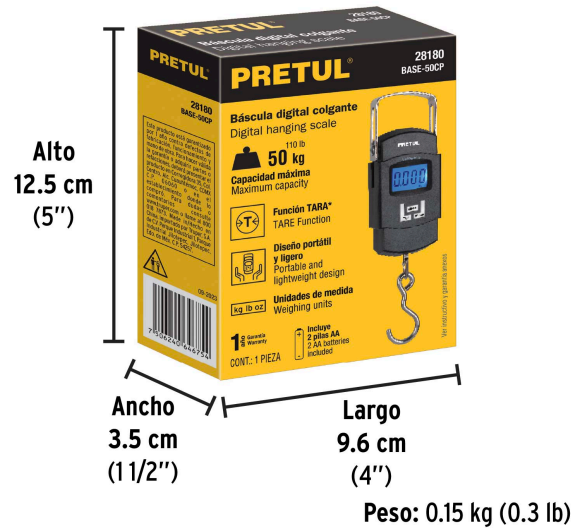

EMPAQUE INDIVIDUAL