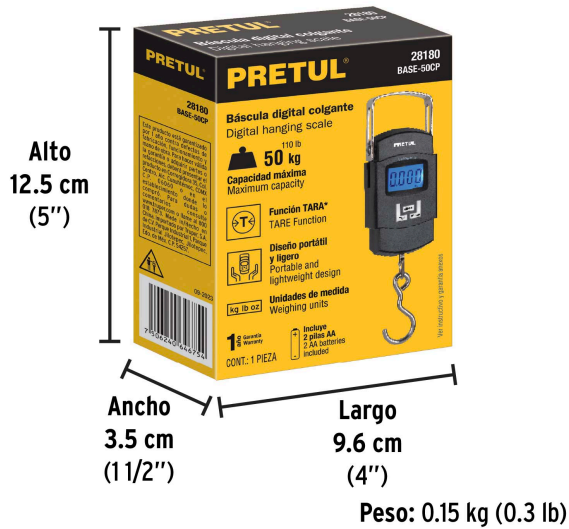

**PRETUL**

CÓDIGO: 28180    CLAVE: BASE-50CP

**Báscula electrónica colgante, de pilas, 50 kg, PRETUL**

- Cuerpo de ABS
- Diseño portátil y ligero
- Emplea 2 pilas de carbón-zinc tipo AAA
- Display LCD con luz azul de fondo para mayor visibilidad
- Función TARA (peso neto sin recipiente)
- Indicador de sobrepeso y batería baja
- Apagado automático
- Unidad de medida: kg / lb / oz / JIN
- Ideal para compras y viaje

**Certificaciones y garantías****Especificaciones**

Capacidad máxima	50 kg (110 lb)
División mínima	0-10 kg = 5g, 10-50 kg = 10 g
Pesada mínima	200 g
Pilas	3 V.C.C (2 pilas de 1.5 V.C.C.)
Dimensiones (Base x Alto x Fondo)	6 cm x 10 cm x 2 cm
Peso	103 g
Empaque individual	Caja
Inner	3
Máster	96
Pallet	1536

**Incluye**

2 pilas de carbón - zinc tipo AAA de 1.5 V.C.C

**País de origen****Fabricado en China bajo las estrictas especificaciones de GRUPO TRUPER**

**Imágenes complementarias**

**EMPAQUE INDIVIDUAL**

**EMPAQUE INNER**

Imágenes complementarias

EMPAQUE MASTER

Contiene: 32 inner (96 piezas)

Peso: 16.7 kg (36.8 lb)