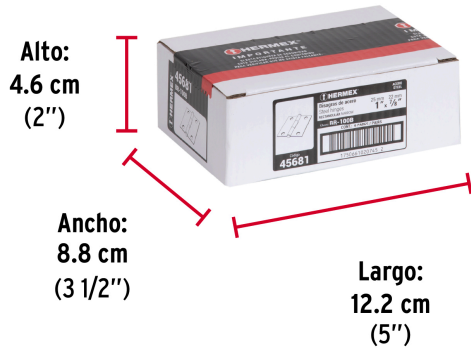

HERMEX

CÓDIGO: 45681 CLAVE: BR-100B

Bolsa con 2 bisagras rectangulares 1", acero pulido

- Fabricadas en acero con acabado pulido
- Perno remachado con cabeza media bola
- En carpintería y en la industria mueblera

**Especificaciones**

Medida (largo x ancho)	1" x 7/8" (25 x 22 mm)
Espesor	1 mm
Número de orificios	4
Empaque individual	Bolsa
Inner	6
Master	36
Pallet	12672

País de origen**Fabricado en China bajo las estrictas especificaciones de GRUPO TRUPER**

Imágenes complementarias

Perno remachado con cabeza media bola

EMPAQUE INDIVIDUAL

Alto:
14.5 cm
(5 1/2")

Largo:
5.5 cm
(2")

Peso: 0.01 kg (0.02 lb)

Imágenes complementarias

EMPAQUE INNER

Contiene: 6 piezas

Peso: 0.12 kg (0.2 lb)

EMPAQUE MASTER

Contiene: 6 inner (36 piezas)

Peso: 0.81 kg (1.8 lb)