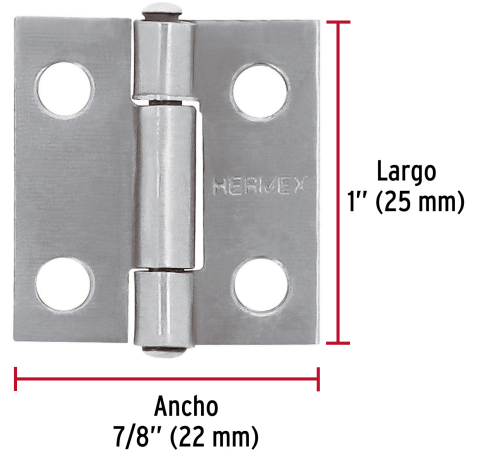

HERMEX

CÓDIGO: 45681 CLAVE: BR-100B

Bolsa con 2 bisagras rectangulares 1", acero pulido

- Fabricadas en acero con acabado pulido
- Perno remachado con cabeza media bola
- En carpintería y en la industria mueblera

**Especificaciones**

Medida (largo x ancho)	1" x 7/8" (25 x 22 mm)
Espesor	1 mm
Número de orificios	4
Empaque individual	Bolsa
Inner	6
Master	36
Pallet	12672

País de origen**Fabricado en China bajo las estrictas especificaciones de GRUPO TRUPER**

Imágenes complementarias

Perno remachado con cabeza media bola

EMPAQUE INDIVIDUAL

Alto:
14.5 cm
(5 1/2")

Largo:
5.5 cm
(2")

Peso: 0.01 kg (0.02 lb)

Imágenes complementarias

EMPAQUE INNER

Contiene: 6 piezas

Peso: 0.12 kg (0.2 lb)

EMPAQUE MASTER

Contiene: 6 inner (36 piezas)

Peso: 0.81 kg (1.8 lb)