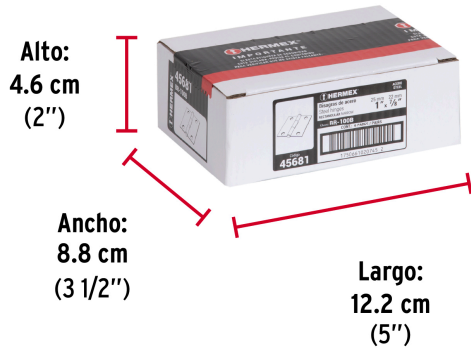

HERMEX

CÓDIGO: 45681 CLAVE: BR-100B

Bolsa con 2 bisagras rectangulares 1", acero pulido

- Fabricadas en acero con acabado pulido
- Perno remachado con cabeza media bola
- En carpintería y en la industria mueblera

**Especificaciones**

Medida (largo x ancho)	1" x 7/8" (25 x 22 mm)
Espesor	1 mm
Número de orificios	4
Empaque individual	Bolsa
Inner	6
Máster	36
Pallet	12672

País de origen**Fabricado en China bajo las estrictas especificaciones de GRUPO TRUPER**

Imágenes complementarias

Perno remachado con cabeza media bola

Ancho
7/8" (22 mm)

Largo
1" (25 mm)

EMPAQUE INDIVIDUAL

Alto:
14.5 cm
(5 1/2")

Largo:
5.5 cm
(2")

Peso: 0.01 kg (0.02 lb)

Imágenes complementarias

EMPAQUE INNER

Contiene: 6 piezas

Peso: 0.12 kg (0.2 lb)

EMPAQUE MASTER

Contiene: 6 inner (36 piezas)

Peso: 0.81 kg (1.8 lb)