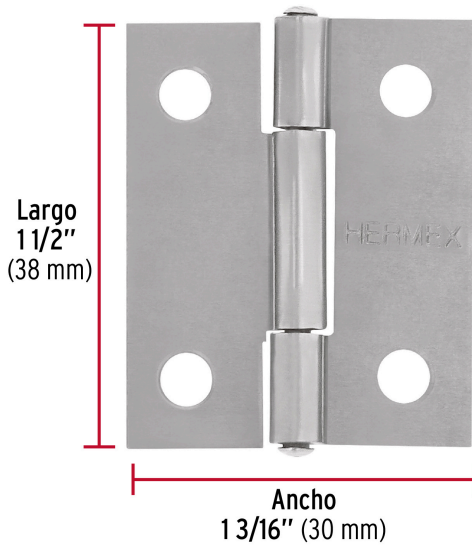

HERMEX

CÓDIGO: 45682 CLAVE: BR-150B

Bolsa con 2 bisagras rectangulares 1-1/2", acero pulido

- Fabricadas en acero con acabado pulido
- Perno remachado con cabeza media bola
- En carpintería y en la industria mueblera

**Especificaciones**

Medida (largo x ancho)	1-1/2" x 1-3/16" (38 x 30 mm)
Espesor	1 mm
Número de orificios	4
Empaque individual	Bolsa
Inner	6
Máster	36
Pallet	12672

País de origen**Fabricado en China bajo las estrictas especificaciones de GRUPO TRUPER**

Imágenes complementarias

Perno remachado con cabeza media bola

EMPAQUE INDIVIDUAL

Imágenes complementarias

EMPAQUE INNER

Alto:
4.5 cm
(2")

Ancho:
8.8 cm
(3 1/2")

Largo:
12.2 cm
(5")

Contiene: 6 piezas

Peso: 0.2 kg (0.44 lb)

EMPAQUE MASTER

Alto:
9.5 cm
(3 1/2")

Ancho:
14.7 cm
(6")

Largo:
25.5 cm
(10")

Contiene: 6 inner (36 piezas)

Peso: 1.32 kg (2.9 lb)