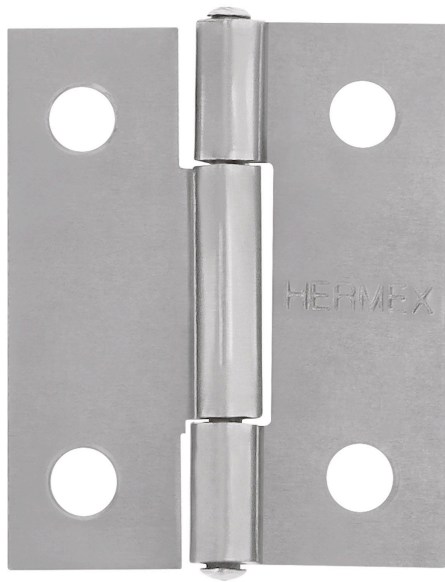

HERMEX

CÓDIGO: 45682 CLAVE: BR-150B

Bolsa con 2 bisagras rectangulares 1-1/2", acero pulido

- Fabricadas en acero con acabado pulido
- Perno remachado con cabeza media bola
- En carpintería y en la industria mueblera

**Especificaciones**

Medida (largo x ancho)	1-1/2" x 1-3/16" (38 x 30 mm)
Espesor	1 mm
Número de orificios	4
Empaque individual	Bolsa
Inner	6
Máster	36
Pallet	12672

País de origen**Fabricado en China bajo las estrictas especificaciones de GRUPO TRUPER**

Imágenes complementarias

Perno remachado con cabeza media bola

EMPAQUE INDIVIDUAL

Imágenes complementarias

EMPAQUE INNER

Alto:
4.5 cm
(2")

Ancho:
8.8 cm
(3 1/2")

Largo:
12.2 cm
(5")

Contiene: 6 piezas

Peso: 0.2 kg (0.44 lb)

EMPAQUE MASTER

Alto:
9.5 cm
(3 1/2")

Ancho:
14.7 cm
(6")

Largo:
25.5 cm
(10")

Contiene: 6 inner (36 piezas)

Peso: 1.32 kg (2.9 lb)