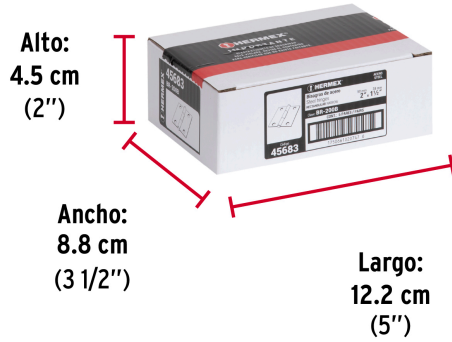

HERMEX

CÓDIGO: 45683 CLAVE: BR-200B

Bolsa con 2 bisagras rectangulares 2", acero pulido

- Fabricadas en acero con acabado pulido
- Perno remachado con cabeza media bola
- En carpintería y en la industria mueblera

**Especificaciones**

Medida (largo x ancho)	2" x 1-1/2" (50 x 38 mm)
Espesor	1 mm
Número de orificios	4
Empaque individual	Bolsa
Inner	6
Máster	36
Pallet	12672

País de origen**Fabricado en China bajo las estrictas especificaciones de GRUPO TRUPER**

Imágenes complementarias

Perno remachado con cabeza media bola

Ancho
1 1/2" (38 mm)

Largo
2" (50 mm)

EMPAQUE INDIVIDUAL

Alto:
14.5 cm
(5 1/2")

Largo:
5.5 cm
(2")

Peso: 0.05 kg (0.11 lb)

Imágenes complementarias

EMPAQUE INNER

Contiene: 6 piezas

Peso: 0.33 kg (0.7 lb)

EMPAQUE MASTER

Contiene: 6 inner (36 piezas)

Peso: 2.07 kg (4.6 lb)