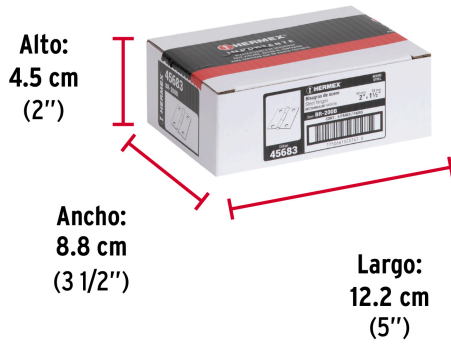

**HERMEX**

CÓDIGO: 45683 CLAVE: BR-200B

**Bolsa con 2 bisagras rectangulares 2", acero pulido**

- Fabricadas en acero con acabado pulido
- Perno remachado con cabeza media bola
- En carpintería y en la industria mueblera

**Especificaciones**

Medida (largo x ancho)	2" x 1-1/2" (50 x 38 mm)
Espesor	1 mm
Número de orificios	4
Empaque individual	Bolsa
Inner	6
Master	36
Pallet	12672

**País de origen****Fabricado en China bajo las estrictas especificaciones de GRUPO TRUPER**

Imágenes complementarias

Perno remachado con cabeza media bola

Ancho  
1 1/2" (38 mm)

Largo  
2" (50 mm)

EMPAQUE INDIVIDUAL

Alto:  
14.5 cm  
(5 1/2")

Largo:  
5.5 cm  
(2")

Peso: 0.05 kg (0.11 lb)

Imágenes complementarias

**EMPAQUE INNER**

Contiene: 6 piezas

Peso: 0.33 kg (0.7 lb)

**EMPAQUE MASTER**

Contiene: 6 inner (36 piezas)

Peso: 2.07 kg (4.6 lb)