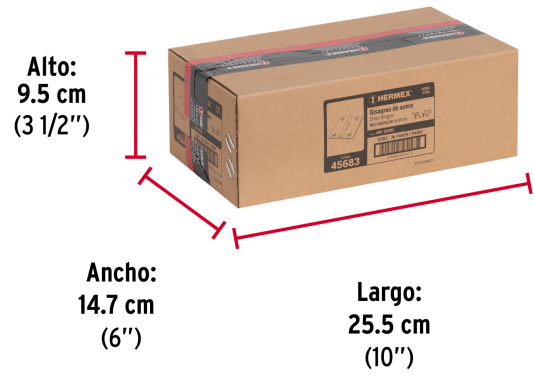

**HERMEX**

CÓDIGO: 45683 CLAVE: BR-200B

**Bolsa con 2 bisagras rectangulares 2", acero pulido**

- Fabricadas en acero con acabado pulido
- Perno remachado con cabeza media bola
- En carpintería y en la industria mueblera

**Especificaciones**

Medida (largo x ancho)	2" x 1-1/2" (50 x 38 mm)
Espesor	1 mm
Número de orificios	4
Empaque individual	Bolsa
Inner	6
Master	36
Pallet	12672

**País de origen****Fabricado en China bajo las estrictas especificaciones de GRUPO TRUPER**

Imágenes complementarias

Perno remachado con cabeza media bola

Ancho  
1 1/2" (38 mm)

Largo  
2" (50 mm)

EMPAQUE INDIVIDUAL

Alto:  
14.5 cm  
(5 1/2")

Largo:  
5.5 cm  
(2")

Peso: 0.05 kg (0.11 lb)

Imágenes complementarias

**EMPAQUE INNER**

Contiene: 6 piezas

Peso: 0.33 kg (0.7 lb)

**EMPAQUE MASTER**

Contiene: 6 inner (36 piezas)

Peso: 2.07 kg (4.6 lb)