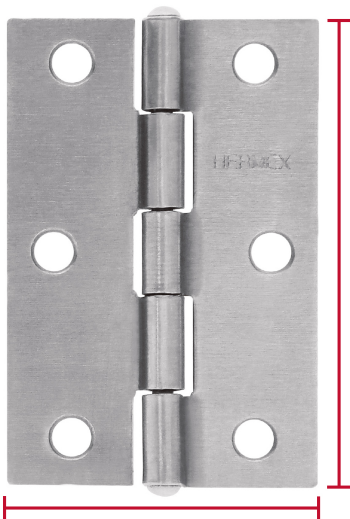

**HERMEX**

CÓDIGO: 45684 CLAVE: BR-250B

**Bolsa con 2 bisagras rectangulares 2-1/2", acero pulido**

- Fabricadas en acero con acabado pulido
- Perno remachado con cabeza media bola
- En carpintería y en la industria mueblera

**Especificaciones**

Medida (largo x ancho)	2-1/2" x 1-9/16" (65 x 40 mm)
Espesor	1.2 mm
Número de orificios	6
Empaque individual	Bolsa
Inner	6
Máster	36
Pallet	10368

**País de origen****Fabricado en China bajo las estrictas especificaciones de GRUPO TRUPER**

Imágenes complementarias

Perno remachado con cabeza media bola

Largo  
2 1/2"  
(65 mm)

Ancho  
1 9/16"  
(40 mm)

**EMPAQUE INDIVIDUAL**

Alto:  
14.5 cm  
(5 1/2")

Largo:  
5.5 cm  
(2")

Peso: 0.07 kg (0.15 lb)