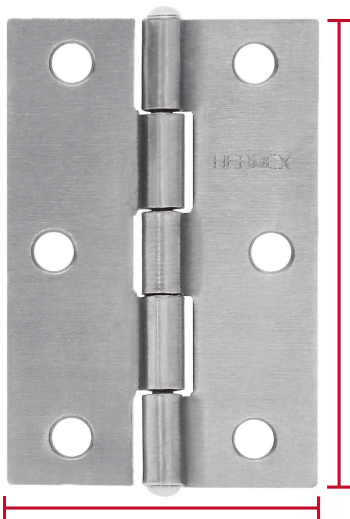

HERMEX

CÓDIGO: 45684 CLAVE: BR-250B

Bolsa con 2 bisagras rectangulares 2-1/2", acero pulido

- Fabricadas en acero con acabado pulido
- Perno remachado con cabeza media bola
- En carpintería y en la industria mueblera

**Especificaciones**

| | |
|------------------------|-------------------------------|
| Medida (largo x ancho) | 2-1/2" x 1-9/16" (65 x 40 mm) |
| Espesor | 1.2 mm |
| Número de orificios | 6 |
| Empaque individual | Bolsa |
| Inner | 6 |
| Master | 36 |
| Pallet | 10368 |

País de origen**Fabricado en China bajo las estrictas especificaciones de GRUPO TRUPER**

Imágenes complementarias

Perno remachado con cabeza media bola

Largo
2 1/2"
(65 mm)

Ancho
1 9/16" (40 mm)

EMPAQUE INDIVIDUAL

Alto:
14.5 cm
(5 1/2")

Largo:
5.5 cm
(2")

Peso: 0.07 kg (0.15 lb)

Imágenes complementarias

EMPAQUE INNER

Contiene: 6 piezas

Peso: 0.45 kg (1 lb)

EMPAQUE MASTER