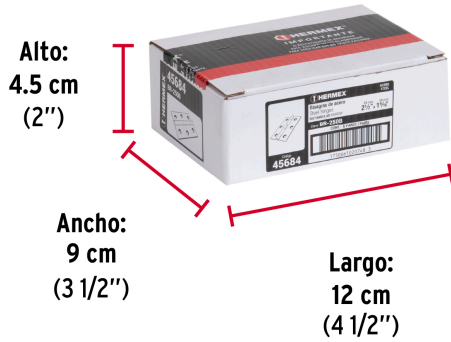

HERMEX

CÓDIGO: 45684 CLAVE: BR-250B

Bolsa con 2 bisagras rectangulares 2-1/2", acero pulido

- Fabricadas en acero con acabado pulido
- Perno remachado con cabeza media bola
- En carpintería y en la industria mueblera

**Especificaciones**

| | |
|------------------------|-------------------------------|
| Medida (largo x ancho) | 2-1/2" x 1-9/16" (65 x 40 mm) |
| Espesor | 1.2 mm |
| Número de orificios | 6 |
| Empaque individual | Bolsa |
| Inner | 6 |
| Master | 36 |
| Pallet | 10368 |

País de origen**Fabricado en China bajo las estrictas especificaciones de GRUPO TRUPER**

Imágenes complementarias

Perno remachado con cabeza media bola

Largo
2 1/2"
(65 mm)

Ancho
1 9/16" (40 mm)

EMPAQUE INDIVIDUAL

Alto:
14.5 cm
(5 1/2")

Largo:
5.5 cm
(2")

Peso: 0.07 kg (0.15 lb)

Imágenes complementarias

EMPAQUE INNER

Contiene: 6 piezas

Peso: 0.45 kg (1 lb)

EMPAQUE MASTER