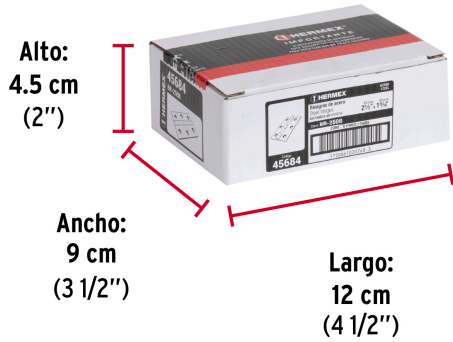

**HERMEX**

CÓDIGO: 45684 CLAVE: BR-250B

**Bolsa con 2 bisagras rectangulares 2-1/2", acero pulido**

- Fabricadas en acero con acabado pulido
- Perno remachado con cabeza media bola
- En carpintería y en la industria mueblera

**Especificaciones**

Medida (largo x ancho)	2-1/2" x 1-9/16" (65 x 40 mm)
Espesor	1.2 mm
Número de orificios	6
Empaque individual	Bolsa
Inner	6
Máster	36
Pallet	10368

**País de origen****Fabricado en China bajo las estrictas especificaciones de GRUPO TRUPER**

Imágenes complementarias

Perno remachado con cabeza media bola

Largo  
2 1/2"  
(65 mm)

Ancho  
1 9/16"  
(40 mm)

**EMPAQUE INDIVIDUAL**

Alto:  
14.5 cm  
(5 1/2")

Largo:  
5.5 cm  
(2")

Peso: 0.07 kg (0.15 lb)

Imágenes complementarias

**EMPAQUE INNER**

Contiene: 6 piezas

Peso: 0.45 kg (1 lb)

**EMPAQUE MASTER**

Contiene: 6 inner (36 piezas)

Peso: 2.83 kg (6.2 lb)