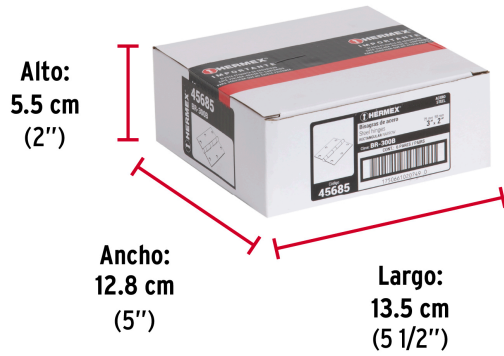

HERMEX

CÓDIGO: 45685 CLAVE: BR-300B

Bolsa con 2 bisagras rectangulares 3", acero pulido

- Fabricadas en acero con acabado pulido
- Perno remachado con cabeza media bola
- En carpintería y en la industria mueblera

**Especificaciones**

Medida (largo x ancho)	3" x 2" (75 x 50 mm)
Espesor	1.5 mm
Número de orificios	6
Empaque individual	Bolsa
Inner	6
Máster	36
Pallet	3024

País de origen**Fabricado en China bajo las estrictas especificaciones de GRUPO TRUPER**

Imágenes complementarias

Perno remachado con cabeza media bola

EMPAQUE INDIVIDUAL

**Alto:
18 cm
(7'')**

**Largo:
7.5 cm
(3'')**

Peso: 0.13 kg (0.3 lb)

Imágenes complementarias

EMPAQUE INNER

Contiene: 6 piezas

Peso: 0.82 kg (1.8 lb)

EMPAQUE MASTER

Contiene: 6 inner (36 piezas)

Peso: 5.2 kg (11.5 lb)