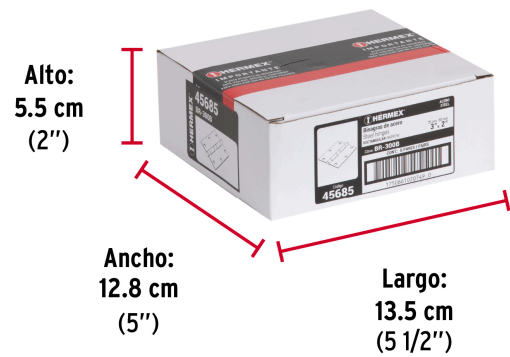

HERMEX

CÓDIGO: 45685 CLAVE: BR-300B

Bolsa con 2 bisagras rectangulares 3", acero pulido

- Fabricadas en acero con acabado pulido
- Perno remachado con cabeza media bola
- En carpintería y en la industria mueblera

**Especificaciones**

Medida (largo x ancho)	3" x 2" (75 x 50 mm)
Espesor	1.5 mm
Número de orificios	6
Empaque individual	Bolsa
Inner	6
Master	36
Pallet	3024

País de origen**Fabricado en China bajo las estrictas especificaciones de GRUPO TRUPER**

Imágenes complementarias

Perno remachado con cabeza media bola

EMPAQUE INDIVIDUAL

Peso: 0.13 kg (0.3 lb)

EMPAQUE INNER

Contiene: 6 piezas

Peso: 0.82 kg (1.8 lb)

Imágenes complementarias

EMPAQUE MASTER

Contiene: 6 inner (36 piezas)

Peso: 5.2 kg (11.5 lb)