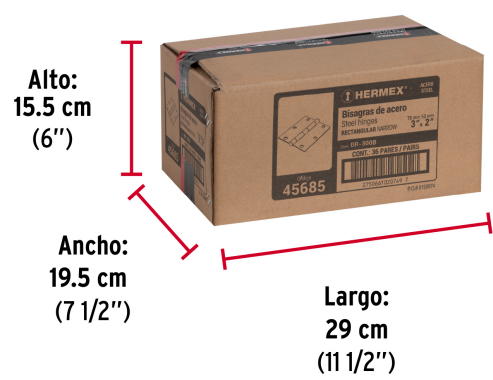

HERMEX

CÓDIGO: 45685 CLAVE: BR-300B

Bolsa con 2 bisagras rectangulares 3", acero pulido

- Fabricadas en acero con acabado pulido
- Perno remachado con cabeza media bola
- En carpintería y en la industria mueblera

**Especificaciones**

Medida (largo x ancho)	3" x 2" (75 x 50 mm)
Espesor	1.5 mm
Número de orificios	6
Empaque individual	Bolsa
Inner	6
Máster	36
Pallet	3024

País de origen**Fabricado en China bajo las estrictas especificaciones de GRUPO TRUPER**

Imágenes complementarias

Perno remachado con cabeza media bola

EMPAQUE INDIVIDUAL

**Alto:
18 cm
(7'')**

**Largo:
7.5 cm
(3'')**

Peso: 0.13 kg (0.3 lb)

Imágenes complementarias

EMPAQUE INNER

Contiene: 6 piezas

Peso: 0.82 kg (1.8 lb)

EMPAQUE MASTER

Contiene: 6 inner (36 piezas)

Peso: 5.2 kg (11.5 lb)