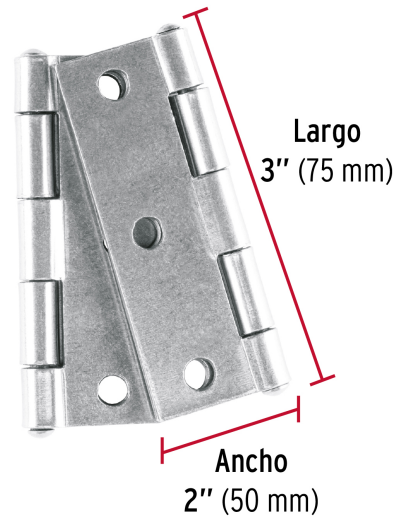

HERMEX

CÓDIGO: 45685 CLAVE: BR-300B

Bolsa con 2 bisagras rectangulares 3", acero pulido

- Fabricadas en acero con acabado pulido
- Perno remachado con cabeza media bola
- En carpintería y en la industria mueblera

**Especificaciones**

Medida (largo x ancho)	3" x 2" (75 x 50 mm)
Espesor	1.5 mm
Número de orificios	6
Empaque individual	Bolsa
Inner	6
Master	36
Pallet	3024

País de origen**Fabricado en China bajo las estrictas especificaciones de GRUPO TRUPER**

Imágenes complementarias

Perno remachado con cabeza media bola

EMPAQUE INDIVIDUAL

Peso: 0.13 kg (0.3 lb)

EMPAQUE INNER

Contiene: 6 piezas

Peso: 0.82 kg (1.8 lb)

Imágenes complementarias

EMPAQUE MASTER

Contiene: 6 inner (36 piezas)

Peso: 5.2 kg (11.5 lb)