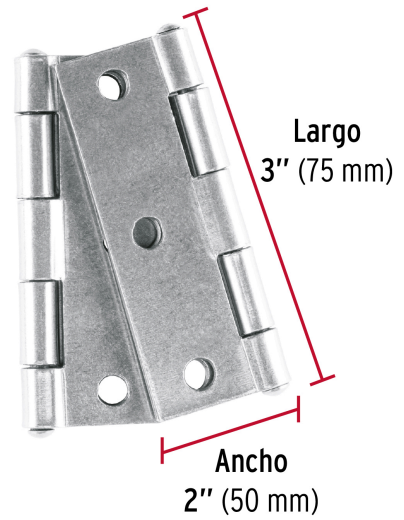

HERMEX

CÓDIGO: 45685 CLAVE: BR-300B

Bolsa con 2 bisagras rectangulares 3", acero pulido

- Fabricadas en acero con acabado pulido
- Perno remachado con cabeza media bola
- En carpintería y en la industria mueblera

**Especificaciones**

Medida (largo x ancho)	3" x 2" (75 x 50 mm)
Espesor	1.5 mm
Número de orificios	6
Empaque individual	Bolsa
Inner	6
Máster	36
Pallet	3024

País de origen**Fabricado en China bajo las estrictas especificaciones de GRUPO TRUPER**

Imágenes complementarias

Perno remachado con cabeza media bola

EMPAQUE INDIVIDUAL

**Alto:
18 cm
(7'')**

**Largo:
7.5 cm
(3'')**

Peso: 0.13 kg (0.3 lb)

Imágenes complementarias

EMPAQUE INNER

Contiene: 6 piezas

Peso: 0.82 kg (1.8 lb)

EMPAQUE MASTER

Contiene: 6 inner (36 piezas)

Peso: 5.2 kg (11.5 lb)