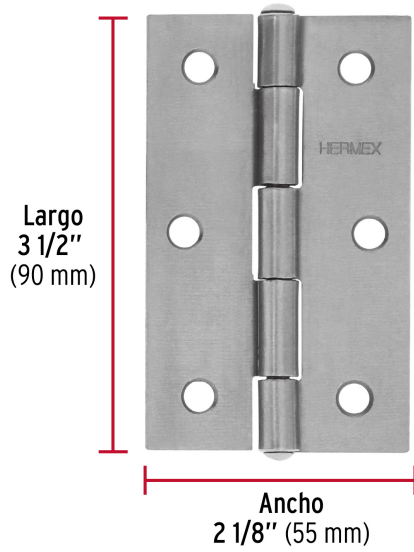

HERMEX

CÓDIGO: 45686 CLAVE: BR-350B

Bolsa con 2 bisagras rectangulares 3-1/2", acero pulido

- Fabricadas en acero con acabado pulido
- Perno remachado con cabeza media bola
- En carpintería y en la industria mueblera

**Especificaciones**

Medida (largo x ancho)	3-1/2" x 2-1/8" (90 x 55 mm)
Espesor	1.5 mm
Número de orificios	6
Empaque individual	Bolsa
Inner	6
Master	36
Pallet	5040

País de origen**Fabricado en China bajo las estrictas especificaciones de GRUPO TRUPER**

Imágenes complementarias

Perno remachado con cabeza media bola

EMPAQUE INDIVIDUAL

Alto:
17.5 cm
(7")

Largo:
7.6 cm
(3")

Peso: 0.17 kg (0.4 lb)

Imágenes complementarias

EMPAQUE INNER