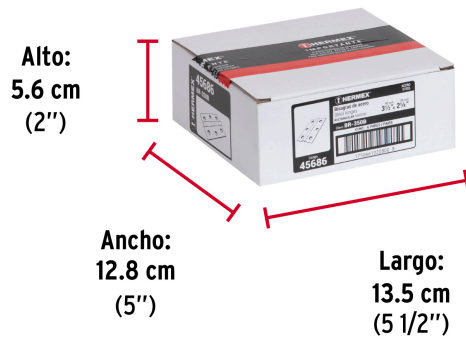

**HERMEX**

CÓDIGO: 45686 CLAVE: BR-350B

**Bolsa con 2 bisagras rectangulares 3-1/2", acero pulido**

- Fabricadas en acero con acabado pulido
- Perno remachado con cabeza media bola
- En carpintería y en la industria mueblera

**Especificaciones**

Medida (largo x ancho)	3-1/2" x 2-1/8" (90 x 55 mm)
Espesor	1.5 mm
Número de orificios	6
Empaque individual	Bolsa
Inner	6
Máster	36
Pallet	5040

**País de origen****Fabricado en China bajo las estrictas especificaciones de GRUPO TRUPER**

**Imágenes complementarias**

**Perno remachado con cabeza media bola**

**EMPAQUE INDIVIDUAL**

**Largo:**  
7.6 cm  
(3")

**Peso: 0.17 kg (0.4 lb)**

## Imágenes complementarias

**EMPAQUE INNER**

Contiene: 6 piezas

Peso: 1.08 kg (2.4 lb)

**EMPAQUE MASTER**

Contiene: 6 inner (36 piezas)

Peso: 6.8 kg (15 lb)