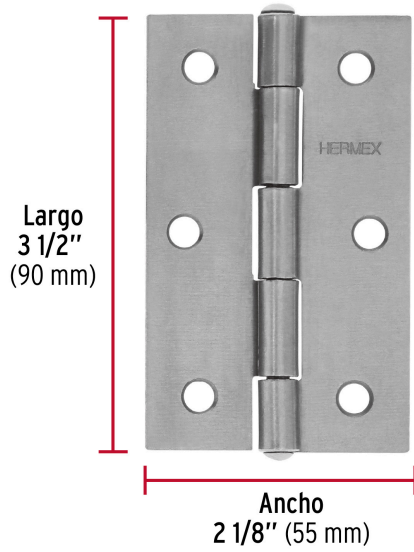

**HERMEX**

CÓDIGO: 45686    CLAVE: BR-350B

**Bolsa con 2 bisagras rectangulares 3-1/2", acero pulido**

- Fabricadas en acero con acabado pulido
- Perno remachado con cabeza media bola
- En carpintería y en la industria mueblera

**Especificaciones**

Medida (largo x ancho)	3-1/2" x 2-1/8" (90 x 55 mm)
Espesor	1.5 mm
Número de orificios	6
Empaque individual	Bolsa
Inner	6
Master	36
Pallet	5040

**País de origen****Fabricado en China bajo las estrictas especificaciones de GRUPO TRUPER**

Imágenes complementarias

Perno remachado con cabeza media bola

EMPAQUE INDIVIDUAL

Alto:  
17.5 cm  
(7")

Largo:  
7.6 cm  
(3")

Peso: 0.17 kg (0.4 lb)