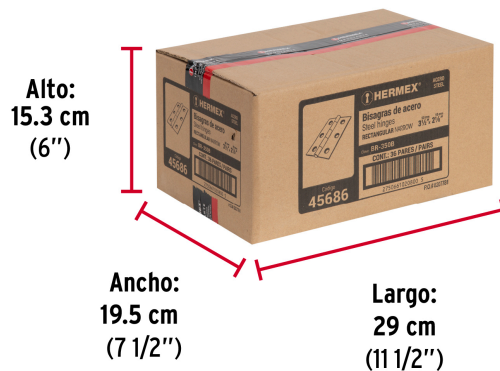

HERMEX

CÓDIGO: 45686 CLAVE: BR-350B

Bolsa con 2 bisagras rectangulares 3-1/2", acero pulido

- Fabricadas en acero con acabado pulido
- Perno remachado con cabeza media bola
- En carpintería y en la industria mueblera

**Especificaciones**

Medida (largo x ancho)	3-1/2" x 2-1/8" (90 x 55 mm)
Espesor	1.5 mm
Número de orificios	6
Empaque individual	Bolsa
Inner	6
Master	36
Pallet	5040

País de origen**Fabricado en China bajo las estrictas especificaciones de GRUPO TRUPER**

Imágenes complementarias

Perno remachado con cabeza media bola

EMPAQUE INDIVIDUAL

Alto:
17.5 cm
(7")

Largo:
7.6 cm
(3")

Peso: 0.17 kg (0.4 lb)

Imágenes complementarias

EMPAQUE INNER

Contiene: 6 piezas

Peso: 1.08 kg (2.4 lb)

EMPAQUE MASTER

Contiene: 6 inner (36 piezas)

Peso: 6.8 kg (15 lb)