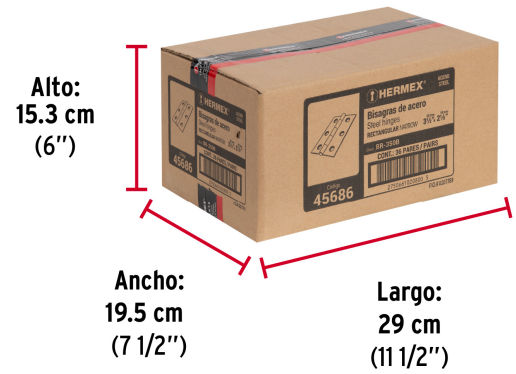

**HERMEX**

CÓDIGO: 45686 CLAVE: BR-350B

**Bolsa con 2 bisagras rectangulares 3-1/2", acero pulido**

- Fabricadas en acero con acabado pulido
- Perno remachado con cabeza media bola
- En carpintería y en la industria mueblera

**Especificaciones**

Medida (largo x ancho)	3-1/2" x 2-1/8" (90 x 55 mm)
Espesor	1.5 mm
Número de orificios	6
Empaque individual	Bolsa
Inner	6
Máster	36
Pallet	5040

**País de origen****Fabricado en China bajo las estrictas especificaciones de GRUPO TRUPER**

**Imágenes complementarias**

**Perno remachado con cabeza media bola**

**EMPAQUE INDIVIDUAL**

**Largo:**  
7.6 cm  
(3")

**Peso: 0.17 kg (0.4 lb)**

## Imágenes complementarias

**EMPAQUE INNER**

Contiene: 6 piezas

Peso: 1.08 kg (2.4 lb)

**EMPAQUE MASTER**

Contiene: 6 inner (36 piezas)

Peso: 6.8 kg (15 lb)