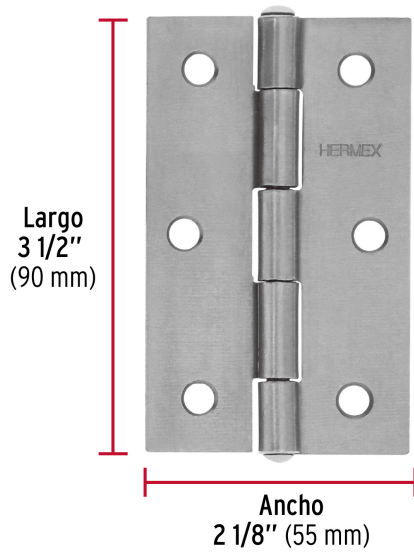

**HERMEX**

CÓDIGO: 45686 CLAVE: BR-350B

**Bolsa con 2 bisagras rectangulares 3-1/2", acero pulido**

- Fabricadas en acero con acabado pulido
- Perno remachado con cabeza media bola
- En carpintería y en la industria mueblera

**Especificaciones**

Medida (largo x ancho)	3-1/2" x 2-1/8" (90 x 55 mm)
Espesor	1.5 mm
Número de orificios	6
Empaque individual	Bolsa
Inner	6
Máster	36
Pallet	5040

**País de origen****Fabricado en China bajo las estrictas especificaciones de GRUPO TRUPER**

**Imágenes complementarias**

**Perno remachado con cabeza media bola**

**EMPAQUE INDIVIDUAL**

**Largo:**  
7.6 cm  
(3")

**Peso: 0.17 kg (0.4 lb)**