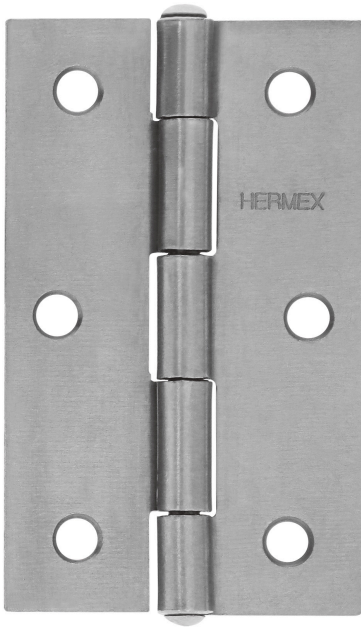

**HERMEX**

CÓDIGO: 45686    CLAVE: BR-350B

**Bolsa con 2 bisagras rectangulares 3-1/2", acero pulido**

- Fabricadas en acero con acabado pulido
- Perno remachado con cabeza media bola
- En carpintería y en la industria mueblera

**Especificaciones**

Medida (largo x ancho)	3-1/2" x 2-1/8" (90 x 55 mm)
Espesor	1.5 mm
Número de orificios	6
Empaque individual	Bolsa
Inner	6
Master	36
Pallet	5040

**País de origen****Fabricado en China bajo las estrictas especificaciones de GRUPO TRUPER**

Imágenes complementarias

Perno remachado con cabeza media bola

EMPAQUE INDIVIDUAL

Alto:  
17.5 cm  
(7")

Largo:  
7.6 cm  
(3")

Peso: 0.17 kg (0.4 lb)