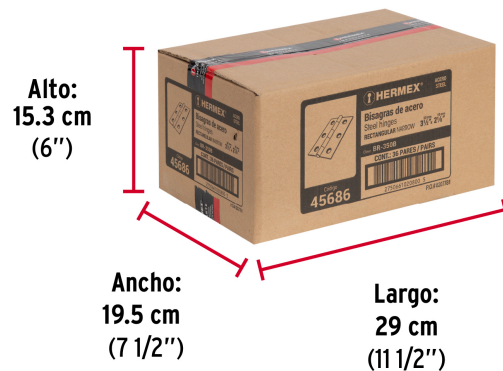

**HERMEX**

CÓDIGO: 45686    CLAVE: BR-350B

**Bolsa con 2 bisagras rectangulares 3-1/2", acero pulido**

- Fabricadas en acero con acabado pulido
- Perno remachado con cabeza media bola
- En carpintería y en la industria mueblera

**Especificaciones**

Medida (largo x ancho)	3-1/2" x 2-1/8" (90 x 55 mm)
Espesor	1.5 mm
Número de orificios	6
Empaque individual	Bolsa
Inner	6
Master	36
Pallet	5040

**País de origen****Fabricado en China bajo las estrictas especificaciones de GRUPO TRUPER**

Imágenes complementarias

Perno remachado con cabeza media bola

EMPAQUE INDIVIDUAL

Alto:  
17.5 cm  
(7")

Largo:  
7.6 cm  
(3")

Peso: 0.17 kg (0.4 lb)

## Imágenes complementarias

**EMPAQUE INNER**

Contiene: 6 piezas

Peso: 1.08 kg (2.4 lb)

**EMPAQUE MASTER**

Contiene: 6 inner (36 piezas)

Peso: 6.8 kg (15 lb)