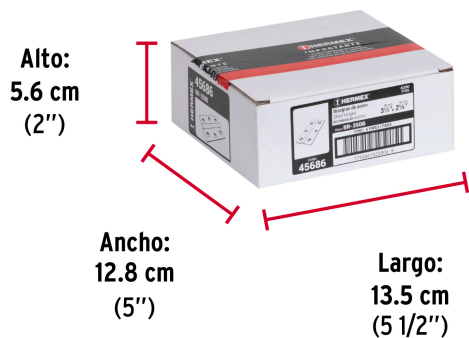

**HERMEX**

CÓDIGO: 45686    CLAVE: BR-350B

**Bolsa con 2 bisagras rectangulares 3-1/2", acero pulido**

- Fabricadas en acero con acabado pulido
- Perno remachado con cabeza media bola
- En carpintería y en la industria mueblera

**Especificaciones**

Medida (largo x ancho)	3-1/2" x 2-1/8" (90 x 55 mm)
Espesor	1.5 mm
Número de orificios	6
Empaque individual	Bolsa
Inner	6
Master	36
Pallet	5040

**País de origen****Fabricado en China bajo las estrictas especificaciones de GRUPO TRUPER**

Imágenes complementarias

Perno remachado con cabeza media bola

EMPAQUE INDIVIDUAL

Alto:  
17.5 cm  
(7")

Largo:  
7.6 cm  
(3")

Peso: 0.17 kg (0.4 lb)

## Imágenes complementarias

**EMPAQUE INNER**

Contiene: 6 piezas

Peso: 1.08 kg (2.4 lb)

**EMPAQUE MASTER**

Contiene: 6 inner (36 piezas)

Peso: 6.8 kg (15 lb)