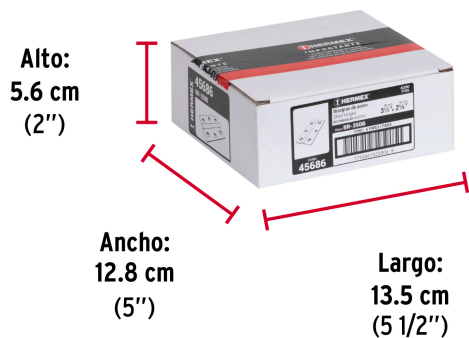

HERMEX

CÓDIGO: 45686 CLAVE: BR-350B

Bolsa con 2 bisagras rectangulares 3-1/2", acero pulido

- Fabricadas en acero con acabado pulido
- Perno remachado con cabeza media bola
- En carpintería y en la industria mueblera

**Especificaciones**

Medida (largo x ancho)	3-1/2" x 2-1/8" (90 x 55 mm)
Espesor	1.5 mm
Número de orificios	6
Empaque individual	Bolsa
Inner	6
Master	36
Pallet	5040

País de origen**Fabricado en China bajo las estrictas especificaciones de GRUPO TRUPER**

Imágenes complementarias

Perno remachado con cabeza media bola

EMPAQUE INDIVIDUAL

Alto:
17.5 cm
(7")

Largo:
7.6 cm
(3")

Peso: 0.17 kg (0.4 lb)

Imágenes complementarias

EMPAQUE INNER

Contiene: 6 piezas

Peso: 1.08 kg (2.4 lb)

EMPAQUE MASTER

Contiene: 6 inner (36 piezas)

Peso: 6.8 kg (15 lb)