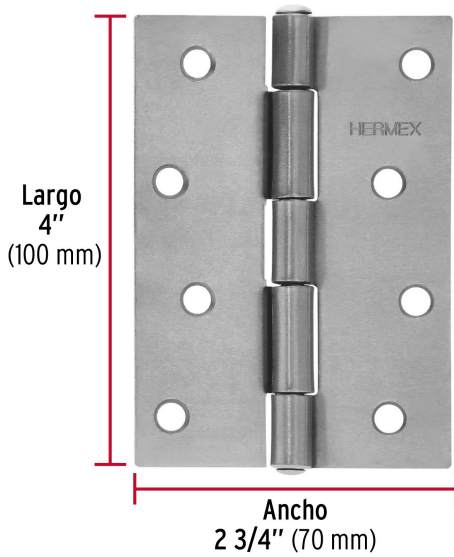

HERMEX

CÓDIGO: 45687 CLAVE: BR-400B

Bolsa con 2 bisagras rectangulares 4", acero pulido

- Fabricadas en acero con acabado pulido
- Perno remachado con cabeza media bola
- En carpintería y en la industria mueblera

**Especificaciones**

Medida (largo x ancho)	4" x 2-3/4" (100 x 70 mm)
Espesor	1.7 mm
Número de orificios	8
Empaque individual	Bolsa
Inner	6
Master	36
Pallet	3456

País de origen**Fabricado en China bajo las estrictas especificaciones de GRUPO TRUPER**

Imágenes complementarias

Perno remachado con cabeza media bola

EMPAQUE INDIVIDUAL

Largo:
7.5 cm
(3")

Peso: 0.26 kg (0.6 lb)

Imágenes complementarias

EMPAQUE INNER

Contiene: 6 piezas