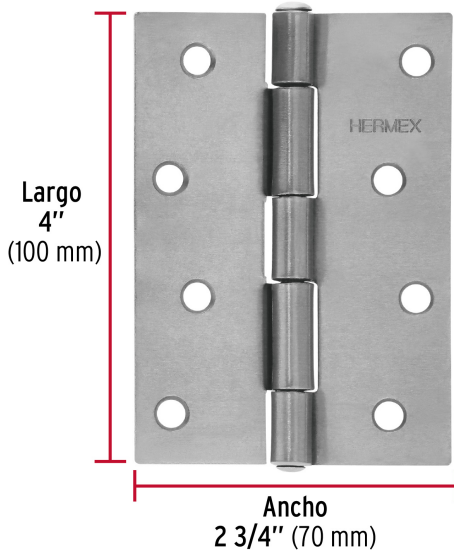

**HERMEX**

CÓDIGO: 45687 CLAVE: BR-400B

**Bolsa con 2 bisagras rectangulares 4", acero pulido**

- Fabricadas en acero con acabado pulido
- Perno remachado con cabeza media bola
- En carpintería y en la industria mueblera

**Especificaciones**

Medida (largo x ancho)	4" x 2-3/4" (100 x 70 mm)
Espesor	1.7 mm
Número de orificios	8
Empaque individual	Bolsa
Inner	6
Máster	36
Pallet	3456

**País de origen****Fabricado en China bajo las estrictas especificaciones de GRUPO TRUPER**

Imágenes complementarias

Perno remachado con cabeza media bola

EMPAQUE INDIVIDUAL

Peso: 0.26 kg (0.6 lb)