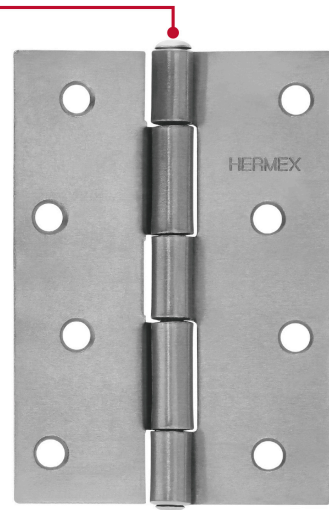

HERMEX

CÓDIGO: 45687 CLAVE: BR-400B

Bolsa con 2 bisagras rectangulares 4", acero pulido

- Fabricadas en acero con acabado pulido
- Perno remachado con cabeza media bola
- En carpintería y en la industria mueblera

**Especificaciones**

Medida (largo x ancho)	4" x 2-3/4" (100 x 70 mm)
Espesor	1.7 mm
Número de orificios	8
Empaque individual	Bolsa
Inner	6
Master	36
Pallet	3456

País de origen**Fabricado en China bajo las estrictas especificaciones de GRUPO TRUPER**

Imágenes complementarias

Perno remachado con cabeza media bola

EMPAQUE INDIVIDUAL

Largo:
7.5 cm
(3")

Peso: 0.26 kg (0.6 lb)

Imágenes complementarias

EMPAQUE INNER

Contiene: 6 piezas