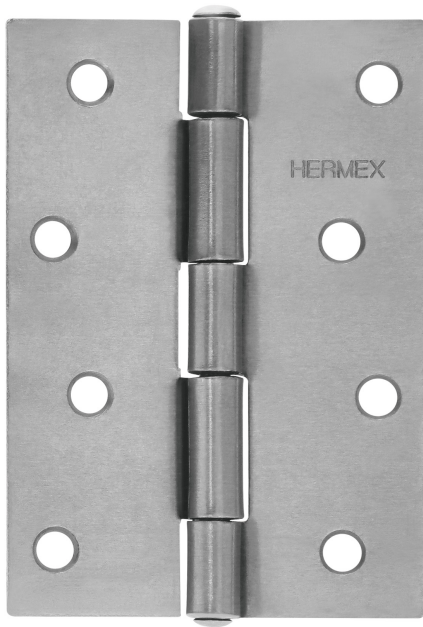

**HERMEX**

CÓDIGO: 45687 CLAVE: BR-400B

**Bolsa con 2 bisagras rectangulares 4", acero pulido**

- Fabricadas en acero con acabado pulido
- Perno remachado con cabeza media bola
- En carpintería y en la industria mueblera

**Especificaciones**

Medida (largo x ancho)	4" x 2-3/4" (100 x 70 mm)
Espesor	1.7 mm
Número de orificios	8
Empaque individual	Bolsa
Inner	6
Máster	36
Pallet	3456

**País de origen****Fabricado en China bajo las estrictas especificaciones de GRUPO TRUPER**

Imágenes complementarias

Perno remachado con cabeza media bola

EMPAQUE INDIVIDUAL

Peso: 0.26 kg (0.6 lb)