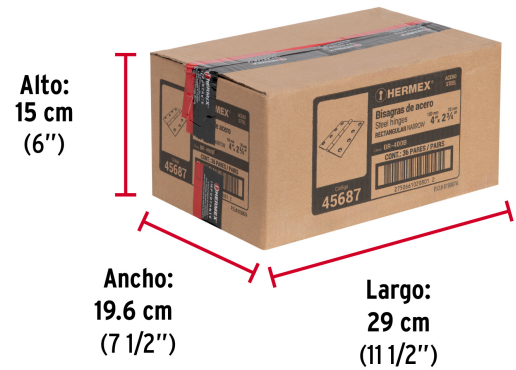

**HERMEX**

CÓDIGO: 45687 CLAVE: BR-400B

**Bolsa con 2 bisagras rectangulares 4", acero pulido**

- Fabricadas en acero con acabado pulido
- Perno remachado con cabeza media bola
- En carpintería y en la industria mueblera

**Especificaciones**

Medida (largo x ancho)	4" x 2-3/4" (100 x 70 mm)
Espesor	1.7 mm
Número de orificios	8
Empaque individual	Bolsa
Inner	6
Máster	36
Pallet	3456

**País de origen****Fabricado en China bajo las estrictas especificaciones de GRUPO TRUPER**

Imágenes complementarias

Perno remachado con cabeza media bola

EMPAQUE INDIVIDUAL

Peso: 0.26 kg (0.6 lb)

## Imágenes complementarias

**EMPAQUE INNER**

Contiene: 6 piezas

Peso: 1.66 kg (3.7 lb)

**EMPAQUE MASTER**

Contiene: 6 inner (36 piezas)

Peso: 10.22 kg (22.5 lb)