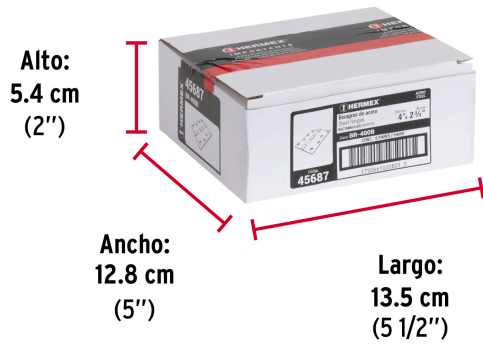

HERMEX

CÓDIGO: 45687 CLAVE: BR-400B

Bolsa con 2 bisagras rectangulares 4", acero pulido

- Fabricadas en acero con acabado pulido
- Perno remachado con cabeza media bola
- En carpintería y en la industria mueblera

**Especificaciones**

Medida (largo x ancho)	4" x 2-3/4" (100 x 70 mm)
Espesor	1.7 mm
Número de orificios	8
Empaque individual	Bolsa
Inner	6
Master	36
Pallet	3456

País de origen**Fabricado en China bajo las estrictas especificaciones de GRUPO TRUPER**

Imágenes complementarias

Perno remachado con cabeza media bola

EMPAQUE INDIVIDUAL

Largo:
7.5 cm
(3")

Peso: 0.26 kg (0.6 lb)

Imágenes complementarias

EMPAQUE INNER

Contiene: 6 piezas

Peso: 1.66 kg (3.7 lb)

EMPAQUE MASTER

Contiene: 6 inner (36 piezas)

Peso: 10.22 kg (22.5 lb)