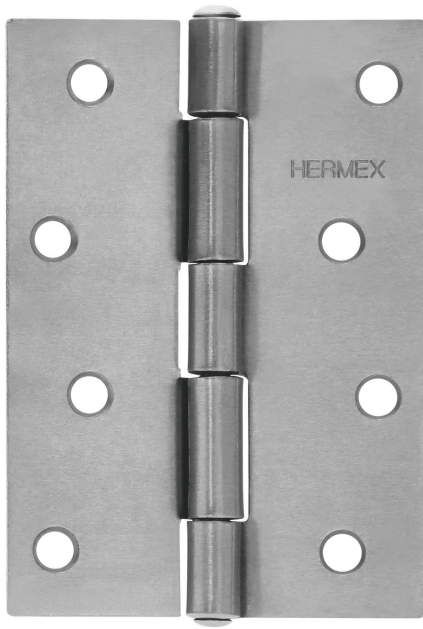

HERMEX

CÓDIGO: 45687 CLAVE: BR-400B

Bolsa con 2 bisagras rectangulares 4", acero pulido

- Fabricadas en acero con acabado pulido
- Perno remachado con cabeza media bola
- En carpintería y en la industria mueblera

**Especificaciones**

Medida (largo x ancho)	4" x 2-3/4" (100 x 70 mm)
Espesor	1.7 mm
Número de orificios	8
Empaque individual	Bolsa
Inner	6
Master	36
Pallet	3456

País de origen**Fabricado en China bajo las estrictas especificaciones de GRUPO TRUPER**

Imágenes complementarias

Perno remachado con cabeza media bola

EMPAQUE INDIVIDUAL

Largo:
7.5 cm
(3")

Peso: 0.26 kg (0.6 lb)

Imágenes complementarias

EMPAQUE INNER

Contiene: 6 piezas