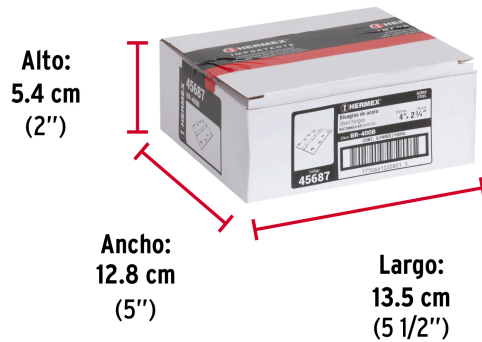

**HERMEX**

CÓDIGO: 45687 CLAVE: BR-400B

**Bolsa con 2 bisagras rectangulares 4", acero pulido**

- Fabricadas en acero con acabado pulido
- Perno remachado con cabeza media bola
- En carpintería y en la industria mueblera

**Especificaciones**

Medida (largo x ancho)	4" x 2-3/4" (100 x 70 mm)
Espesor	1.7 mm
Número de orificios	8
Empaque individual	Bolsa
Inner	6
Máster	36
Pallet	3456

**País de origen****Fabricado en China bajo las estrictas especificaciones de GRUPO TRUPER**

Imágenes complementarias

Perno remachado con cabeza media bola

EMPAQUE INDIVIDUAL

Peso: 0.26 kg (0.6 lb)

## Imágenes complementarias

**EMPAQUE INNER**

Contiene: 6 piezas

Peso: 1.66 kg (3.7 lb)

**EMPAQUE MASTER**

Contiene: 6 inner (36 piezas)

Peso: 10.22 kg (22.5 lb)