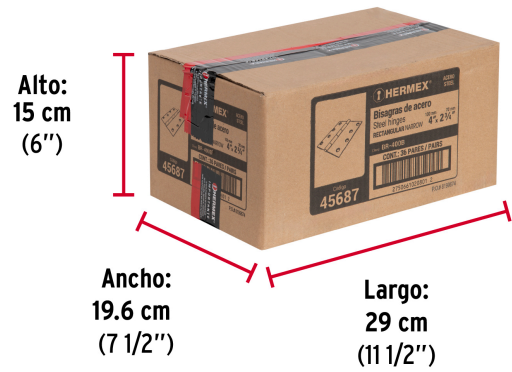

HERMEX

CÓDIGO: 45687 CLAVE: BR-400B

Bolsa con 2 bisagras rectangulares 4", acero pulido

- Fabricadas en acero con acabado pulido
- Perno remachado con cabeza media bola
- En carpintería y en la industria mueblera

**Especificaciones**

Medida (largo x ancho)	4" x 2-3/4" (100 x 70 mm)
Espesor	1.7 mm
Número de orificios	8
Empaque individual	Bolsa
Inner	6
Master	36
Pallet	3456

País de origen**Fabricado en China bajo las estrictas especificaciones de GRUPO TRUPER**

Imágenes complementarias

Perno remachado con cabeza media bola

EMPAQUE INDIVIDUAL

Largo:
7.5 cm
(3")

Peso: 0.26 kg (0.6 lb)

Imágenes complementarias

EMPAQUE INNER

Contiene: 6 piezas

Peso: 1.66 kg (3.7 lb)

EMPAQUE MASTER

Contiene: 6 inner (36 piezas)

Peso: 10.22 kg (22.5 lb)