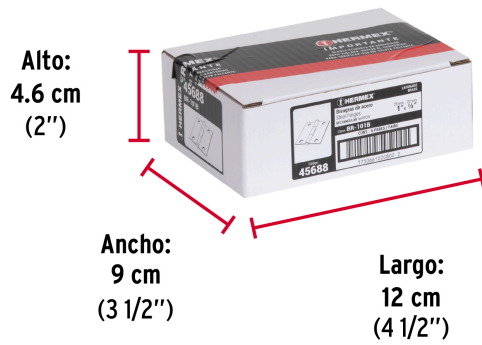

HERMEX

CÓDIGO: 45688 CLAVE: BR-101B

Bolsa con 2 bisagras rectangulares 1", acero latonado

- Fabricadas en acero con acabado latonado
- Perno remachado con cabeza media bola
- En carpintería y en la industria mueblera

**Certificaciones y garantías****Especificaciones**

Medida (largo x ancho)	1" x 7/8" (25 x 22 mm)
Espesor	1 mm
Número de orificios	4
Empaque individual	Bolsa
Inner	6
Máster	36
Pallet	13464

País de origen**Fabricado en China bajo las estrictas especificaciones de GRUPO TRUPER**

Imágenes complementarias

Perno remachado
con cabeza media bola

Ancho
7/8" (22 mm)

Largo
1" (25 mm)

EMPAQUE INDIVIDUAL

Alto:
14.5 cm
(5 1/2")

Largo:
5.5 cm
(2")

Peso: 0.01 kg (0.02 lb)

Imágenes complementarias

EMPAQUE INNER

Contiene: 6 piezas

Peso: 0.12 kg (0.2 lb)

EMPAQUE MASTER

Contiene: 6 inner (36 piezas)

Peso: 0.8 kg (1.8 lb)