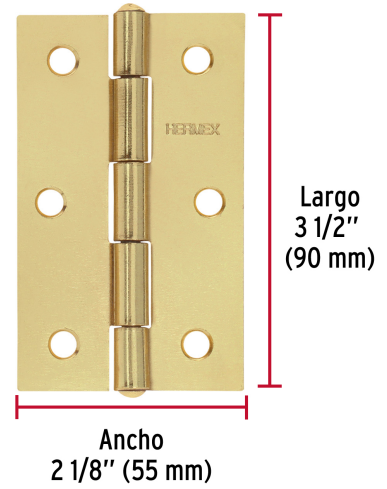

HERMEX

CÓDIGO: 45689 CLAVE: BR-351B

Bolsa con 2 bisagras rectangulares 3-1/2", acero latonado

- Fabricadas en acero con acabado latonado
- Perno remachado con cabeza media bola
- En carpintería y en la industria mueblera

**Certificaciones y garantías****Especificaciones**

Medida (largo x ancho)	3-1/2" x 2-1/8" (90 x 55 mm)
Espesor	1.5 mm
Número de orificios	6
Empaque individual	Bolsa
Inner	6
Master	36
Pallet	5040

País de origen**Fabricado en China bajo las estrictas especificaciones de GRUPO TRUPER**

Imágenes complementarias

Perno remachado con cabeza media bola

EMPAQUE INDIVIDUAL

Alto:
17.5 cm
(7")

Largo:
7.4 cm
(3")

Peso: 0.17 kg (0.3 lb)

Imágenes complementarias

EMPAQUE INNER