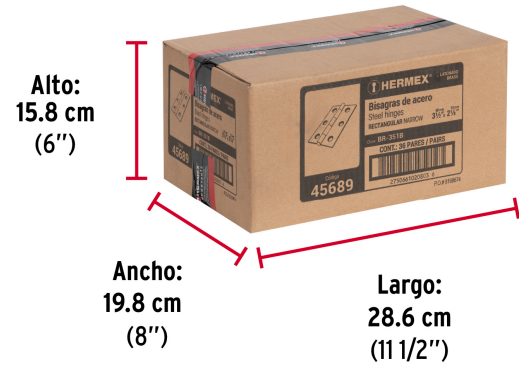

**HERMEX**

CÓDIGO: 45689 CLAVE: BR-351B

**Bolsa con 2 bisagras rectangulares 3-1/2", acero latonado**

- Fabricadas en acero con acabado latonado
- Perno remachado con cabeza media bola
- En carpintería y en la industria mueblera

**Certificaciones y garantías****Especificaciones**

Medida (largo x ancho)	3-1/2" x 2-1/8" (90 x 55 mm)
Espesor	1.5 mm
Número de orificios	6
Empaque individual	Bolsa
Inner	6
Master	36
Pallet	5040

**País de origen****Fabricado en China bajo las estrictas especificaciones de GRUPO TRUPER**

Imágenes complementarias

Perno remachado con cabeza media bola

EMPAQUE INDIVIDUAL

Alto:  
17.5 cm  
(7")

Largo:  
7.4 cm  
(3")

Peso: 0.17 kg (0.3 lb)

## Imágenes complementarias

**EMPAQUE INNER**

Contiene: 6 piezas

Peso: 1.1 kg (2.4 lb)

**EMPAQUE MASTER**

Contiene: 6 inner (36 piezas)

Peso: 6.78 kg (15 lb)