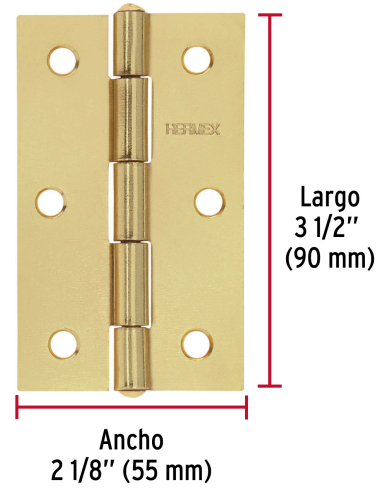

**HERMEX**

CÓDIGO: 45689 CLAVE: BR-351B

**Bolsa con 2 bisagras rectangulares 3-1/2", acero latonado**

- Fabricadas en acero con acabado latonado
- Perno remachado con cabeza media bola
- En carpintería y en la industria mueblera

**Certificaciones y garantías****Especificaciones**

Medida (largo x ancho)	3-1/2" x 2-1/8" (90 x 55 mm)
Espesor	1.5 mm
Número de orificios	6
Empaque individual	Bolsa
Inner	6
Master	36
Pallet	5040

**País de origen****Fabricado en China bajo las estrictas especificaciones de GRUPO TRUPER**

Imágenes complementarias

Perno remachado con cabeza media bola

EMPAQUE INDIVIDUAL

Alto:  
17.5 cm  
(7")

Largo:  
7.4 cm  
(3")

Peso: 0.17 kg (0.3 lb)