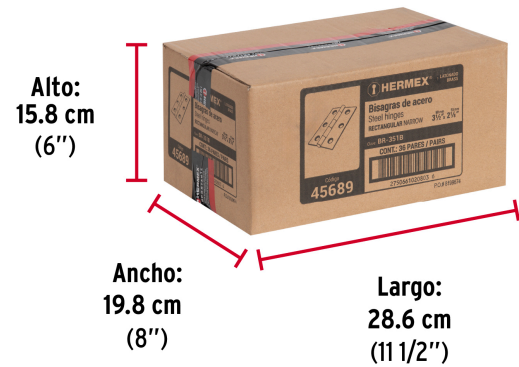

HERMEX

CÓDIGO: 45689 CLAVE: BR-351B

Bolsa con 2 bisagras rectangulares 3-1/2", acero latonado

- Fabricadas en acero con acabado latonado
- Perno remachado con cabeza media bola
- En carpintería y en la industria mueblera

**Certificaciones y garantías****Especificaciones**

Medida (largo x ancho)	3-1/2" x 2-1/8" (90 x 55 mm)
Espesor	1.5 mm
Número de orificios	6
Empaque individual	Bolsa
Inner	6
Máster	36
Pallet	5040

País de origen**Fabricado en China bajo las estrictas especificaciones de GRUPO TRUPER**

Imágenes complementarias

Perno remachado con cabeza media bola

Ancho
2 1/8" (55 mm)

Largo
3 1/2"
(90 mm)

EMPAQUE INDIVIDUAL

Alto:
17.5 cm
(7")

Largo:
7.4 cm
(3")

Peso: 0.17 kg (0.3 lb)

Imágenes complementarias

EMPAQUE INNER

Contiene: 6 piezas

Peso: 1.1 kg (2.4 lb)

EMPAQUE MASTER

Contiene: 6 inner (36 piezas)

Peso: 6.78 kg (15 lb)