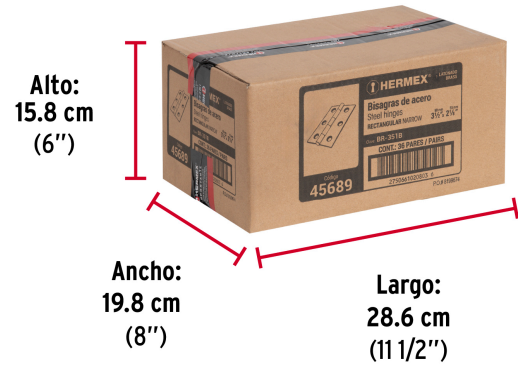

HERMEX

CÓDIGO: 45689 CLAVE: BR-351B

Bolsa con 2 bisagras rectangulares 3-1/2", acero latonado

- Fabricadas en acero con acabado latonado
- Perno remachado con cabeza media bola
- En carpintería y en la industria mueblera

**Certificaciones y garantías****Especificaciones**

Medida (largo x ancho)	3-1/2" x 2-1/8" (90 x 55 mm)
Espesor	1.5 mm
Número de orificios	6
Empaque individual	Bolsa
Inner	6
Master	36
Pallet	5040

País de origen**Fabricado en China bajo las estrictas especificaciones de GRUPO TRUPER**

Imágenes complementarias

Perno remachado con cabeza media bola

EMPAQUE INDIVIDUAL

Alto:
17.5 cm
(7")

Largo:
7.4 cm
(3")

Peso: 0.17 kg (0.3 lb)

Imágenes complementarias

EMPAQUE INNER

Contiene: 6 piezas

Peso: 1.1 kg (2.4 lb)

EMPAQUE MASTER

Contiene: 6 inner (36 piezas)

Peso: 6.78 kg (15 lb)