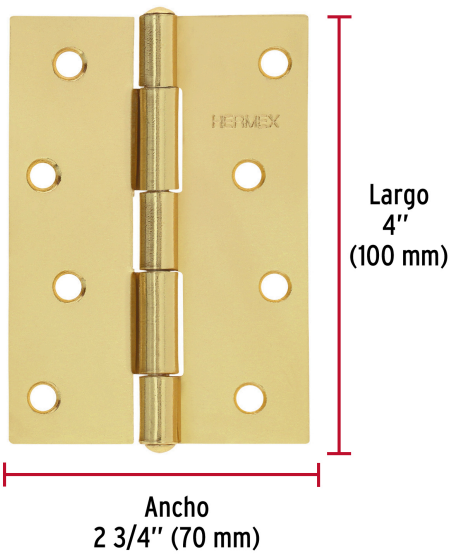

HERMEX

CÓDIGO: 45690 CLAVE: BR-401B

Bolsa con 2 bisagras rectangulares 4", acero latonado

- Fabricadas en acero con acabado latonado
- Perno remachado con cabeza media bola
- En carpintería y en la industria mueblera

Incluye tornillería

**Certificaciones y garantías****Especificaciones**

Medida (largo x ancho)	4" x 2-3/4" (100 x 70 mm)
Espesor	1.7 mm
Número de orificios	8
Empaque individual	Bolsa
Inner	6
Master	36
Pallet	3024

País de origen

Fabricado en China bajo las estrictas especificaciones de GRUPO TRUPER

Imágenes complementarias

Perno remachado con cabeza media bola

EMPAQUE INDIVIDUAL

Peso: 0.27 kg (0.6 lb)

Imágenes complementarias