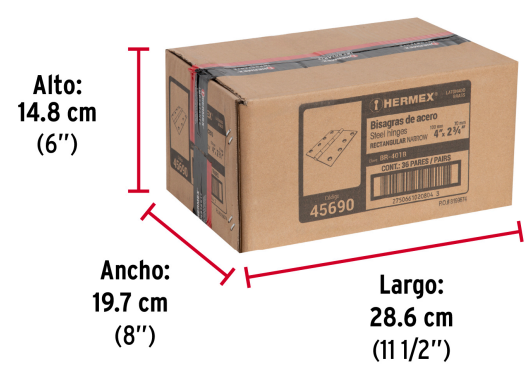

HERMEX

CÓDIGO: 45690 CLAVE: BR-401B

Bolsa con 2 bisagras rectangulares 4", acero latonado

- Fabricadas en acero con acabado latonado
- Perno remachado con cabeza media bola
- En carpintería y en la industria mueblera

Incluye tornillería

**Certificaciones y garantías****Especificaciones**

Medida (largo x ancho)	4" x 2-3/4" (100 x 70 mm)
Espesor	1.7 mm
Número de orificios	8
Empaque individual	Bolsa
Inner	6
Master	36
Pallet	3024

País de origen

Fabricado en China bajo las estrictas especificaciones de GRUPO TRUPER

Imágenes complementarias

Perno remachado con cabeza media bola

EMPAQUE INDIVIDUAL

Peso: 0.27 kg (0.6 lb)

Imágenes complementarias

EMPAQUE INNER

Contiene: 6 piezas

Peso: 1.66 kg (3.7 lb)

EMPAQUE MASTER

Contiene: 6 inner (36 piezas)

Peso: 10.28 kg (22.7 lb)