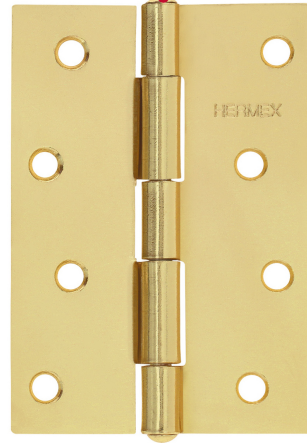

HERMEX

CÓDIGO: 45690 CLAVE: BR-401B

Bolsa con 2 bisagras rectangulares 4", acero latonado

- Fabricadas en acero con acabado latonado
- Perno remachado con cabeza media bola
- En carpintería y en la industria mueblera

Incluye tornillería

**Certificaciones y garantías****Especificaciones**

Medida (largo x ancho)	4" x 2-3/4" (100 x 70 mm)
Espesor	1.7 mm
Número de orificios	8
Empaque individual	Bolsa
Inner	6
Master	36
Pallet	3024

País de origen

Fabricado en China bajo las estrictas especificaciones de GRUPO TRUPER

Imágenes complementarias

Perno remachado con cabeza media bola

EMPAQUE INDIVIDUAL

Peso: 0.27 kg (0.6 lb)

Imágenes complementarias