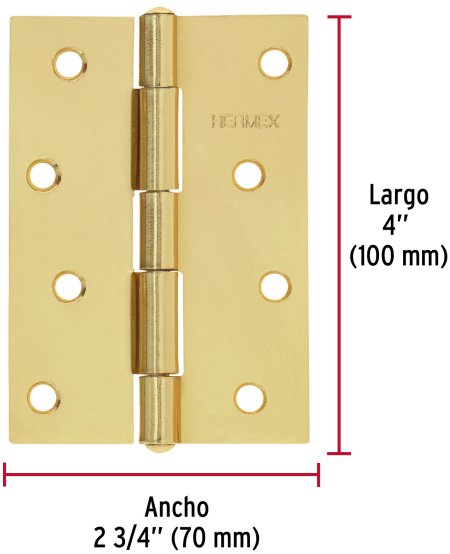

**HERMEX**

CÓDIGO: 45690 CLAVE: BR-401B

**Bolsa con 2 bisagras rectangulares 4", acero latonado**

- Fabricadas en acero con acabado latonado
- Perno remachado con cabeza media bola
- En carpintería y en la industria mueblera

**Certificaciones y garantías****Especificaciones**

Medida (largo x ancho)	4" x 2-3/4" (100 x 70 mm)
Espesor	1.7 mm
Número de orificios	8
Empaque individual	Bolsa
Inner	6
Máster	36
Pallet	3024

**País de origen****Fabricado en China bajo las estrictas especificaciones de GRUPO TRUPER**

Imágenes complementarias

Perno remachado con cabeza media bola

EMPAQUE INDIVIDUAL

Peso: 0.27 kg (0.6 lb)