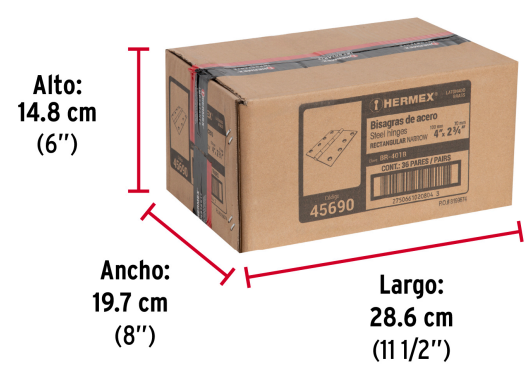

**HERMEX**

CÓDIGO: 45690 CLAVE: BR-401B

**Bolsa con 2 bisagras rectangulares 4", acero latonado**

- Fabricadas en acero con acabado latonado
- Perno remachado con cabeza media bola
- En carpintería y en la industria mueblera

**Certificaciones y garantías****Especificaciones**

Medida (largo x ancho)	4" x 2-3/4" (100 x 70 mm)
Espesor	1.7 mm
Número de orificios	8
Empaque individual	Bolsa
Inner	6
Máster	36
Pallet	3024

**País de origen****Fabricado en China bajo las estrictas especificaciones de GRUPO TRUPER**

Imágenes complementarias

Perno remachado con cabeza media bola

EMPAQUE INDIVIDUAL

Peso: 0.27 kg (0.6 lb)

## Imágenes complementarias

**EMPAQUE INNER**

Contiene: 6 piezas

Peso: 1.66 kg (3.7 lb)

**EMPAQUE MASTER**

Contiene: 6 inner (36 piezas)

Peso: 10.28 kg (22.7 lb)