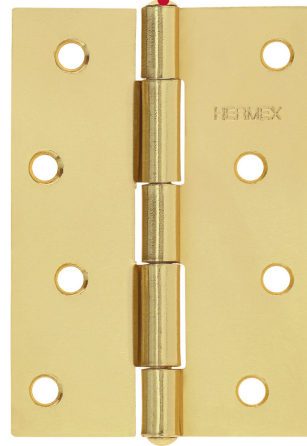

**HERMEX**

CÓDIGO: 45690 CLAVE: BR-401B

**Bolsa con 2 bisagras rectangulares 4", acero latonado**

- Fabricadas en acero con acabado latonado
- Perno remachado con cabeza media bola
- En carpintería y en la industria mueblera

**Certificaciones y garantías****Especificaciones**

Medida (largo x ancho)	4" x 2-3/4" (100 x 70 mm)
Espesor	1.7 mm
Número de orificios	8
Empaque individual	Bolsa
Inner	6
Máster	36
Pallet	3024

**País de origen****Fabricado en China bajo las estrictas especificaciones de GRUPO TRUPER**

Imágenes complementarias

Perno remachado con cabeza media bola

EMPAQUE INDIVIDUAL

Peso: 0.27 kg (0.6 lb)