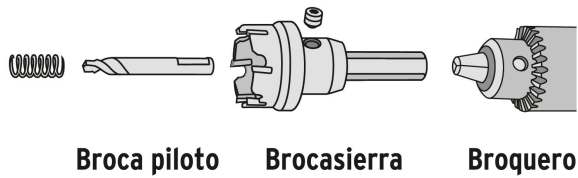

TRUPER

CÓDIGO: 103215 CLAVE: BSC-1-1/8

Broca sierra de carburo de tungsteno, 1-1/8", TRUPER

- Dientes de carburo de tungsteno, 2X mayor durabilidad que las bimetálicas
- Broca piloto fabricada en acero M2, 3X mayor vida útil que las brocas de acero al carbono
- Ranura amplia para fácil extracción de residuos
- Para perforaciones rápidas y precisas en metales

**Certificaciones y garantías**

• Garantizado contra defectos de fabricación o mano de obra. La garantía se puede hacer válida con cualquier distribuidor de TRUPER

Especificaciones

Diámetro	1 1/8" (29 mm)
Empaque individual	Etiqueta
Inner	10
Máster	100

Incluye

Broca piloto
Llave piloto

País de origen

Fabricado en China bajo las estrictas especificaciones de GRUPO TRUPER

Imágenes complementarias

Ensamble

EMPAQUE INDIVIDUAL

Peso: 0.14 kg (0.3 lb)

Imágenes complementarias

EMPAQUE INNER

Contiene: 10 piezas

Peso: 1.46 kg (3.2 lb)

EMPAQUE MASTER

Contiene: 10 inner (100 piezas)

Peso: 15.28 kg (33.7 lb)