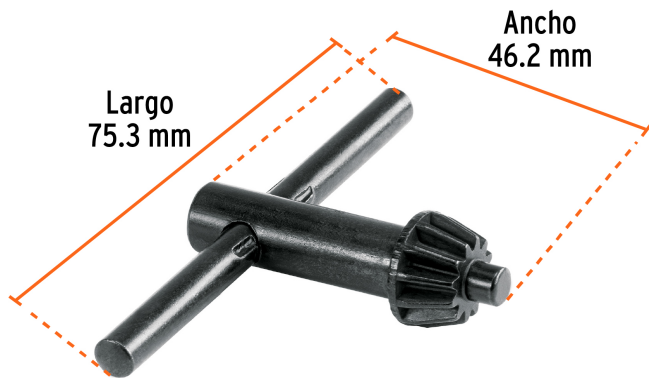

TRUPER

CÓDIGO: 103358 CLAVE: LL-BRO-1/4

**Llave para broquero de 1/4", TRUPER**

- Fabricada en acero para una mayor durabilidad
- Funciona para la mayoría de los taladros y rotomartillos comerciales de 1/4"

**Certificaciones y garantías****Especificaciones**

Dimensiones (Largo x Ancho)	75.3 mm x 46.2 mm
Peso	45 g
Empaque individual	Blíster
Inner	6
Máster	36
Pallet	6300

**País de origen****Fabricado en China bajo las estrictas especificaciones de GRUPO TRUPER**

**Imágenes complementarias**

**EMPAQUE INDIVIDUAL**

Peso: 0.03 kg (0 lb)

**EMPAQUE INNER**

Contiene: 6 piezas

Peso: 0.23 kg (0.5 lb)

## EMPAQUE MASTER

Contiene: 6 inner (36 piezas)

Peso: 1.58 kg (3.5 lb)