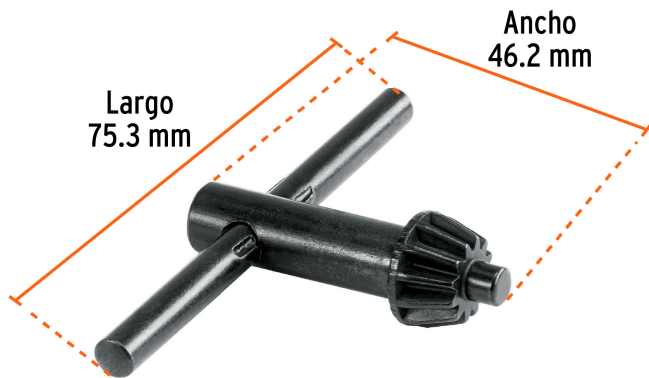

TRUPER

CÓDIGO: 103358 CLAVE: LL-BRO-1/4

**Llave para broquero de 1/4", TRUPER**

- Fabricada en acero para una mayor durabilidad
- Funciona para la mayoría de los taladros y rotomartillos comerciales de 1/4"

**Certificaciones y garantías****Especificaciones**

Dimensiones (Largo x Ancho)	75.3 mm x 46.2 mm
Peso	45 g
Empaque individual	Blíster
Inner	6
Master	36
Pallet	6300

**País de origen****Fabricado en China bajo las estrictas especificaciones de GRUPO TRUPER**

**Imágenes complementarias**

**EMPAQUE INDIVIDUAL**

**EMPAQUE INNER**

**Contiene:** 6 piezas

**Peso:** 0.23 kg (0.5 lb)

**EMPAQUE MASTER**

**Contiene:** 6 inner (36 piezas)

**Peso:** 1.58 kg (3.5 lb)