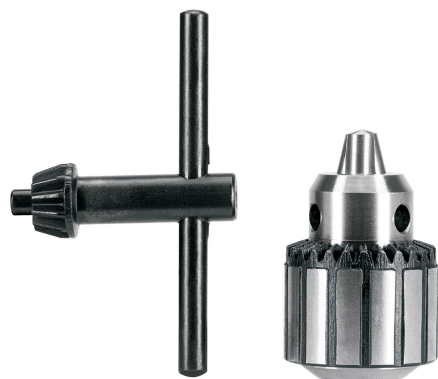

TRUPER *expert*

CÓDIGO: 103359 CLAVE: BRO-1/4X

Broquero 1/4" con llave, cuerpo estriado, TRUPER EXPERT

- Cuerpo estriado de acero para una firme sujeción de accesorios con mordazas y óptimo ajuste con llave para un mejor apriete
- Mayor vida útil por sus mordazas y llave de acero
- Funciona para la mayoría de los taladros y rotomartillos comerciales de 1/4"

**Certificaciones y garantías****Especificaciones**

Broquero	1/4" (6.5 mm)
Capacidad	0.6 mm - 6 mm
Tipo de cuerda	24 UNF
Peso	135 g
Empaque individual	Blíster
Inner	2
Máster	50
Pallet	2400

País de origen

Fabricado en China bajo las estrictas especificaciones de GRUPO TRUPER

Imágenes complementarias

EMPAQUE INDIVIDUAL

Peso: 0.18 kg (0.4 lb)

EMPAQUE INNER

Contiene: 2 piezas

Peso: 0.4 kg (0.9 lb)

EMPAQUE MASTER

Contiene: 25 inner (50 piezas)

Peso: 10.4 kg (23 lb)