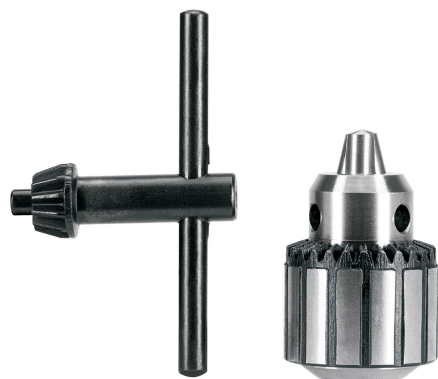

TRUPER *expert*

CÓDIGO: 103359 CLAVE: BRO-1/4X

**Broquero 1/4" con llave, cuerpo estriado, TRUPER EXPERT**

- Cuerpo estriado de acero para una firme sujeción de accesorios con mordazas y óptimo ajuste con llave para un mejor apriete
- Mayor vida útil por sus mordazas y llave de acero
- Funciona para la mayoría de los taladros y rotomartillos comerciales de 1/4"

**Certificaciones y garantías****Especificaciones**

Broquero	1/4" (6.5 mm)
Capacidad	0.6 mm - 6 mm
Tipo de cuerda	24 UNF
Peso	135 g
Empaque individual	Blíster
Inner	2
Master	50
Pallet	2400

**País de origen**

Fabricado en China bajo las estrictas especificaciones de GRUPO TRUPER

**Imágenes complementarias**

**EMPAQUE INDIVIDUAL**

**Peso: 0.18 kg (0.4 lb)**

**EMPAQUE INNER**

**Contiene: 2 piezas**

**Peso: 0.4 kg (0.9 lb)**

**EMPAQUE MASTER**

**Contiene: 25 inner (50 piezas)**

**Peso: 10.4 kg (23 lb)**

Imágenes complementarias