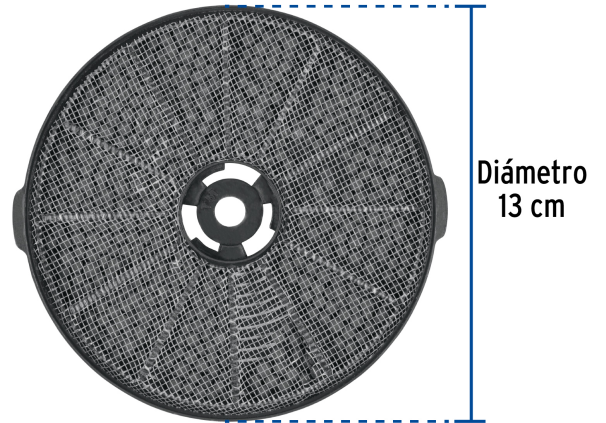

FOSET

CÓDIGO: 45442 CLAVE: FILC-CAME

Filtro de carbón para campanas CAME-80/60

- Filtro de carbón activado
- Elimina grasa y olores al cocinar
- Se recomienda reemplazar el filtro entre 3 y 6 meses de uso
- Fácil instalación
- Compatible con las campanas extractoras para pared marca Foset®

**Certificaciones y garantías**

• Garantizado contra defectos de fabricación o mano de obra. La garantía se puede hacer válida con cualquier distribuidor de TRUPER

Especificaciones

Diámetro	13 cm
Empaque individual	Caja
Inner	4
Master	36
Pallet	864

País de origen

Fabricado en China bajo las estrictas especificaciones de GRUPO TRUPER

Imágenes complementarias

Para campanas extractoras de 50 cm (20")

CAME-50

CAME-50M

Para campanas extractoras de 60 cm (24")

CAME-60

CAME-60M

Imágenes complementarias

Para campanas extractoras
de 75 cm (30")

CAME-75

CAME-75M

Para campanas extractoras
de 80 cm (31")

CAME-80