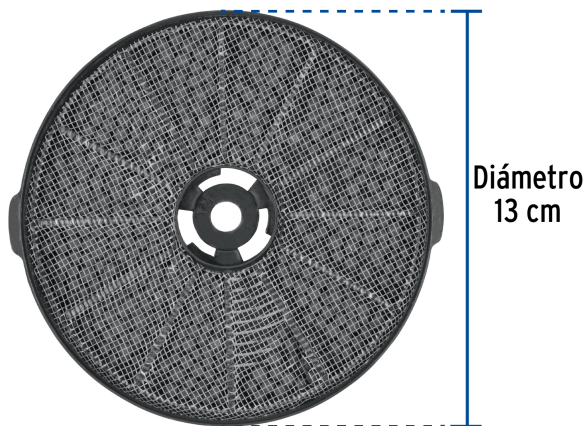

FOSET

CÓDIGO: 45442 CLAVE: FILC-CAME

Filtro de carbón para campanas CAME-80/60

- Filtro de carbón activado
- Elimina grasa y olores al cocinar
- Se recomienda reemplazar el filtro entre 3 y 6 meses de uso
- Fácil instalación
- Compatible con las campanas extractoras para pared marca Foset®

**Certificaciones y garantías**

• Garantizado contra defectos de fabricación o mano de obra. La garantía se puede hacer válida con cualquier distribuidor de TRUPER

Especificaciones

Diámetro	13 cm
Empaque individual	Caja
Inner	4
Máster	36
Pallet	864

País de origen

Fabricado en China bajo las estrictas especificaciones de GRUPO TRUPER

Imágenes complementarias

Para campanas extractoras
de 50 cm (20")

CAME-50

CAME-50M

Para campanas extractoras
de 60 cm (24")

CAME-60

CAME-60M

Para campanas extractoras
de 75 cm (30")

CAME-75

CAME-75M

Imágenes complementarias

Para campanas extractoras
de 80 cm (31")

CAME-80