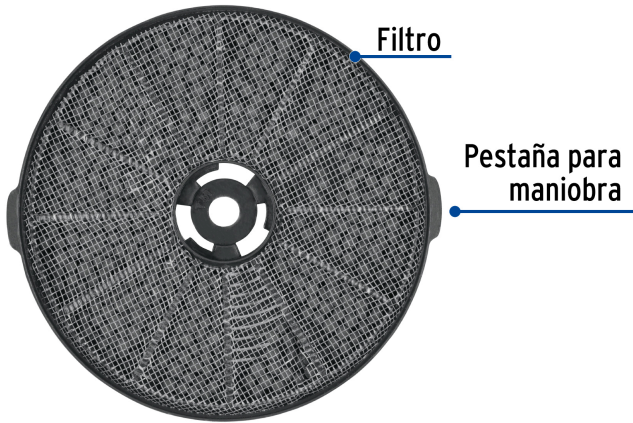

FOSET

CÓDIGO: 45442 CLAVE: FILC-CAME

Filtro de carbón para campanas CAME-80/60

- Filtro de carbón activado
- Elimina grasa y olores al cocinar
- Se recomienda reemplazar el filtro entre 3 y 6 meses de uso
- Fácil instalación
- Compatible con las campanas extractoras para pared marca Foset®

**Certificaciones y garantías**

• Garantizado contra defectos de fabricación o mano de obra. La garantía se puede hacer válida con cualquier distribuidor de TRUPER

Especificaciones

Diámetro	13 cm
Empaque individual	Caja
Inner	4
Master	36
Pallet	864

País de origen

Fabricado en China bajo las estrictas especificaciones de GRUPO TRUPER

Imágenes complementarias

Para campanas extractoras de 50 cm (20")

CAME-50

CAME-50M

Para campanas extractoras de 60 cm (24")

CAME-60

CAME-60M

Imágenes complementarias

Para campanas extractoras
de 75 cm (30")

CAME-75

CAME-75M

Para campanas extractoras
de 80 cm (31")

CAME-80