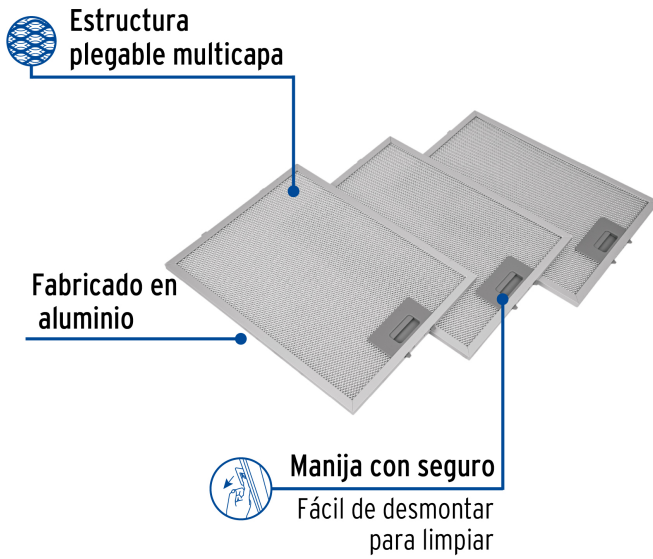

FOSET

CÓDIGO: 46896 CLAVE: FILM-C80

Juego de 3 filtros de aluminio para campana CAME-80

- Fabricado en aluminio
- Estructura plegable multicapa
- Resistencia a altas y bajas temperaturas
- Evita que la grasa y el humo entren al interior de la campana
- Fácil de desmontar para limpiar
- Compatible con campanas extractoras para pared modelos CAME-80 y CAME-80M marca Foset®

Certificaciones y garantías

- Garantizado contra defectos de fabricación o mano de obra. La garantía se puede hacer válida con cualquier distribuidor de TRUPER

Especificaciones

Número de piezas	3 Filtros
Largo x ancho	34 x 25.5 cm
Empaque individual	Caja
Inner	1
Master	20
Pallet	240

País de origen

Fabricado en China bajo las estrictas especificaciones de GRUPO TRUPER

Imágenes complementarias

Para campanas extractoras de 80 cm (31")

CAME-80

CAME-80M