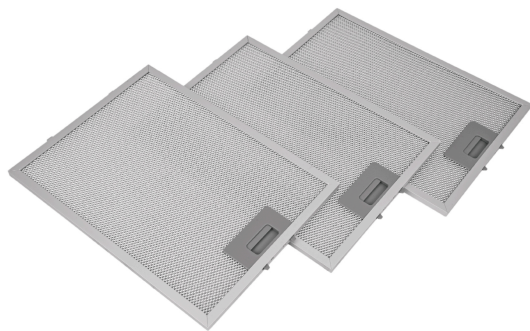

FOSET

CÓDIGO: 46896 CLAVE: FILM-C80

Juego de 3 filtros de aluminio para campana CAME-80

- Fabricado en aluminio
- Estructura plegable multicapa
- Resistencia a altas y bajas temperaturas
- Evita que la grasa y el humo entren al interior de la campana
- Fácil de desmontar para limpiar
- Compatible con campanas extractoras para pared modelos CAME-80 y CAME-80M marca Foset®

Certificaciones y garantías

- Garantizado contra defectos de fabricación o mano de obra. La garantía se puede hacer válida con cualquier distribuidor de TRUPER

Especificaciones

Número de piezas	3 Filtros
Largo x ancho	34 x 25.5 cm
Empaque individual	Caja
Inner	1
Master	20
Pallet	240

País de origen

Fabricado en China bajo las estrictas especificaciones de GRUPO TRUPER

Imágenes complementarias

Para campanas extractoras de 80 cm (31")

CAME-80

CAME-80M