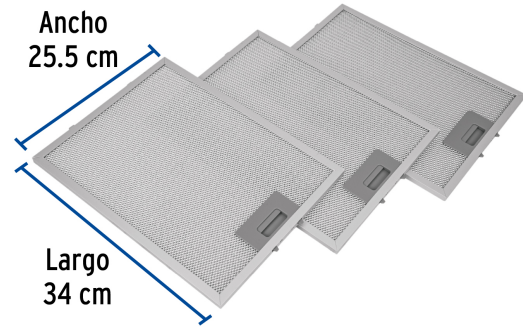

FOSET

CÓDIGO: 46896 CLAVE: FILM-C80

Juego de 3 filtros de aluminio para campana CAME-80

- Fabricado en aluminio
- Estructura plegable multicapa
- Resistencia a altas y bajas temperaturas
- Evita que la grasa y el humo entren al interior de la campana
- Fácil de desmontar para limpiar
- Compatible con campanas extractoras para pared modelos CAME-80 y CAME-80M marca Foset®

Certificaciones y garantías

- Garantizado contra defectos de fabricación o mano de obra. La garantía se puede hacer válida con cualquier distribuidor de TRUPER

Especificaciones

Número de piezas	3 Filtros
Largo x ancho	34 x 25.5 cm
Empaque individual	Caja
Inner	1
Master	20
Pallet	240

País de origen

Fabricado en China bajo las estrictas especificaciones de GRUPO TRUPER

Imágenes complementarias

Para campanas extractoras de 80 cm (31")

CAME-80

CAME-80M