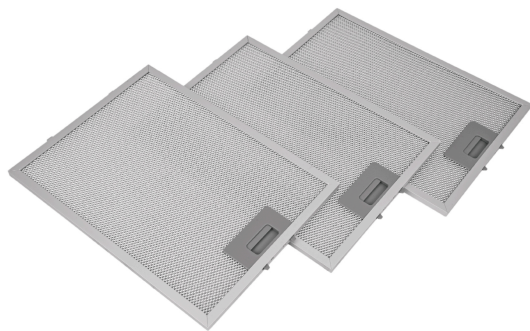

FOSET

CÓDIGO: 46896 CLAVE: FILM-C80

Juego de 3 filtros de aluminio para campana CAME-80

- Fabricado en aluminio
- Estructura plegable multicapa
- Resistencia a altas y bajas temperaturas
- Evita que la grasa y el humo entren al interior de la campana
- Fácil de desmontar para limpiar
- Compatible con campanas extractoras para pared modelos CAME-80 y CAME-80M marca Foset®

Certificaciones y garantías

- Garantizado contra defectos de fabricación o mano de obra. La garantía se puede hacer válida con cualquier distribuidor de TRUPER

Especificaciones

Número de piezas	3 Filtros
Largo x ancho	34 x 25.5 cm
Empaque individual	Caja
Inner	1
Máster	20
Pallet	240

País de origen

Fabricado en China bajo las estrictas especificaciones de GRUPO TRUPER

Imágenes complementarias

Para campanas extractoras
de 80 cm (31")

CAME-80

CAME-80M