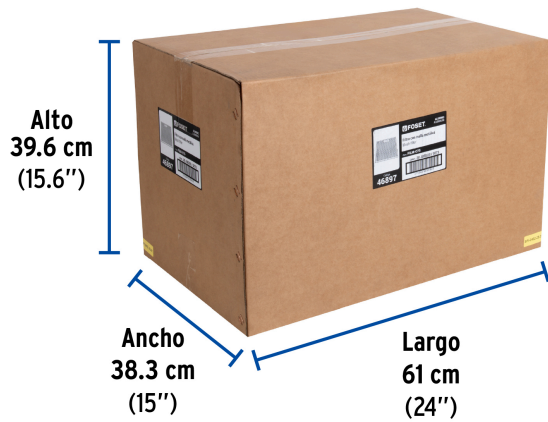

**Certificaciones y garantías**

- Garantizado contra defectos de fabricación o mano de obra. La garantía se puede hacer válida con cualquier distribuidor de TRUPER

Especificaciones

Número de piezas	2 Filtros
Largo x ancho	34 x 36 cm
Empaque individual	Caja
Inner	1
Máster	20
Pallet	240

País de origen**Fabricado en China bajo las estrictas especificaciones de GRUPO TRUPER**

Imágenes complementarias

Para campanas extractoras
de 75 cm (30")

CAME-75

CAME-75M

EMPAQUE MÁSTER

Contiene: 20 piezas

Peso: 12.25 kg (27 lb)