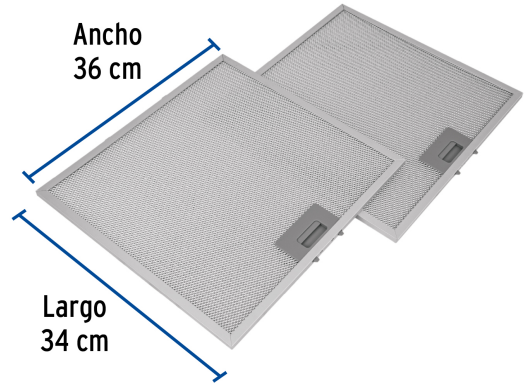

FOSET

CÓDIGO: 46897 CLAVE: FILM-C75

**Juego de 2 filtros de aluminio para campana CAME-75**

- Fabricado en aluminio
- Estructura plegable multicapa
- Resistencia a altas y bajas temperaturas
- Evita que la grasa y el humo entren al interior de la campana
- Fácil de desmontar para limpiar
- Compatible con campanas extractoras para pared modelos CAME-75 y CAME-75M marca Foset®

**Certificaciones y garantías**

- Garantizado contra defectos de fabricación o mano de obra. La garantía se puede hacer válida con cualquier distribuidor de TRUPER

**Especificaciones**

Número de piezas	2 Filtros
Largo x ancho	34 x 36 cm
Empaque individual	Caja
Inner	1
Master	20
Pallet	240

**País de origen****Fabricado en China bajo las estrictas especificaciones de GRUPO TRUPER**

Imágenes complementarias

Estructura plegable multicapa

Manija con seguro

Fácil de desmontar para limpiar

Fabricado en aluminio

Para campanas extractoras de 75 cm (30")

CAME-75

CAME-75M