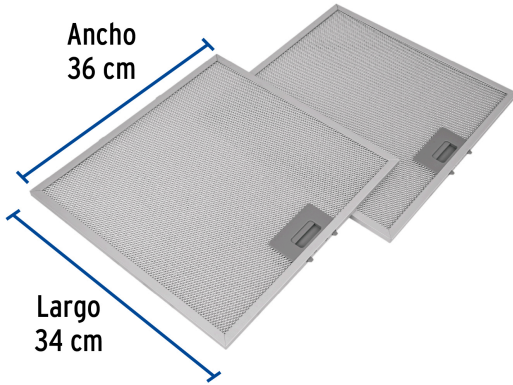

FOSET

CÓDIGO: 46897 CLAVE: FILM-C75

Juego de 2 filtros de aluminio para campana CAME-75

- Fabricado en aluminio
- Estructura plegable multicapa
- Resistencia a altas y bajas temperaturas
- Evita que la grasa y el humo entren al interior de la campana
- Fácil de desmontar para limpiar
- Compatible con campanas extractoras para pared modelos CAME-75 y CAME-75M marca Foset®

**Certificaciones y garantías**

- Garantizado contra defectos de fabricación o mano de obra. La garantía se puede hacer válida con cualquier distribuidor de TRUPER

Especificaciones

Número de piezas	2 Filtros
Largo x ancho	34 x 36 cm
Empaque individual	Caja
Inner	1
Máster	20
Pallet	240

País de origen**Fabricado en China bajo las estrictas especificaciones de GRUPO TRUPER**

Imágenes complementarias

Para campanas extractoras
de 75 cm (30")

CAME-75

CAME-75M

EMPAQUE MÁSTER

Contiene: 20 piezas