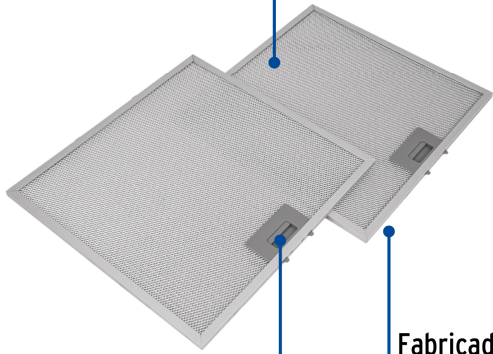

FOSET

CÓDIGO: 46897 CLAVE: FILM-C75

**Juego de 2 filtros de aluminio para campana CAME-75**

- Fabricado en aluminio
- Estructura plegable multicapa
- Resistencia a altas y bajas temperaturas
- Evita que la grasa y el humo entren al interior de la campana
- Fácil de desmontar para limpiar
- Compatible con campanas extractoras para pared modelos CAME-75 y CAME-75M marca Foset®

**Certificaciones y garantías**

- Garantizado contra defectos de fabricación o mano de obra. La garantía se puede hacer válida con cualquier distribuidor de TRUPER

**Especificaciones**

Número de piezas	2 Filtros
Largo x ancho	34 x 36 cm
Empaque individual	Caja
Inner	1
Master	20
Pallet	240

**País de origen****Fabricado en China bajo las estrictas especificaciones de GRUPO TRUPER**

Imágenes complementarias

Estructura plegable multicapa

Manija con seguro

Fácil de desmontar para limpiar

Fabricado en aluminio

Para campanas extractoras de 75 cm (30")

CAME-75

CAME-75M