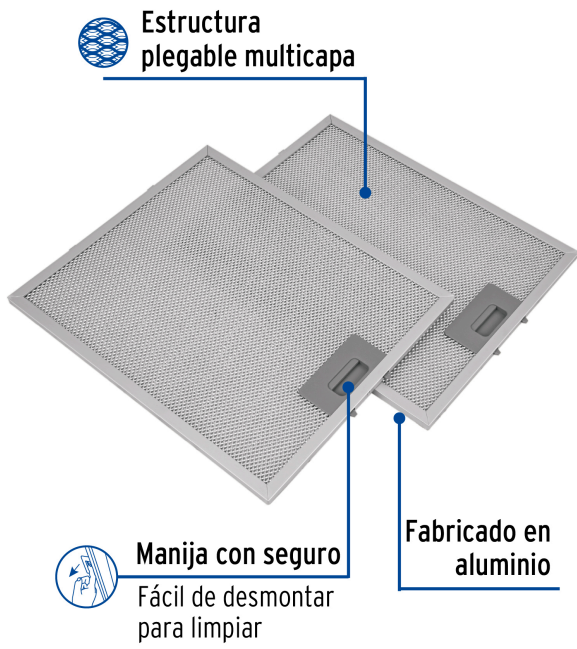

FOSET

CÓDIGO: 46898 CLAVE: FILM-C60

Juego de 2 filtros de aluminio para campana CAME-60

- Fabricado en aluminio
- Estructura plegable multicapa
- Resistencia a altas y bajas temperaturas
- Evita que la grasa y el humo entren al interior de la campana
- Fácil de desmontar para limpiar
- Compatible con campanas extractoras para pared modelos CAME-60 y CAME-60M marca Foset®

**Certificaciones y garantías**

- Garantizado contra defectos de fabricación o mano de obra. La garantía se puede hacer válida con cualquier distribuidor de TRUPER

Especificaciones

Número de piezas	2 Filtros
Largo x ancho	34 x 28 cm
Empaque individual	Caja
Inner	1
Master	20
Pallet	240

País de origen**Fabricado en China bajo las estrictas especificaciones de GRUPO TRUPER**

Imágenes complementarias

Para campanas extractoras de 60 cm (24")

CAME-60

CAME-60M