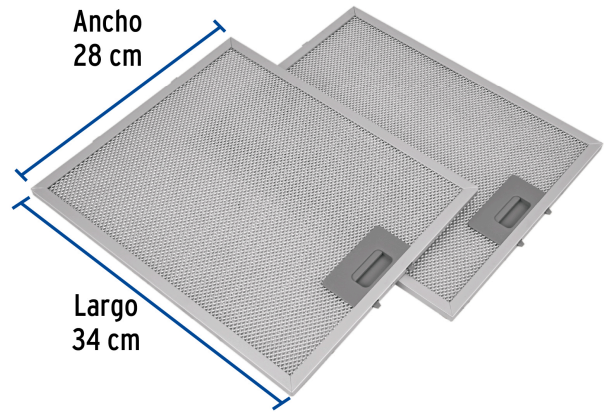

Imágenes complementarias