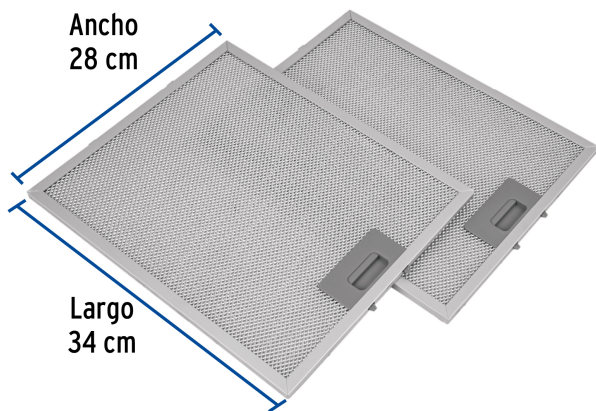

FOSET

CÓDIGO: 46898 CLAVE: FILM-C60

Juego de 2 filtros de aluminio para campana CAME-60

- Fabricado en aluminio
- Estructura plegable multicapa
- Resistencia a altas y bajas temperaturas
- Evita que la grasa y el humo entren al interior de la campana
- Fácil de desmontar para limpiar
- Compatible con campanas extractoras para pared modelos CAME-60 y CAME-60M marca Foset®

**Certificaciones y garantías**

- Garantizado contra defectos de fabricación o mano de obra. La garantía se puede hacer válida con cualquier distribuidor de TRUPER

Especificaciones

Número de piezas	2 Filtros
Largo x ancho	34 x 28 cm
Empaque individual	Caja
Inner	1
Máster	20
Pallet	240

País de origen**Fabricado en China bajo las estrictas especificaciones de GRUPO TRUPER**

Imágenes complementarias

Para campanas extractoras
de 60 cm (24")

CAME-60

CAME-60M

EMPAQUE MÁSTER

Contiene: 20 piezas