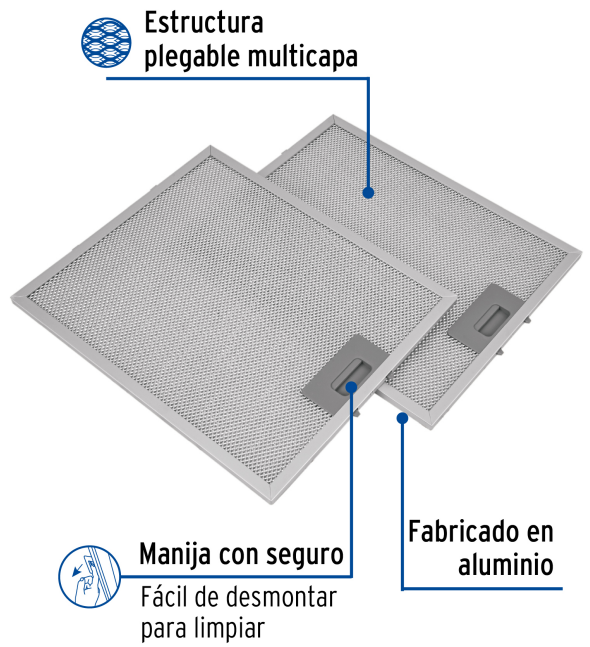

FOSET

CÓDIGO: 46898 CLAVE: FILM-C60

Juego de 2 filtros de aluminio para campana CAME-60

- Fabricado en aluminio
- Estructura plegable multicapa
- Resistencia a altas y bajas temperaturas
- Evita que la grasa y el humo entren al interior de la campana
- Fácil de desmontar para limpiar
- Compatible con campanas extractoras para pared modelos CAME-60 y CAME-60M marca Foset®

**Certificaciones y garantías**

- Garantizado contra defectos de fabricación o mano de obra. La garantía se puede hacer válida con cualquier distribuidor de TRUPER

Especificaciones

Número de piezas	2 Filtros
Largo x ancho	34 x 28 cm
Empaque individual	Caja
Inner	1
Máster	20
Pallet	240

País de origen**Fabricado en China bajo las estrictas especificaciones de GRUPO TRUPER**

Imágenes complementarias

Para campanas extractoras
de 60 cm (24")

CAME-60

CAME-60M

EMPAQUE MÁSTER

Contiene: 20 piezas