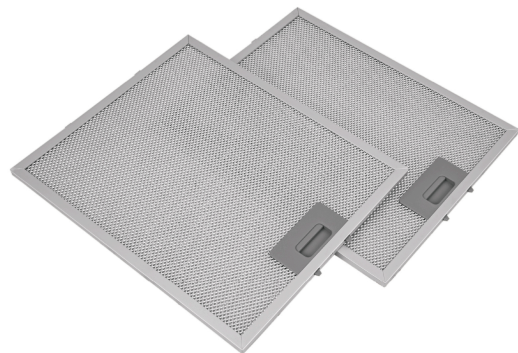

FOSET

CÓDIGO: 46898 CLAVE: FILM-C60

Juego de 2 filtros de aluminio para campana CAME-60

- Fabricado en aluminio
- Estructura plegable multicapa
- Resistencia a altas y bajas temperaturas
- Evita que la grasa y el humo entren al interior de la campana
- Fácil de desmontar para limpiar
- Compatible con campanas extractoras para pared modelos CAME-60 y CAME-60M marca Foset®

**Certificaciones y garantías**

- Garantizado contra defectos de fabricación o mano de obra. La garantía se puede hacer válida con cualquier distribuidor de TRUPER

Especificaciones

Número de piezas	2 Filtros
Largo x ancho	34 x 28 cm
Empaque individual	Caja
Inner	1
Master	20
Pallet	240

País de origen**Fabricado en China bajo las estrictas especificaciones de GRUPO TRUPER**

Imágenes complementarias

Para campanas extractoras de 60 cm (24")

CAME-60

CAME-60M