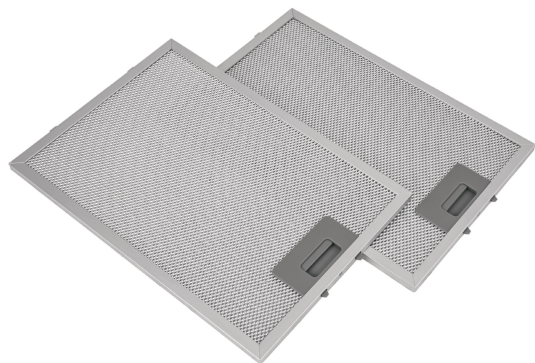

FOSET

CÓDIGO: 46899 CLAVE: FILM-C50

Juego de 2 filtros de aluminio para campana CAME-50

- Fabricado en aluminio
- Estructura plegable multicapa
- Resistencia a altas y bajas temperaturas
- Evita que la grasa y el humo entren al interior de la campana
- Fácil de desmontar para limpiar
- Compatible con campanas extractoras para pared modelos CAME-50 y CAME-50M marca Foset®

**Certificaciones y garantías**

- Garantizado contra defectos de fabricación o mano de obra. La garantía se puede hacer válida con cualquier distribuidor de TRUPER

Especificaciones

Número de piezas	2 Filtros
Largo x ancho	34 x 23 cm
Empaque individual	Caja
Inner	1
Master	20
Pallet	480

País de origen**Fabricado en China bajo las estrictas especificaciones de GRUPO TRUPER**

Imágenes complementarias

Para campanas extractoras de 50 cm (20")

CAME-50

CAME-50M