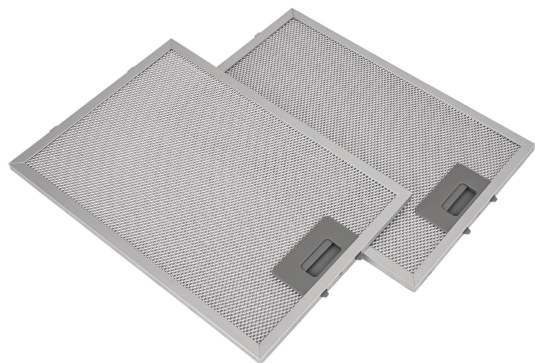

FOSET

CÓDIGO: 46899    CLAVE: FILM-C50

**Juego de 2 filtros de aluminio para campana CAME-50**

- Fabricado en aluminio
- Estructura plegable multicapa
- Resistencia a altas y bajas temperaturas
- Evita que la grasa y el humo entren al interior de la campana
- Fácil de desmontar para limpiar
- Compatible con campanas extractoras para pared modelos CAME-50 y CAME-50M marca Foset®

**Certificaciones y garantías**

• Garantizado contra defectos de fabricación o mano de obra. La garantía se puede hacer válida con cualquier distribuidor de TRUPER

**Especificaciones**

Número de piezas	2 Filtros
Largo x ancho	34 x 23 cm
Empaque individual	Caja
Inner	1
Master	20
Pallet	480

**País de origen**

Fabricado en China bajo las estrictas especificaciones de GRUPO TRUPER

Imágenes complementarias

Para campanas extractoras de 50 cm (20")

CAME-50

CAME-50M