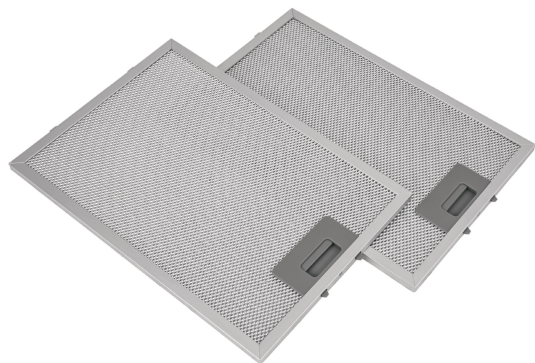

FOSET

CÓDIGO: 46899 CLAVE: FILM-C50

Juego de 2 filtros de aluminio para campana CAME-50

- Fabricado en aluminio
- Estructura plegable multicapa
- Resistencia a altas y bajas temperaturas
- Evita que la grasa y el humo entren al interior de la campana
- Fácil de desmontar para limpiar
- Compatible con campanas extractoras para pared modelos CAME-50 y CAME-50M marca Foset®

**Certificaciones y garantías**

- Garantizado contra defectos de fabricación o mano de obra. La garantía se puede hacer válida con cualquier distribuidor de TRUPER

Especificaciones

Número de piezas	2 Filtros
Largo x ancho	34 x 23 cm
Empaque individual	Caja
Inner	1
Máster	20
Pallet	480

País de origen**Fabricado en China bajo las estrictas especificaciones de GRUPO TRUPER**

Imágenes complementarias

Para campanas extractoras
de 50 cm (20")

CAME-50

CAME-50M

EMPAQUE MÁSTER

Contiene: 20 piezas

Peso: 9 kg (19.8 lb)