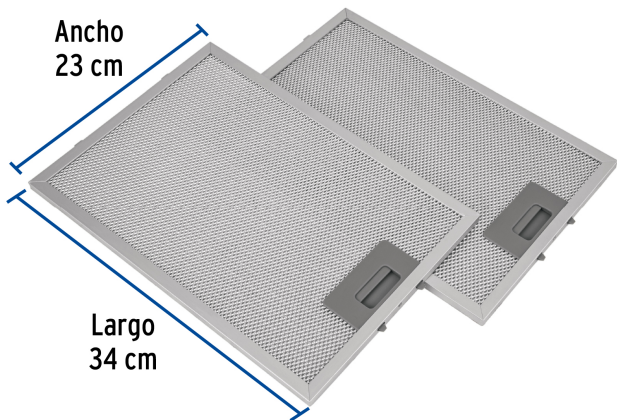

FOSET

CÓDIGO: 46899 CLAVE: FILM-C50

Juego de 2 filtros de aluminio para campana CAME-50

- Fabricado en aluminio
- Estructura plegable multicapa
- Resistencia a altas y bajas temperaturas
- Evita que la grasa y el humo entren al interior de la campana
- Fácil de desmontar para limpiar
- Compatible con campanas extractoras para pared modelos CAME-50 y CAME-50M marca Foset®

**Certificaciones y garantías**

- Garantizado contra defectos de fabricación o mano de obra. La garantía se puede hacer válida con cualquier distribuidor de TRUPER

Especificaciones

Número de piezas	2 Filtros
Largo x ancho	34 x 23 cm
Empaque individual	Caja
Inner	1
Máster	20
Pallet	480

País de origen**Fabricado en China bajo las estrictas especificaciones de GRUPO TRUPER**

Imágenes complementarias

Para campanas extractoras
de 50 cm (20")

CAME-50

CAME-50M

EMPAQUE MÁSTER

Contiene: 20 piezas