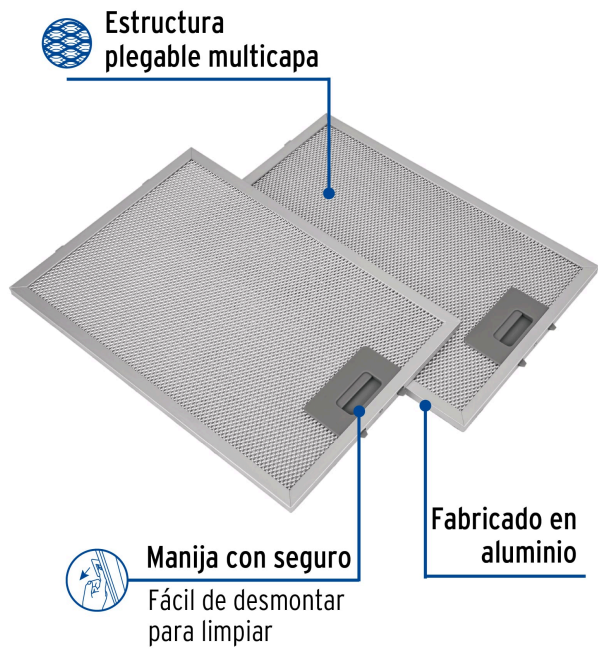

Imágenes complementarias