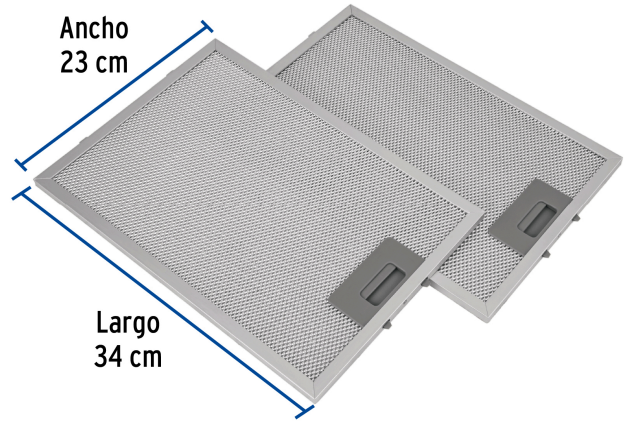

FOSET

CÓDIGO: 46899    CLAVE: FILM-C50

**Juego de 2 filtros de aluminio para campana CAME-50**

- Fabricado en aluminio
- Estructura plegable multicapa
- Resistencia a altas y bajas temperaturas
- Evita que la grasa y el humo entren al interior de la campana
- Fácil de desmontar para limpiar
- Compatible con campanas extractoras para pared modelos CAME-50 y CAME-50M marca Foset®

**Certificaciones y garantías**

• Garantizado contra defectos de fabricación o mano de obra. La garantía se puede hacer válida con cualquier distribuidor de TRUPER

**Especificaciones**

Número de piezas	2 Filtros
Largo x ancho	34 x 23 cm
Empaque individual	Caja
Inner	1
Master	20
Pallet	480

**País de origen**

Fabricado en China bajo las estrictas especificaciones de GRUPO TRUPER

Imágenes complementarias

Para campanas extractoras de 50 cm (20")

CAME-50

CAME-50M