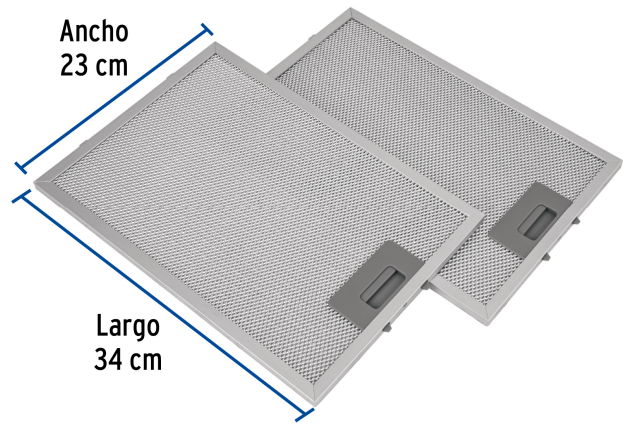

FOSET

CÓDIGO: 46899 CLAVE: FILM-C50

Juego de 2 filtros de aluminio para campana CAME-50

- Fabricado en aluminio
- Estructura plegable multicapa
- Resistencia a altas y bajas temperaturas
- Evita que la grasa y el humo entren al interior de la campana
- Fácil de desmontar para limpiar
- Compatible con campanas extractoras para pared modelos CAME-50 y CAME-50M marca Foset®

**Certificaciones y garantías**

- Garantizado contra defectos de fabricación o mano de obra. La garantía se puede hacer válida con cualquier distribuidor de TRUPER

Especificaciones

Número de piezas	2 Filtros
Largo x ancho	34 x 23 cm
Empaque individual	Caja
Inner	1
Master	20
Pallet	480

País de origen**Fabricado en China bajo las estrictas especificaciones de GRUPO TRUPER**

Imágenes complementarias

Para campanas extractoras de 50 cm (20")

CAME-50

CAME-50M