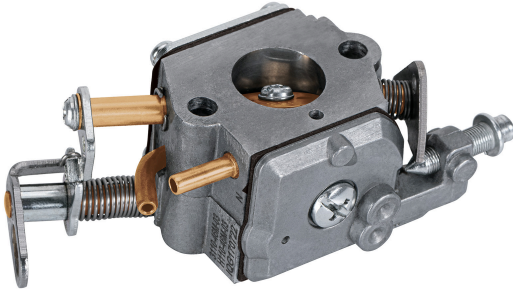

TRUPER

CÓDIGO: 103275 CLAVE: CB-MOT-38

**Carburador p/motosierra a gasolina MOT-3814/3816/3818,TRUPER**

- Para motosierras modelos MOT-3814, MOT-3816 y MOT-3818 marca Truper®

**Certificaciones y garantías**

- Garantizado contra defectos de fabricación o mano de obra. La garantía se puede hacer válida con cualquier distribuidor de TRUPER

**Especificaciones**

Empaque individual	Caja
Inner	6
Máster	36
Pallet	2592