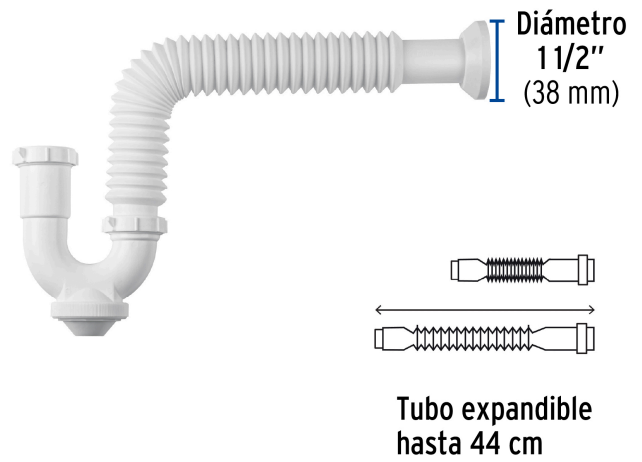

FOSET

CÓDIGO: 45317 CLAVE: CE-296

Céspol semi rígido de PP, para lavabo o fregadero, FOSET

- Cuerpo de polipropileno resistente al agua caliente
- Adaptador de 1 1/4" para lavabo y de 1 1/2" para fregadero
- Tubo de desagüe flexible que corrige desalineamientos
- Trampa que evita la obstrucción y malos olores
- Tapa que facilita la limpieza

Certificaciones y garantías**Especificaciones**

Diámetro de tubo	1 1/2" (38 mm)
Alto de trampa	6 3/4" (172 mm)
Tubo expandible	hasta 44 cm
Peso	180 g
Empaque individual	Bolsa
Inner	4
Máster	24
Pallet	384

País de origen**Fabricado en China bajo las estrictas especificaciones de GRUPO TRUPER**

Imágenes complementarias

EMPAQUE INDIVIDUAL

Alto 33.5 cm (13.2")

Largo 23 cm (9")

Peso: 0.19 kg (0.4 lb)

Imágenes complementarias

EMPAQUE INNER

Contiene: 4 piezas

Peso: 0.9 kg (2 lb)

EMPAQUE MÁSTER

Contiene: 6 inner (24 piezas)

Peso: 5.99 kg (13.2 lb)