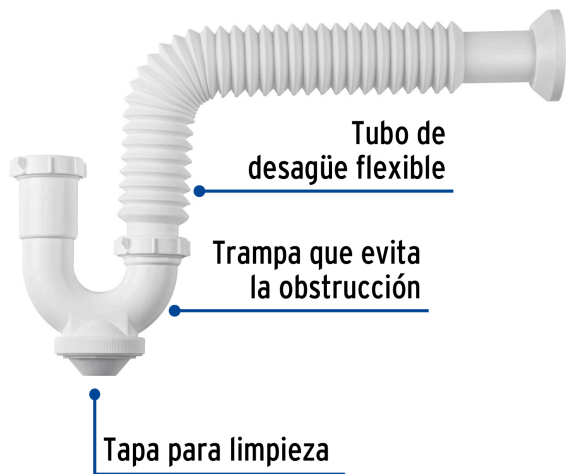

Imágenes complementarias