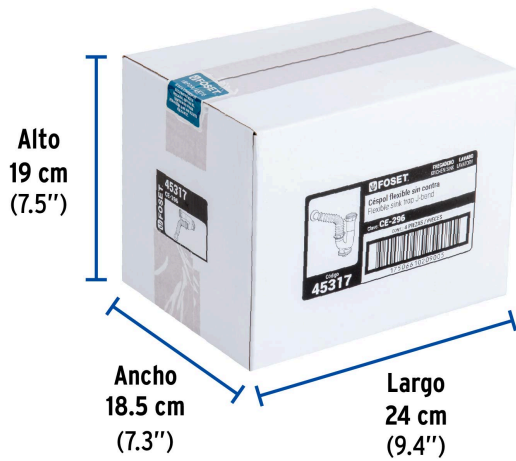

FOSET

CÓDIGO: 45317 CLAVE: CE-296

Céspol semi rígido de PP, para lavabo o fregadero, FOSET

- Cuerpo de polipropileno resistente al agua caliente
- Adaptador de 1 1/4" para lavabo y de 1 1/2" para fregadero
- Tubo de desagüe flexible que corrige desalineamientos
- Trampa que evita la obstrucción y malos olores
- Tapa que facilita la limpieza

Certificaciones y garantías**Especificaciones**

Diámetro de tubo	1 1/2" (38 mm)
Alto de trampa	6 3/4" (172 mm)
Tubo expandible	hasta 44 cm
Peso	180 g
Empaque individual	Bolsa
Inner	4
Máster	24
Pallet	384

País de origen**Fabricado en China bajo las estrictas especificaciones de GRUPO TRUPER**

Imágenes complementarias

EMPAQUE INDIVIDUAL

Alto 33.5 cm (13.2")

Largo 23 cm (9")

Peso: 0.19 kg (0.4 lb)

Imágenes complementarias

EMPAQUE INNER

Contiene: 4 piezas

Peso: 0.9 kg (2 lb)

EMPAQUE MÁSTER

Contiene: 6 inner (24 piezas)

Peso: 5.99 kg (13.2 lb)