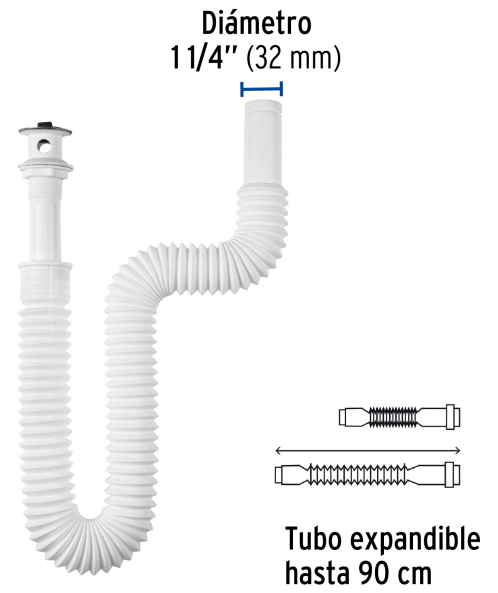

Imágenes complementarias