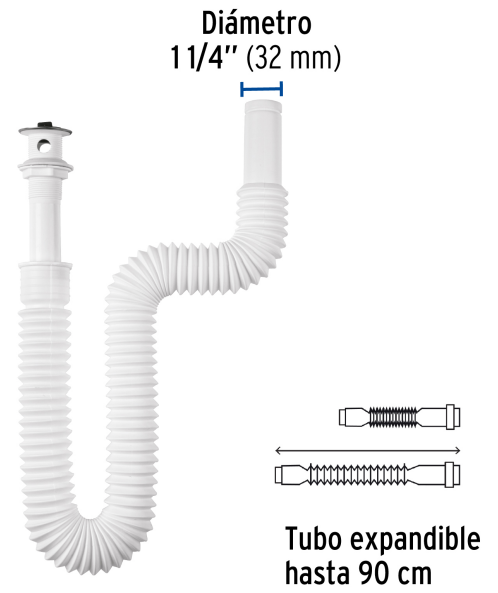

FOSET

CÓDIGO: 45318 CLAVE: CE-245

Césped flexible de PP con contra, para lavabo, con arillo

- Cuerpo y contra de polipropileno resistente al agua caliente
- Arillo cromado con tapón
- Tapa removible para lavabos con rebosadero
- Tubo de desagüe flexible que corrige desalineamientos
- Fácil instalación

Certificaciones y garantías**Especificaciones**

Diámetro de tubo	1 1/4" (32 mm)
Tubo expandible	hasta 90 cm
Peso	193 g
Empaque individual	Bolsa
Inner	4
Master	24
Pallet	432

País de origen**Fabricado en China bajo las estrictas especificaciones de GRUPO TRUPER**

Imágenes complementarias

EMPAQUE INDIVIDUAL

Peso: 0.22 kg (0.5 lb)

EMPAQUE INNER

Contiene: 4 piezas

Peso: 1.05 kg (2.3 lb)

Imágenes complementarias

EMPAQUE MÁSTER

Contiene: 6 inner (24 piezas)

Peso: 6.86 kg (15.1 lb)