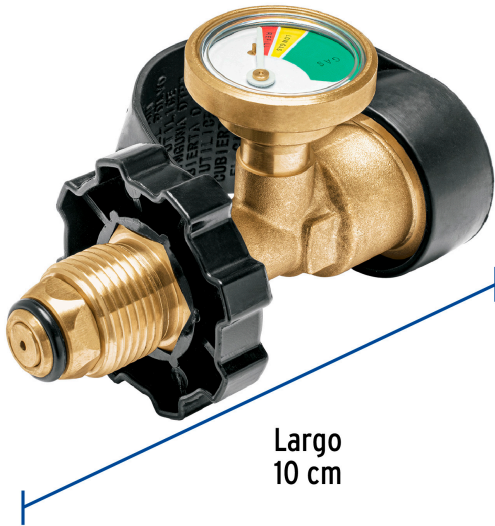

FOSET

CÓDIGO: 49117 CLAVE: MANO-1G

Indicador de nivel de llenado para cilindro de gas, FOSET

- Compatible únicamente con punta POL
- Para reguladores de gas modelos RG-100 y RG-200 marca Foset®
- Para monitorear el contenido de gas en el cilindro
- Cuerpo de latón para máxima duración

**Certificaciones y garantías****Especificaciones**

Presión máxima	350 psi
Conexión de entrada	Tuerca izquierda 7/8" (22 mm) con punta POL
Conexión de salida	Rosca izquierda 7/8" punta POL
Empaque individual	Caja
Inner	4
Pallet	1800

País de origen

Producto fabricado en China bajo las estrictas especificaciones de Truper

Imágenes complementarias

	kPa	PSI
VACÍO/EMPTY	103.421	(15)
BAJO/REFILL	241.317	(35)
MEDIO/LOW	413.685	(60)
LLENO/FULL	1103.16	(160)