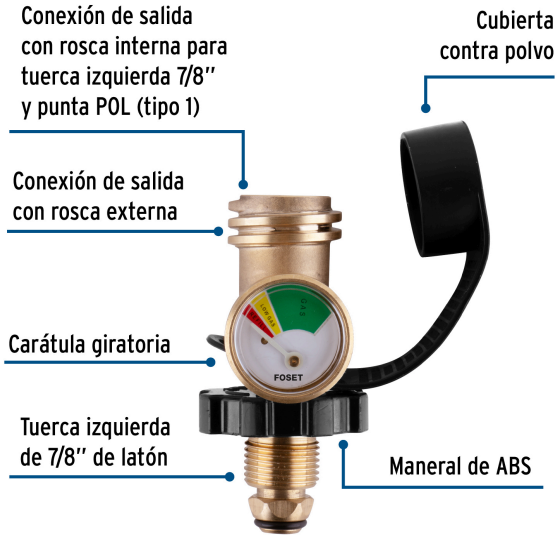

FOSET

CÓDIGO: 49117 CLAVE: MANO-1G

Indicador de nivel de llenado para cilindro de gas, FOSET

- Compatible únicamente con punta POL
- Para reguladores de gas modelos RG-100 y RG-200 marca Foset®
- Para monitorear el contenido de gas en el cilindro
- Cuerpo de latón para máxima duración

**Certificaciones y garantías****Especificaciones**

Presión máxima	350 psi
Conexión de entrada	Tuerca izquierda 7/8" (22 mm) con punta POL
Conexión de salida	Rosca izquierda 7/8" punta POL
Empaque individual	Caja
Inner	4
Pallet	1800

País de origen

Producto fabricado en China bajo las estrictas especificaciones de Truper

Imágenes complementarias

	kPa	PSI
VACÍO/EMPTY	103.421	(15)
BAJO/REFILL	241.317	(35)
MEDIO/LOW	413.685	(60)
LLENO/FULL	1103.16	(160)