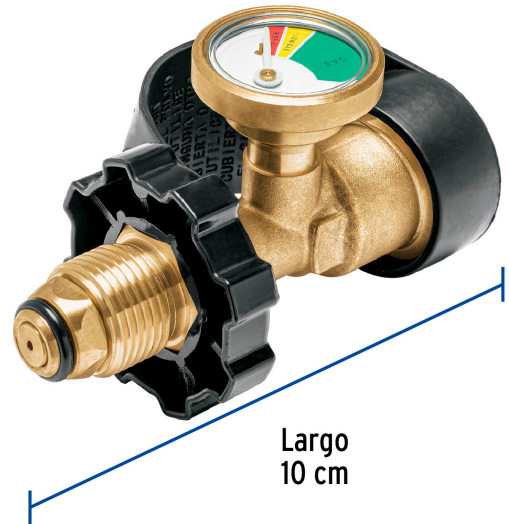

FOSET

CÓDIGO: 49117 CLAVE: MANO-1G

Indicador de nivel de llenado para cilindro de gas, FOSET

- Compatible únicamente con punta POL
- Para reguladores de gas modelos RG-100 y RG-200 marca Foset®
- Para monitorear el contenido de gas en el cilindro
- Cuerpo de latón para máxima duración

**Certificaciones y garantías****Especificaciones**

Presión máxima	350 psi
Conexión de entrada	Tuerca izquierda 7/8" (22 mm) con punta POL
Conexión de salida	Rosca izquierda 7/8" punta POL
Empaque individual	Caja
Inner	4
Pallet	1800

País de origen

Producto fabricado en China bajo las estrictas especificaciones de Truper

Imágenes complementarias

	kPa	PSI
VACÍO/EMPTY	103.421	(15)
BAJO/REFILL	241.317	(35)
MEDIO/LOW	413.685	(60)
LLENO/FULL	1103.16	(160)