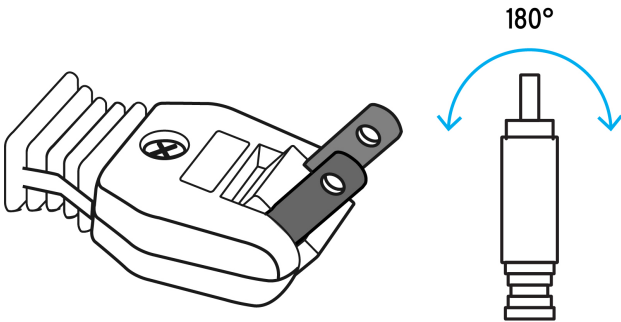

VOLTECK

CÓDIGO: 46991 CLAVE: CL-PB

Clavija sencilla tipo bisagra, VOLTECK

- Tensión / Corriente: 127 V / 10 A
- Cuerpo de policarbonato
- Abatible 180°

Para extensiones
y conexiones
de aparatos

**Certificaciones y garantías****Especificaciones**

Tensión / Frecuencia	127 V / 60 Hz
Corriente	10 A
Dimensiones (largo x ancho)	5 x 3 cm
Empaque individual	Bolsa
Inner	10
Máster	100
Pallet	14400

País de origen

Fabricado en China bajo las estrictas especificaciones de GRUPO TRUPER

Imágenes complementarias

Abatible

Cuerpo de policarbonato

Ancho
3 cm