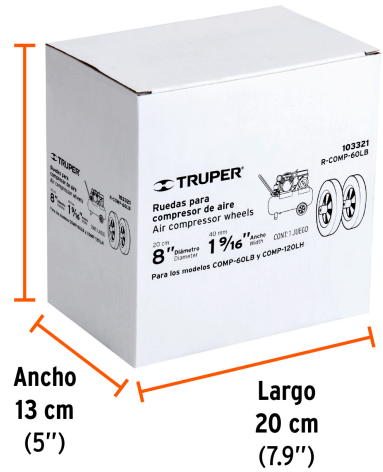

TRUPER

CÓDIGO: 103321 CLAVE: R-COMP-60LB

**2 ruedas de repuesto para COMP-60LB y COMP-120LH, TRUPER**

- Para compresores modelos COMP-60LB y COMP-120LH marca TRUPER®

**Certificaciones y garantías**

• Garantizado contra defectos de fabricación o mano de obra. La garantía se puede hacer válida con cualquier distribuidor de TRUPER

**Especificaciones**

<b>Diámetro</b>	8" (20 cm)
<b>Ancho</b>	1 9/16" (40 mm)
<b>Empaque individual</b>	Caja
<b>Inner</b>	1
<b>Máster</b>	2
<b>Pallet</b>	240

**País de origen**

Fabricado en China bajo las estrictas especificaciones de GRUPO TRUPER

Imágenes complementarias

Para compresores

EMPAQUE INDIVIDUAL

**COMP-60LB**

**COMP-120LH**

Alto  
20 cm  
(7.9")

Ancho  
13 cm  
(5")

Largo  
20 cm  
(7.9")

Peso: 1.74 kg (3.8 lb)

EMPAQUE MÁSTER

Alto  
21.6 cm  
(8.5")

Ancho  
21 cm  
(8.3")

Largo  
26.6 cm  
(10.5")

Contiene: 2 piezas

Peso: 3.66 kg (8 lb)