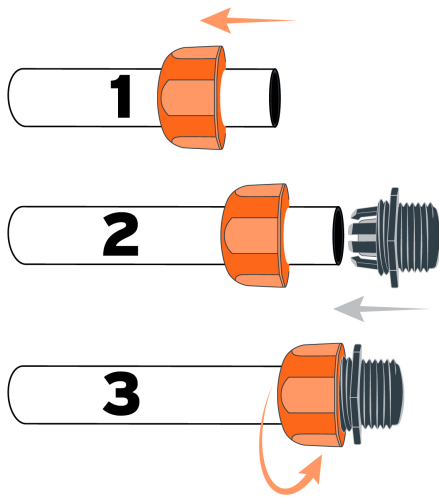

TRUPER

CÓDIGO: 103060 CLAVE: CM-1/2T

Conector 1/2" macho de ABS con tuerca de ajuste manual

- Fabricado en ABS
- Resistente al impacto

**Certificaciones y garantías****Especificaciones**

Conexión	Macho
Espiga	1/2" (13 mm)
Empaque individual	Tarjeta
Inner	12
Máster	120
Pallet	4320

País de origen

Fabricado en México bajo las estrictas especificaciones de GRUPO TRUPER

Imágenes complementarias

Fácil instalación

En caso de fugas, apriete más la tuerca A

Imágenes complementarias

EMPAQUE INDIVIDUAL