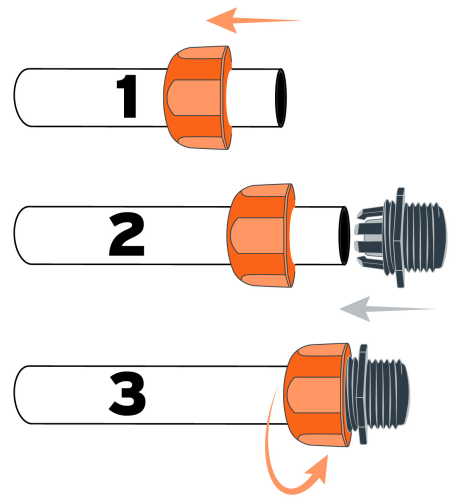

TRUPER

CÓDIGO: 103060 CLAVE: CM-1/2T

Conector 1/2" macho de ABS con tuerca de ajuste manual

- Fabricado en ABS
- Resistente al impacto

**Certificaciones y garantías****Especificaciones**

Conexión	Macho
Espiga	1/2" (13 mm)
Empaque individual	Tarjeta
Inner	12
Master	120
Pallet	4320

País de origen

Fabricado en México bajo las estrictas especificaciones de GRUPO TRUPER

Imágenes complementarias

Fácil instalación

En caso de fugas, apriete más la tuerca A

EMPAQUE INDIVIDUAL

Peso: 0.02 kg (0.04 lb)

Imágenes complementarias

EMPAQUE INNER

EMPAQUE MASTER

Contiene: 12 piezas

Peso: 0.3 kg (0.7 lb)

Contiene: 10 inner (120 piezas)

Peso: 3.44 kg (7.6 lb)