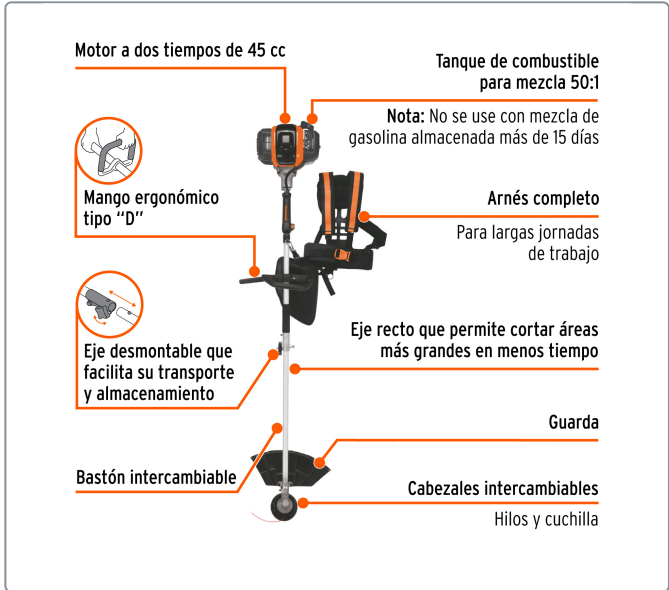

TRUPER CÓDIGO: 103205 CLAVE: DES-45M

Desbrozadora multifuncional 4 en 1, a gasolina 45 cc, TRUPER

- Uso profesional frecuente, para corte de césped residencial, hierba y maleza verde
- Eje recto que permite cortar áreas más grandes en menos tiempo, ofrece mayor torque y menor vibración
- Correas, soporte lumbar y espalda acojinado

Datos de empaque	
Empaque individual: caja	
Empaque logístico	Cantidad
Inner	1
Pallet	20

Producto fabricado en China bajo las estrictas especificaciones de Truper

Especificaciones técnicas	
Capacidad del tanque	700 ml
Consumo de gasolina	0.70 L/h
Mezcla de gasolina	50:1
Tipo de motor	2 tiempos
Ciclo de trabajo a potencia nominal	30 minutos de descanso por tanque consumido. Máximo: 6 horas
Velocidad carrete con hilo	8,000 rpm
Diámetro de corte (Carrete con hilo)	18" (45 cm)
Máximo diámetro de hilo	3.7 mm
Velocidad motosierra	9,000 rpm
Diámetro de corte (motosierra)	10" (25 cm)
Velocidad cortasetos	8,500 rpm
Diámetro máximo de corte (cortasetos)	1/2" (13 mm)
Velocidad cuchilla	9,000 rpm
Diámetro de corte (cuchilla)	10" (25 cm)
Peso	5.6 kg

Incluye
1 Cuchilla para corte

Incluye
1 Carrete de hilo
1 Cortasetos
1 Extensión para cabezal
1 Sierra
1 Arnés completo
4 Llaves
1 Bote medidor

EMPAQUE INDIVIDUAL

Alto:
113.2 cm
(44 1/2'')

Ancho
32.5 cm
(13'')

Largo:
30 cm
(12'')

Peso: 16.42 kg (36.2 lb)