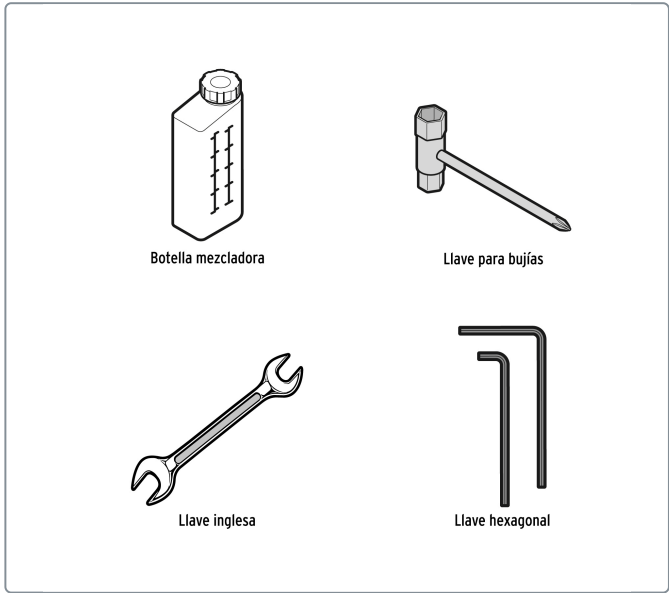

TRUPER CÓDIGO: 103205 CLAVE: DES-45M

Desbrozadora multifuncional 4 en 1, a gasolina 45 cc, TRUPER

- Uso profesional frecuente, para corte de césped residencial, hierba y maleza verde
- Eje recto que permite cortar áreas más grandes en menos tiempo, ofrece mayor torque y menor vibración
- Correas, soporte lumbar y espalda acojinado

Datos de empaque	
Empaque individual: caja	
Empaque logístico	Cantidad
Inner	1
Pallet	20

Producto fabricado en China bajo las estrictas especificaciones de Truper

Especificaciones técnicas	
Capacidad del tanque	700 ml
Consumo de gasolina	0.70 L/h
Mezcla de gasolina	50:1
Tipo de motor	2 tiempos
Ciclo de trabajo a potencia nominal	30 minutos de descanso por tanque consumido. Máximo: 6 horas
Velocidad carrete con hilo	8,000 rpm
Diámetro de corte (Carrete con hilo)	18" (45 cm)
Máximo diámetro de hilo	3.7 mm
Velocidad motosierra	9,000 rpm
Diámetro de corte (motosierra)	10" (25 cm)
Velocidad cortasetos	8,500 rpm
Diámetro máximo de corte (cortasetos)	1/2" (13 mm)
Velocidad cuchilla	9,000 rpm
Diámetro de corte (cuchilla)	10" (25 cm)
Peso	5.6 kg

Incluye
1 Cuchilla para corte

Incluye
1 Carrete de hilo
1 Cortasetos
1 Extensión para cabezal
1 Sierra
1 Arnés completo
4 Llaves
1 Bote medidor

EMPAQUE INDIVIDUAL

Alto:
113.2 cm
(44 1/2'')

Ancho
32.5 cm
(13'')