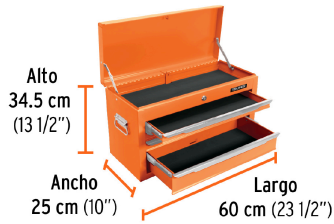

Imágenes complementarias

Dimensiones de caja