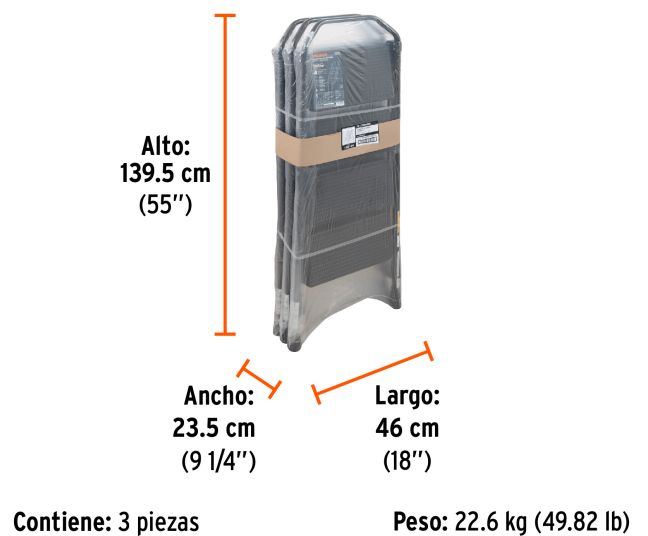

TRUPER

CÓDIGO: 103144 CLAVE: ESTU-4

Escalerilla tubular, plegable, 4 peldaños, TRUPER

PRODUCTO MEJORADO

- Fabricada en acero tubular
- Plegable para fácil almacenamiento y transportación
- Barandal ergonómico para mayor comodidad
- Peldaños antiderrapantes con plataforma amplia
- Tacones plásticos antiderrapantes
- Ranuras para apertura y cierre con una mano
- *Alcance máximo para una persona de 1.68 m de estatura

**Certificaciones y garantías**

- Cumple con la norma ANSI-ASC A14.2 (Certificado no disponible)

**Especificaciones**

Tipo	III
Capacidad de carga	150 kg
Peldaños	4
Altura	1.2 m (3.9')
Alcance máximo*	2.9 m (9.5')
Apertura lateral	0.8 m
Volumen / Peso	0.06 m³ / 6.9 kg
Empaque individual	Etiqueta
Inner	1
Master	3
Pallet	24

País de origen

Fabricado en México bajo las estrictas especificaciones de GRUPO TRUPER

Datos de Empaque (Medidas y pesos aproximados)

Empaque Individual

Medidas: Alto: 139.5 cm (55") Ancho: 7.5 cm (3") Largo: 46 cm (18") **Peso:** 7.53 kg (16.60 lb)

Master

Medidas: Alto: 139.5 cm (55") Ancho: 23.5 cm (9 1/4") Largo: 46 cm (18") **Peso:** 22.6 kg (49.82 lb)

Imágenes complementarias

EMPAQUE INDIVIDUAL

EMPAQUE MASTER

Imágenes complementarias