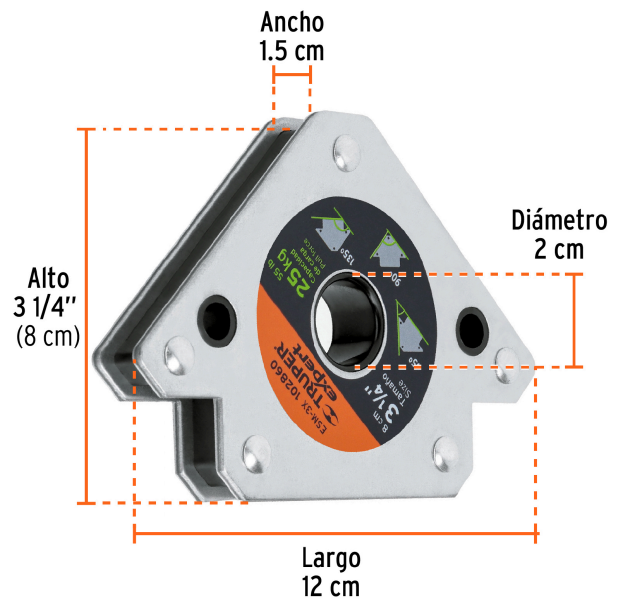

TRUPER *expert*

CÓDIGO: 102860 CLAVE: ESM-3X

Escuadra magnética para soldar de 3-1/4" carga 25 kg, EXPERT

- 2X mayor capacidad de carga que las tradicionales Truper
- Ideal para mantener objetos en su lugar y así soldar, alinear, marcar, ensamblar, medir, montar e instalar
- Protector de nylon en el imán para mayor resistencia a las chispas

Certificaciones y garantías

Especificaciones

Capacidad de carga	25 kg (55 lb)
Altura	3 1/4" (8 cm)
Dimensiones (Largo x Ancho x Diámetro)	12 cm x 1.5 cm x 2 cm
Peso	385 g
Empaque individual	Blíster
Inner	6
Master	36
Pallet	2304

País de origen

Fabricado en China bajo las estrictas especificaciones de GRUPO TRUPER

Imágenes complementarias

Protector nylon en el imán para mayor resistencia a chispas

Para posicionar metales en ángulos de 90°, 45° y 135°

Peso: 16.2 kg (35.7 lb)