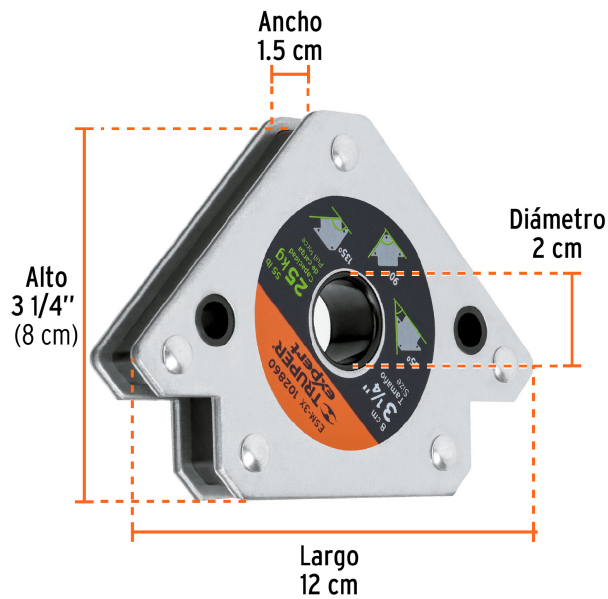

Imágenes complementarias

Para posicionar metales en ángulos de 90°, 45° y 135°