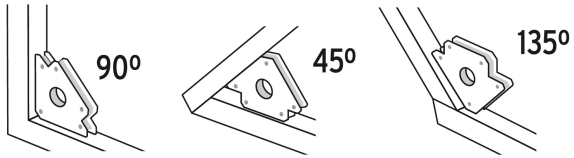

TRUPER *expert*

CÓDIGO: 102860 CLAVE: ESM-3X

Escuadra magnética para soldar de 3-1/4" carga 25 kg, EXPERT

- 2X mayor capacidad de carga que las tradicionales Truper
- Ideal para mantener objetos en su lugar y así soldar, alinear, marcar, ensamblar, medir, montar e instalar
- Protector de nylon en el imán para mayor resistencia a las chispas

Certificaciones y garantías

Especificaciones

Capacidad de carga	25 kg (55 lb)
Altura	3 1/4" (8 cm)
Dimensiones (Largo x Ancho x Diámetro)	12 cm x 1.5 cm x 2 cm
Peso	385 g
Empaque individual	Blíster
Inner	6
Máster	36
Pallet	2304

País de origen

Fabricado en China bajo las estrictas especificaciones de GRUPO TRUPER

Imágenes complementarias

Para posicionar metales en ángulos de 90°, 45° y 135°

Imágenes complementarias

EMPAQUE INDIVIDUAL

Alto
18.7 cm
(7.4")

Largo
13.6 cm
(5.4")

Peso: 0.42 kg (1 lb)

EMPAQUE INNER

Alto
8.2 cm
(3.2")

Ancho
14.2 cm
(5.6")

Largo
22.7 cm
(9")

Contiene: 6 piezas