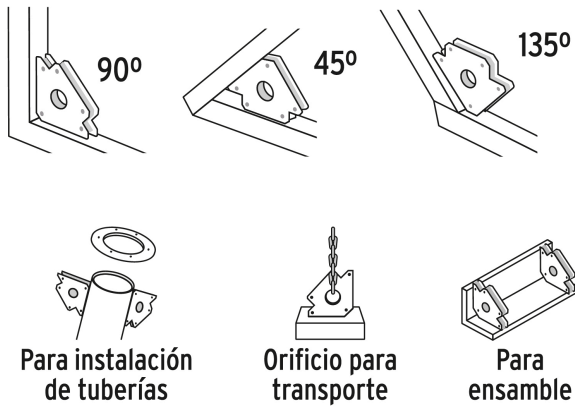

Certificaciones y garantías

Especificaciones

Capacidad de carga	25 kg (55 lb)
Altura	3 1/4" (8 cm)
Dimensiones (Largo x Ancho x Diámetro)	12 cm x 1.5 cm x 2 cm
Peso	385 g
Empaque individual	Blíster
Inner	6
Master	36
Pallet	2304

País de origen

Fabricado en China bajo las estrictas especificaciones de GRUPO TRUPER

Imágenes complementarias

Protector nylon en el imán para mayor resistencia a chispas

Para posicionar metales en ángulos de 90°, 45° y 135°