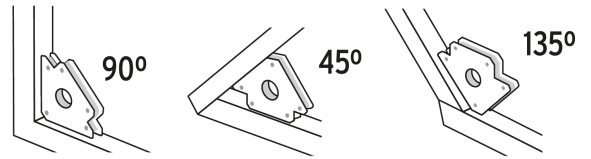

TRUPER *expert*

CÓDIGO: 102861 CLAVE: ESM-4X

Escuadra magnética para soldar de 4-3/8" carga 50 kg, EXPERT

- 2X mayor capacidad de carga que las tradicionales Truper
- Ideal para mantener objetos en su lugar y así soldar, alinear, marcar, ensamblar, medir, montar e instalar
- Protector de nylon en el imán para mayor resistencia a las chispas

Certificaciones y garantías

Especificaciones

Capacidad de carga	50 kg (110 lb)
Altura	4 3/8" (11 cm)
Dimensiones (Largo x Ancho x Diámetro)	16 cm x 2 cm x 2.5 cm
Peso	865 g
Empaque individual	Blíster
Inner	4
Master	32
Pallet	1024

País de origen

Fabricado en China bajo las estrictas especificaciones de GRUPO TRUPER

Imágenes complementarias

Protector de nylon en el imán para mayor resistencia a chispas

Para posicionar metales en ángulos de 90°, 45° y 135°

Para instalación de tuberías

Orificio para transporte

Para ensamble

EMPAQUE INDIVIDUAL

Peso: 0.9 kg (1.9 lb)

Imágenes complementarias

EMPAQUE INNER

Contiene: 4 piezas