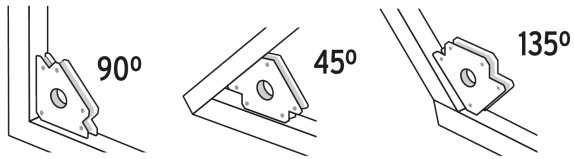

TRUPER *expert*

CÓDIGO: 102861 CLAVE: ESM-4X

Escuadra magnética para soldar de 4-3/8" carga 50 kg, EXPERT

- 2X mayor capacidad de carga que las tradicionales Truper
- Ideal para mantener objetos en su lugar y así soldar, alinear, marcar, ensamblar, medir, montar e instalar
- Protector de nylon en el imán para mayor resistencia a las chispas

Certificaciones y garantías

Especificaciones

Capacidad de carga	50 kg (110 lb)
Altura	4 3/8" (11 cm)
Dimensiones (Largo x Ancho x Diámetro)	16 cm x 2 cm x 2.5 cm
Peso	865 g
Empaque individual	Blíster
Inner	4
Máster	32
Pallet	1024

País de origen

Fabricado en China bajo las estrictas especificaciones de GRUPO TRUPER

Imágenes complementarias

Para posicionar metales en ángulos de 90°, 45° y 135°

Protector de nylon en el imán para mayor resistencia a chispas

Imágenes complementarias

EMPAQUE INDIVIDUAL

Peso: 0.9 kg (1.9 lb)

EMPAQUE INNER

Contiene: 4 piezas

Peso: 3.69 kg (8.1 lb)

EMPAQUE MÁSTER

Contiene: 8 inner (32 piezas)