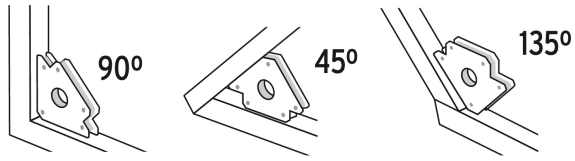

TRUPER *expert*

CÓDIGO: 102862 CLAVE: ESM-5X

Escuadra magnética para soldar de 5-1/2" carga 70 kg, EXPERT

- 2X mayor capacidad de carga que las tradicionales Truper
- Ideal para mantener objetos en su lugar y así soldar, alinear, marcar, ensamblar, medir, montar e instalar
- Protector de nylon en el imán para mayor resistencia a las chispas

Certificaciones y garantías

Especificaciones

Capacidad de carga	70 kg (154 lb)
Altura	5 1/2" (14 cm)
Dimensiones (Largo x Ancho x Diámetro)	20 cm x 2.5 cm x 3.5 cm
Peso	1345 g
Empaque individual	Blíster
Inner	4
Máster	16
Pallet	768

País de origen

Fabricado en China bajo las estrictas especificaciones de GRUPO TRUPER

Imágenes complementarias

Para posicionar metales en ángulos de 90°, 45° y 135°

Protector de nylon en el imán para mayor resistencia a chispas

Imágenes complementarias

EMPAQUE INDIVIDUAL

Peso: 1.44 kg (3.2 lb)

EMPAQUE INNER

Contiene: 4 piezas

Peso: 5.8 kg (12.8 lb)

EMPAQUE MÁSTER

Contiene: 4 inner (16 piezas)