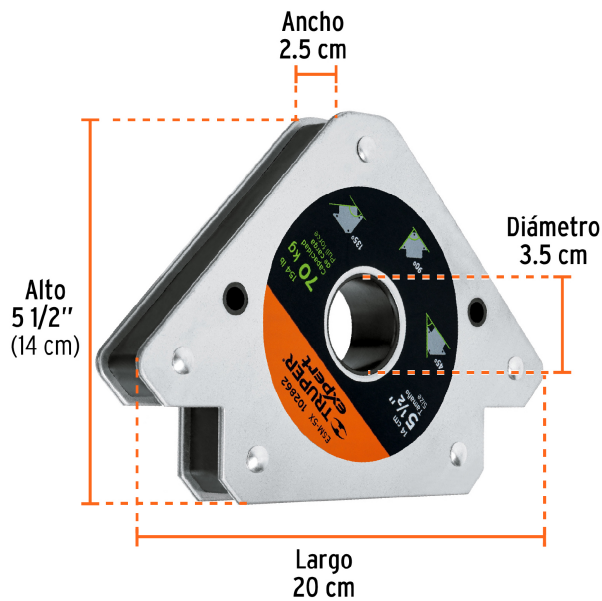

TRUPER *expert*

CÓDIGO: 102862 CLAVE: ESM-5X

Escuadra magnética para soldar de 5-1/2" carga 70 kg, EXPERT

- 2X mayor capacidad de carga que las tradicionales Truper
- Ideal para mantener objetos en su lugar y así soldar, alinear, marcar, ensamblar, medir, montar e instalar
- Protector de nylon en el imán para mayor resistencia a las chispas

Certificaciones y garantías

Especificaciones

Capacidad de carga	70 kg (154 lb)
Altura	5 1/2" (14 cm)
Dimensiones (Largo x Ancho x Diámetro)	20 cm x 2.5 cm x 3.5 cm
Peso	1345 g
Empaque individual	Blíster
Inner	4
Máster	16
Pallet	768

País de origen

Fabricado en China bajo las estrictas especificaciones de GRUPO TRUPER

Imágenes complementarias

Para posicionar metales en ángulos de 90°, 45° y 135°

Protector de nylon en el imán para mayor resistencia a chispas

Peso: 23.8 kg (52.5 lb)