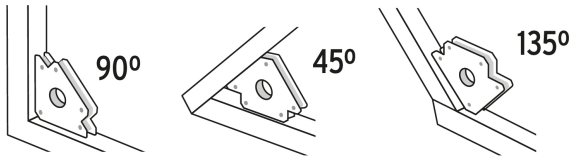

TRUPER *expert*

CÓDIGO: 102862 CLAVE: ESM-5X

Escuadra magnética para soldar de 5-1/2" carga 70 kg, EXPERT

- 2X mayor capacidad de carga que las tradicionales Truper
- Ideal para mantener objetos en su lugar y así soldar, alinear, marcar, ensamblar, medir, montar e instalar
- Protector de nylon en el imán para mayor resistencia a las chispas

Certificaciones y garantías

Especificaciones

Capacidad de carga	70 kg (154 lb)
Altura	5 1/2" (14 cm)
Dimensiones (Largo x Ancho x Diámetro)	20 cm x 2.5 cm x 3.5 cm
Peso	1345 g
Empaque individual	Blíster
Inner	4
Máster	16
Pallet	768

País de origen

Fabricado en China bajo las estrictas especificaciones de GRUPO TRUPER

Imágenes complementarias

Para posicionar metales en ángulos de 90°, 45° y 135°

Protector de nylon en el imán para mayor resistencia a chispas

Imágenes complementarias

EMPAQUE INDIVIDUAL

Peso: 1.44 kg (3.2 lb)

EMPAQUE INNER

Contiene: 4 piezas

Peso: 5.8 kg (12.8 lb)

EMPAQUE MÁSTER

Contiene: 4 inner (16 piezas)