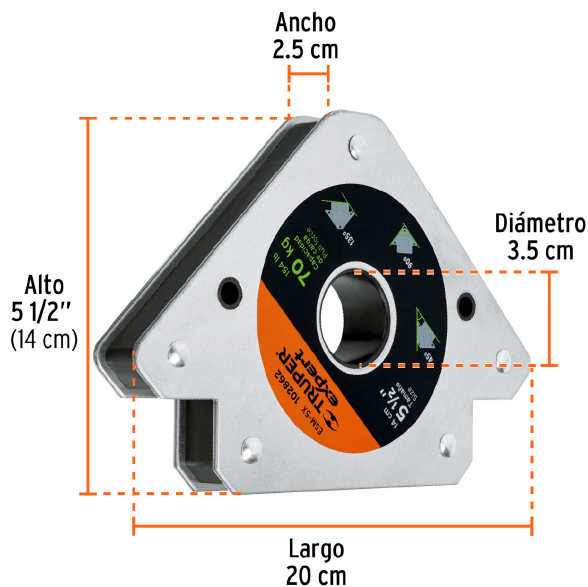

CÓDIGO: 102862 CLAVE: ESM-5X

Escuadra magnética p/soldar, 5-1/2", capacidad 70 kg, EXPERT

- 2X mayor capacidad de carga que las tradicionales Truper
- Ideal para mantener objetos en su lugar y así soldar, alinear, marcar, ensamblar, medir, montar e instalar
- Protector de nylon en el imán para mayor resistencia a las chispas

Certificaciones y garantías

Especificaciones

Capacidad de carga	70 kg (154 lb)
Altura	5 1/2" (14 cm)
Dimensiones (Largo x Ancho x Diámetro)	20 cm x 2.5 cm x 3.5 cm
Peso	1345 g
Empaque individual	Blíster
Inner	4
Master	16
Pallet	576

País de origen

Fabricado en China bajo las estrictas especificaciones de GRUPO TRUPER

Imágenes complementarias

Protector de nylon en el imán para mayor resistencia a chispas

Para posicionar metales en ángulos de 90°, 45° y 135°