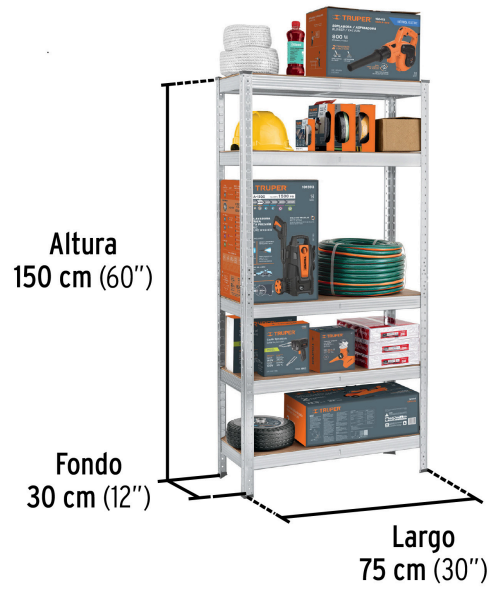

Imágenes complementarias