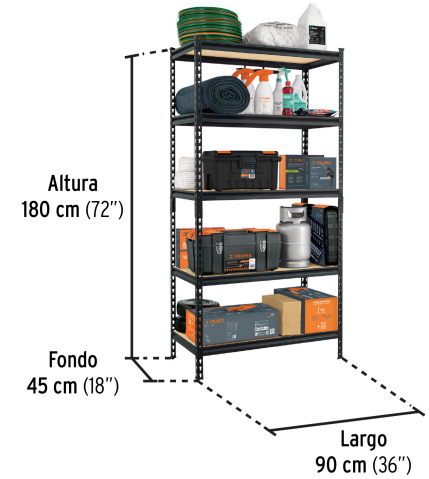

PRETUL CÓDIGO: 29023 CLAVE: ESME-601**Estante metálico 5 repisas capacidad 60kg, 90x45x180, PRETUL**

- Estructura metálica con acabado de pintura electrostática resistente a la oxidación y rayaduras
- Ensamble sin tornillos, fácil y rápido
- Ideal para organizar y exhibir artículos optimizando espacio

**Datos de empaque**

Empaque individual: caja

Empaque logístico **Cantidad****Inner** **1****Pallet** **28****Certificaciones y garantías**

Producto fabricado en China bajo las estrictas especificaciones de Truper

Especificaciones técnicasCapacidad máxima de carga (distribuida uniformemente) **Estante 300 kg / Repisa 60 kg**Material de las repisas **MDP**Dimensiones (Largo x Altura x Fondo) **90 x 45 x 180 cm (36" x 18" x 72")**Espesor de repisas **9 mm**Peso **24 kg**

Puede ensamblarse horizontalmente

 Fácil armado
No requiere herramientas

EMPAQUE INNER

Contiene: 1 piezas

Peso: 24.55 kg (54.1 lb)