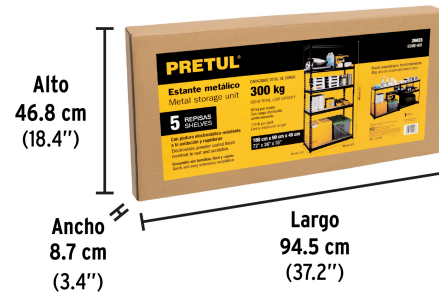

PRETUL CÓDIGO: 29023 CLAVE: ESME-601**Estante metálico 5 repisas capacidad 60kg, 90x45x180, PRETUL**

- Estructura metálica con acabado de pintura electrostática resistente a la oxidación y rayaduras
- Ensamble sin tornillos, fácil y rápido
- Ideal para organizar y exhibir artículos optimizando espacio

**Datos de empaque**

Empaque individual: caja

Empaque logístico **Cantidad****Inner** **1****Pallet** **28****Certificaciones y garantías**

Producto fabricado en China bajo las estrictas especificaciones de Truper

Especificaciones técnicasCapacidad máxima de carga (distribuida uniformemente) **Estante 300 kg / Repisa 60 kg**Material de las repisas **MDP**Dimensiones (Largo x Altura x Fondo) **90 x 45 x 180 cm (36" x 18" x 72")**Espesor de repisas **9 mm**Peso **24 kg**

Puede ensamblarse horizontalmente

 Fácil armado
No requiere herramientas

EMPAQUE INNER

Contiene: 1 piezas

Peso: 24.55 kg (54.1 lb)