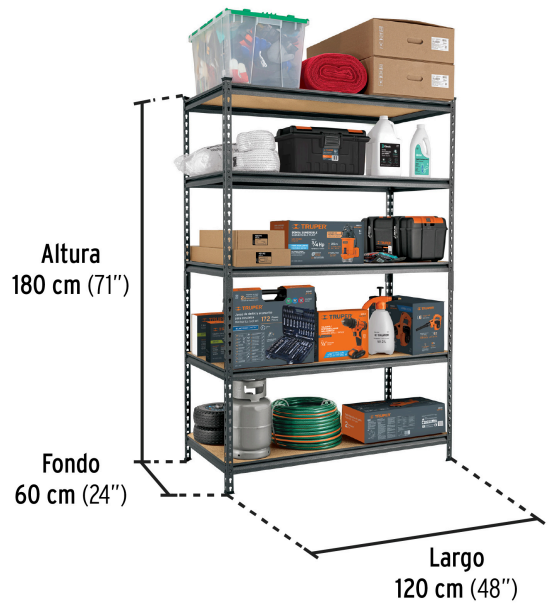

**PRETUL**

CÓDIGO: 29024 CLAVE: ESME-602

**Estante metálico 5 repisas MDP cap. 60 Kg, 180x60x120, PRETUL**

- Estructura metálica con acabado de pintura electrostática resistente a la oxidación y rayaduras
- Repisas MDP
- Ensamble sin tornillos, fácil y rápido
- Ideal para organizar y exhibir artículos optimizando espacio
- **Producto no incluido**

Estante (300 kg) | Repisa(60 kg)

Dimensiones (Largo x Altura x Fondo)

120 cm (48") x 180 cm (72") x 60 cm (24")

Espesor de repisas

9 mm

Peso

37 kg

Inner

1

Pallet

24

**País de origen**

Fabricado en China bajo las estrictas especificaciones de GRUPO TRUPER

Imágenes complementarias

 FÁCIL ARMADO  
No requiere herramientas

Puede ensamblarse horizontalmente