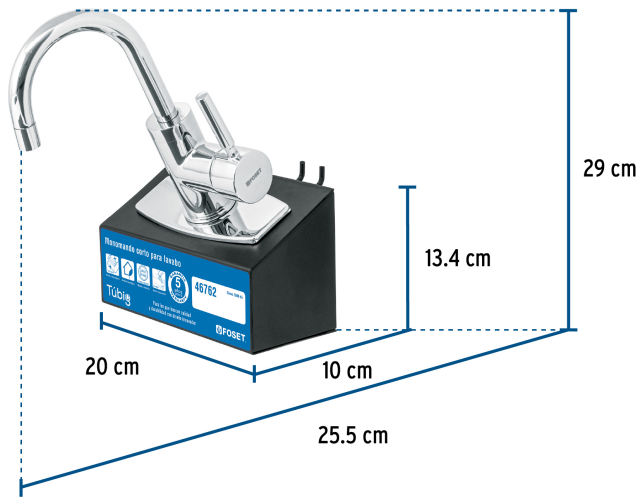

FOSET

CÓDIGO: 55994 CLAVE: EX-TBM-45

Exhibidor con monomando TBM-45, FOSET

- Base fabricada en lámina calibre 20 con acabado en pintura electrostática color negro mate
- Adaptación para colgarse en panel ranurado o perfoceel
- Producto no funcional, exclusivo para exhibición

APLICA PARA
BONO**Especificaciones**

Medidas	20 x 24 x 29 cm
Empaque individual	Caja
Inner	1
Pallet	100

Incluye

1 Pieza: 46762 (EX-TBM-45) Exhibidor con monomando TBM-45, FOSET

País de origen

Fabricado en México bajo las estrictas especificaciones de GRUPO TRUPER

Imágenes complementarias

EMPAQUE INDIVIDUAL

Peso: 1.74 kg (3.8 lb)