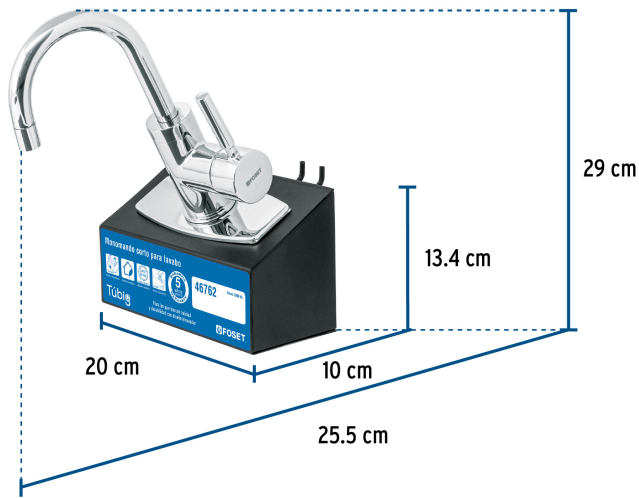

FOSET

CÓDIGO: 55994 CLAVE: EX-TBM-45

Exhibidor con monomando TBM-45, FOSET

- Base fabricada en lámina calibre 20 con acabado en pintura electrostática color negro mate
- Adaptación para colgarse en panel ranurado o perfoceel
- Producto no funcional, exclusivo para exhibición

APLICA PARA
BONO**Especificaciones**

Medidas	20 x 24 x 29 cm
Empaque individual	Caja
Inner	1
Pallet	100

Incluye

1 Pieza: 46762 (EX-TBM-45) Exhibidor con monomando TBM-45, FOSET

País de origen

Fabricado en México bajo las estrictas especificaciones de GRUPO TRUPER

Imágenes complementarias

EMPAQUE INDIVIDUAL

Peso: 1.74 kg (3.8 lb)