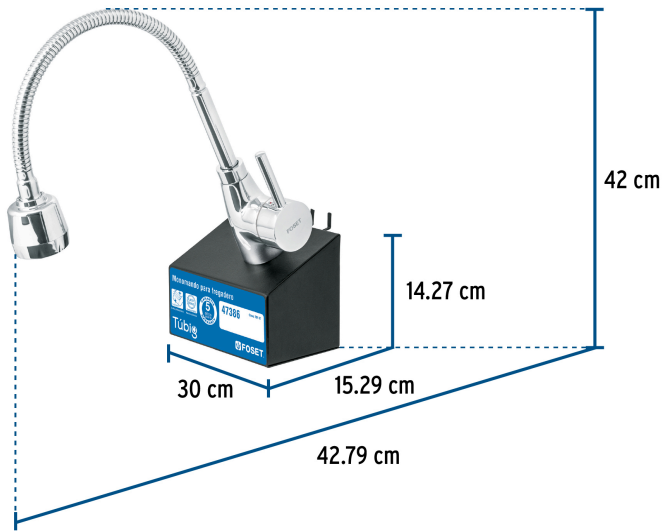

FOSET

CÓDIGO: 55997 CLAVE: EX-TBF-87

**Exhibidor con monomando TBF-87, FOSET**

- Base fabricada en lámina calibre 20 con acabado en pintura electrostática color negro mate
- Adaptación para colgarse en panel ranurado o perfoceel
- Producto no funcional, exclusivo para exhibición

APLICA PARA  
**BONO****Especificaciones**

Medidas	16 x 36 x 35 cm
Empaque individual	Caja
Inner	1
Pallet	126

**Incluye**

1 Pieza: 47386 (TBF-87) Monomando para fregadero con cuello flexible, cromo, Tubig

**País de origen**

Fabricado en México bajo las estrictas especificaciones de GRUPO TRUPER

**Imágenes complementarias**

**EMPAQUE INDIVIDUAL**

**Peso: 1.82 kg (4 lb)**