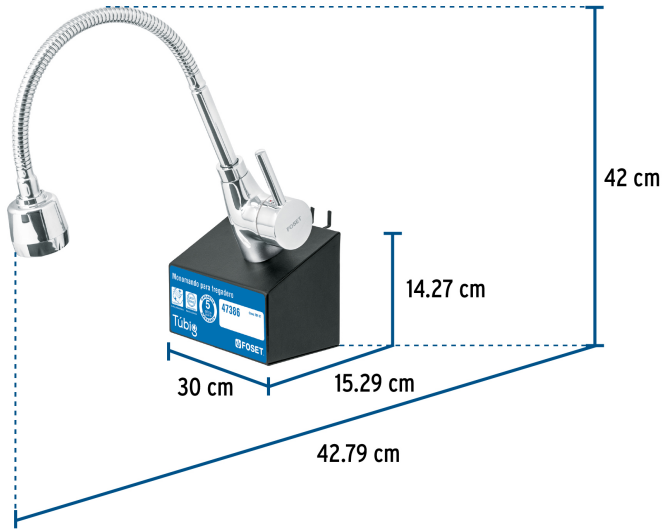

FOSET

CÓDIGO: 55997 CLAVE: EX-TBF-87

**Exhibidor con monomando TBF-87, FOSET**

- Base fabricada en lámina calibre 20 con acabado en pintura electrostática color negro mate
- Adaptación para colgarse en panel ranurado o perfoceel
- Producto no funcional, exclusivo para exhibición

APLICA PARA  
**BONO****Especificaciones**

Medidas	16 x 36 x 35 cm
Empaque individual	Caja
Inner	1
Pallet	126

**Incluye**

1 Pieza: 47386 (TBF-87) Monomando para fregadero con cuello flexible, cromo, Tubig

**País de origen**

Fabricado en México bajo las estrictas especificaciones de GRUPO TRUPER

**Imágenes complementarias**

**EMPAQUE INDIVIDUAL**

**Peso: 1.82 kg (4 lb)**