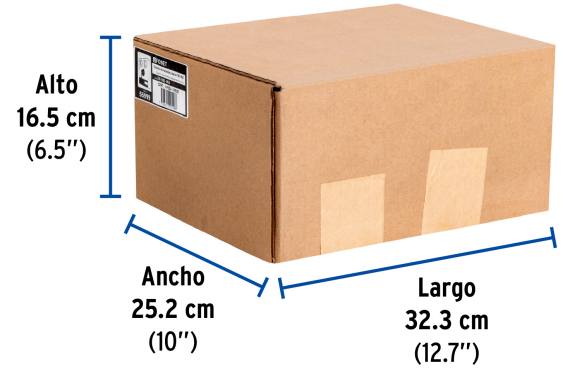

**APLICA PARA
BONO**
Especificaciones

Medidas	21 x 12 x 24 cm
Empaque individual	Caja
Inner	1
Pallet	84

Incluye

1 Pieza: 46777 (TBE-062) Juego manerales palanca, roscables p/regadera, cromo, FOSET

1 Pieza: 46778 (TBE-062N) Juego manerales palanca, roscables p/regadera, satín, FOSET

Peso: 2.14 kg (4.7 lb)