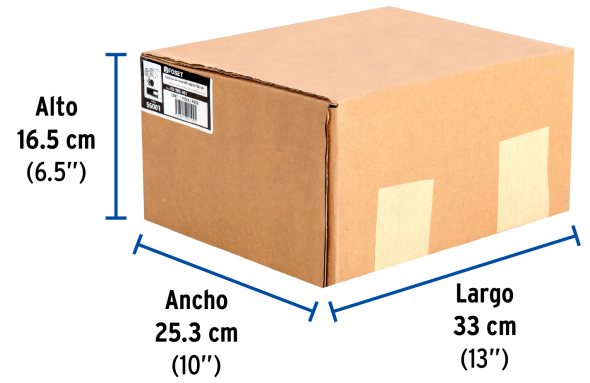

FOSET

CÓDIGO: 56001 CLAVE: EX-TBE-061

Exhibidor de manerales tipo volante TBE-061, FOSET

- Base fabricada en lámina calibre 20 con acabado en pintura electrostática color negro mate
- Adaptación para colgarse en panel ranurado o perfoceal
- Producto no funcional, exclusivo para exhibición

**APLICA PARA
BONO**
Especificaciones

Medidas	21 x 13 x 24 cm
Empaque individual	Caja
Inner	1
Pallet	84

Incluye

1 Pieza: 46783 (TBE-061) Juego manerales redondos, roscables p/regadera, cromo, FOSET

1 Pieza: 46784 (TBE-061N) Juego manerales redondos, roscables p/regadera, satín, FOSET

Peso: 2.22 kg (4.9 lb)