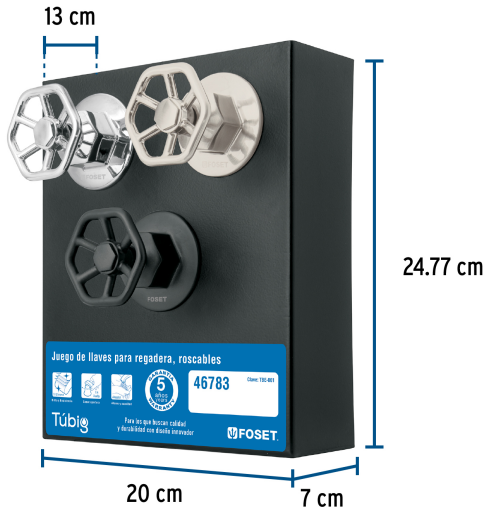

FOSET

CÓDIGO: 56001 CLAVE: EX-TBE-061

Exhibidor de manerales tipo volante TBE-061, FOSET

- Base fabricada en lámina calibre 20 con acabado en pintura electrostática color negro mate
- Adaptación para colgarse en panel ranurado o perfoceal
- Producto no funcional, exclusivo para exhibición

**APLICA PARA
BONO**
Especificaciones

Medidas	21 x 13 x 24 cm
Empaque individual	Caja
Inner	1
Pallet	84

Incluye

1 Pieza: 46783 (TBE-061) Juego manerales redondos, roscables p/regadera, cromo, FOSET

1 Pieza: 46784 (TBE-061N) Juego manerales redondos, roscables p/regadera, satín, FOSET

1 Pieza: 46785 (TBE-061M) Juego manerales redondos, roscables p/regadera, negro, FOSET

País de origen**Fabricado en México bajo las estrictas especificaciones de GRUPO TRUPER**

Imágenes complementarias

EMPAQUE INDIVIDUAL

Peso: 2.22 kg (4.9 lb)